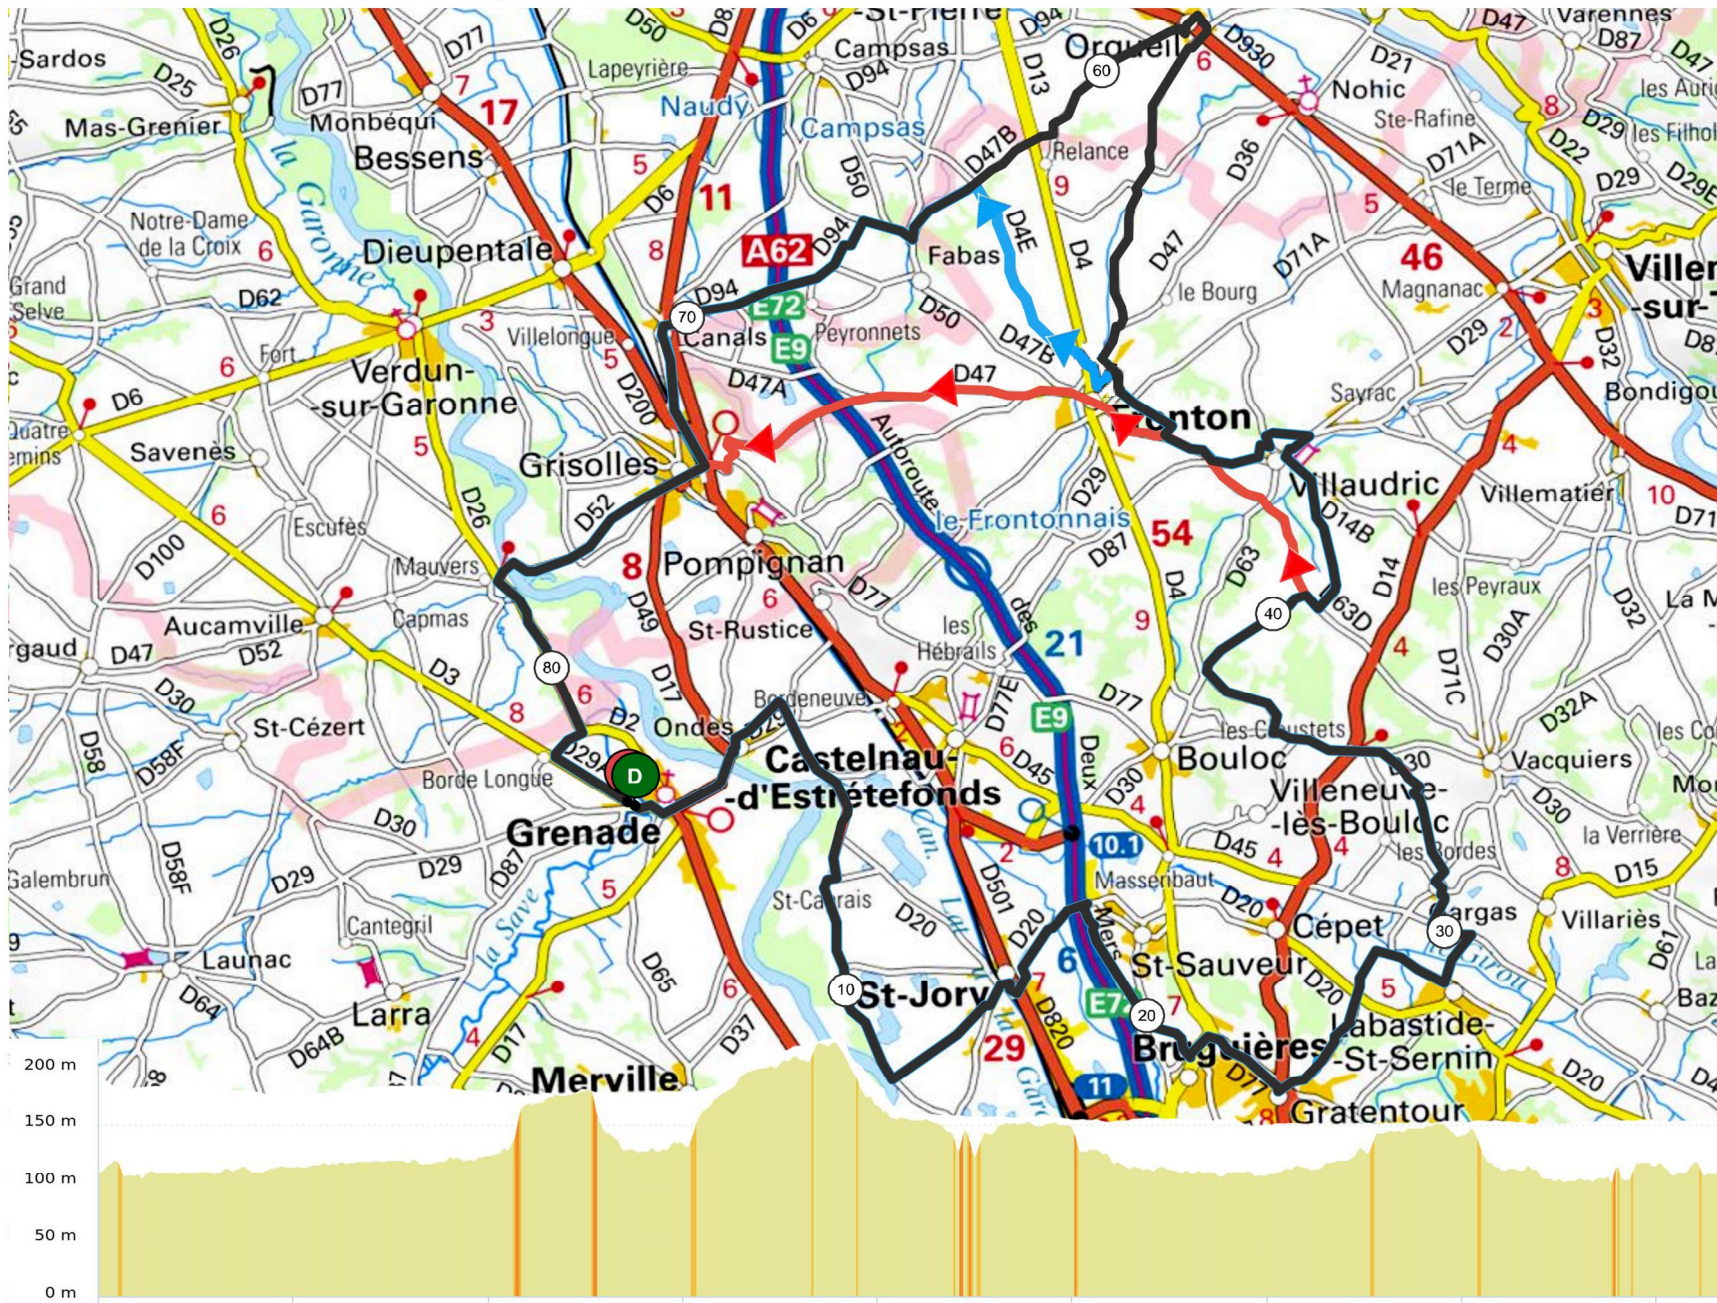

PARCOURS N° 71 / 84 Km + Variante 75 Km + Variante 65 Km

Parcours 71
 84 km Dénivelé 486 m
 N° OpenRunner [9322524](#)
Difficultés
 1 Km 21 pente 4% longueur 768 m
 2 Km 30 pente 4% longueur 762 m
 3 Km 45 pente 3% longueur 562 m
Difficultés Total : 2,09 Km

- Ondes**
- Saint Caprais
 - Saint Jory
 - Bruguières
 - Gratentour
 - Labastide Saint-Sernin
 - D77A
 - Gargas
 - Villaudric
 - Fronton
 - Orgueil
 - Canals
 - Grisolles
 - Mauvers

Variante Parcours 71
 75 km Dénivelé 473 m
 N° OpenRunner [9322536](#)
Difficultés
 1 Km 21 pente 4% longueur 768 m
 2 Km 30 pente 4% longueur 762 m
 3 Km 45 pente 3% longueur 562 m
Difficultés Total : 2,09 Km

Variante Parcours 71
 65 km Dénivelé 441 m
 N° OpenRunner [10038043](#)
Difficultés
 1 Km 21 pente 4% longueur 768 m
 2 Km 30 pente 4% longueur 762 m
 3 Km 47 pente 3% longueur 589 m
Difficultés Total : 2,12 Km