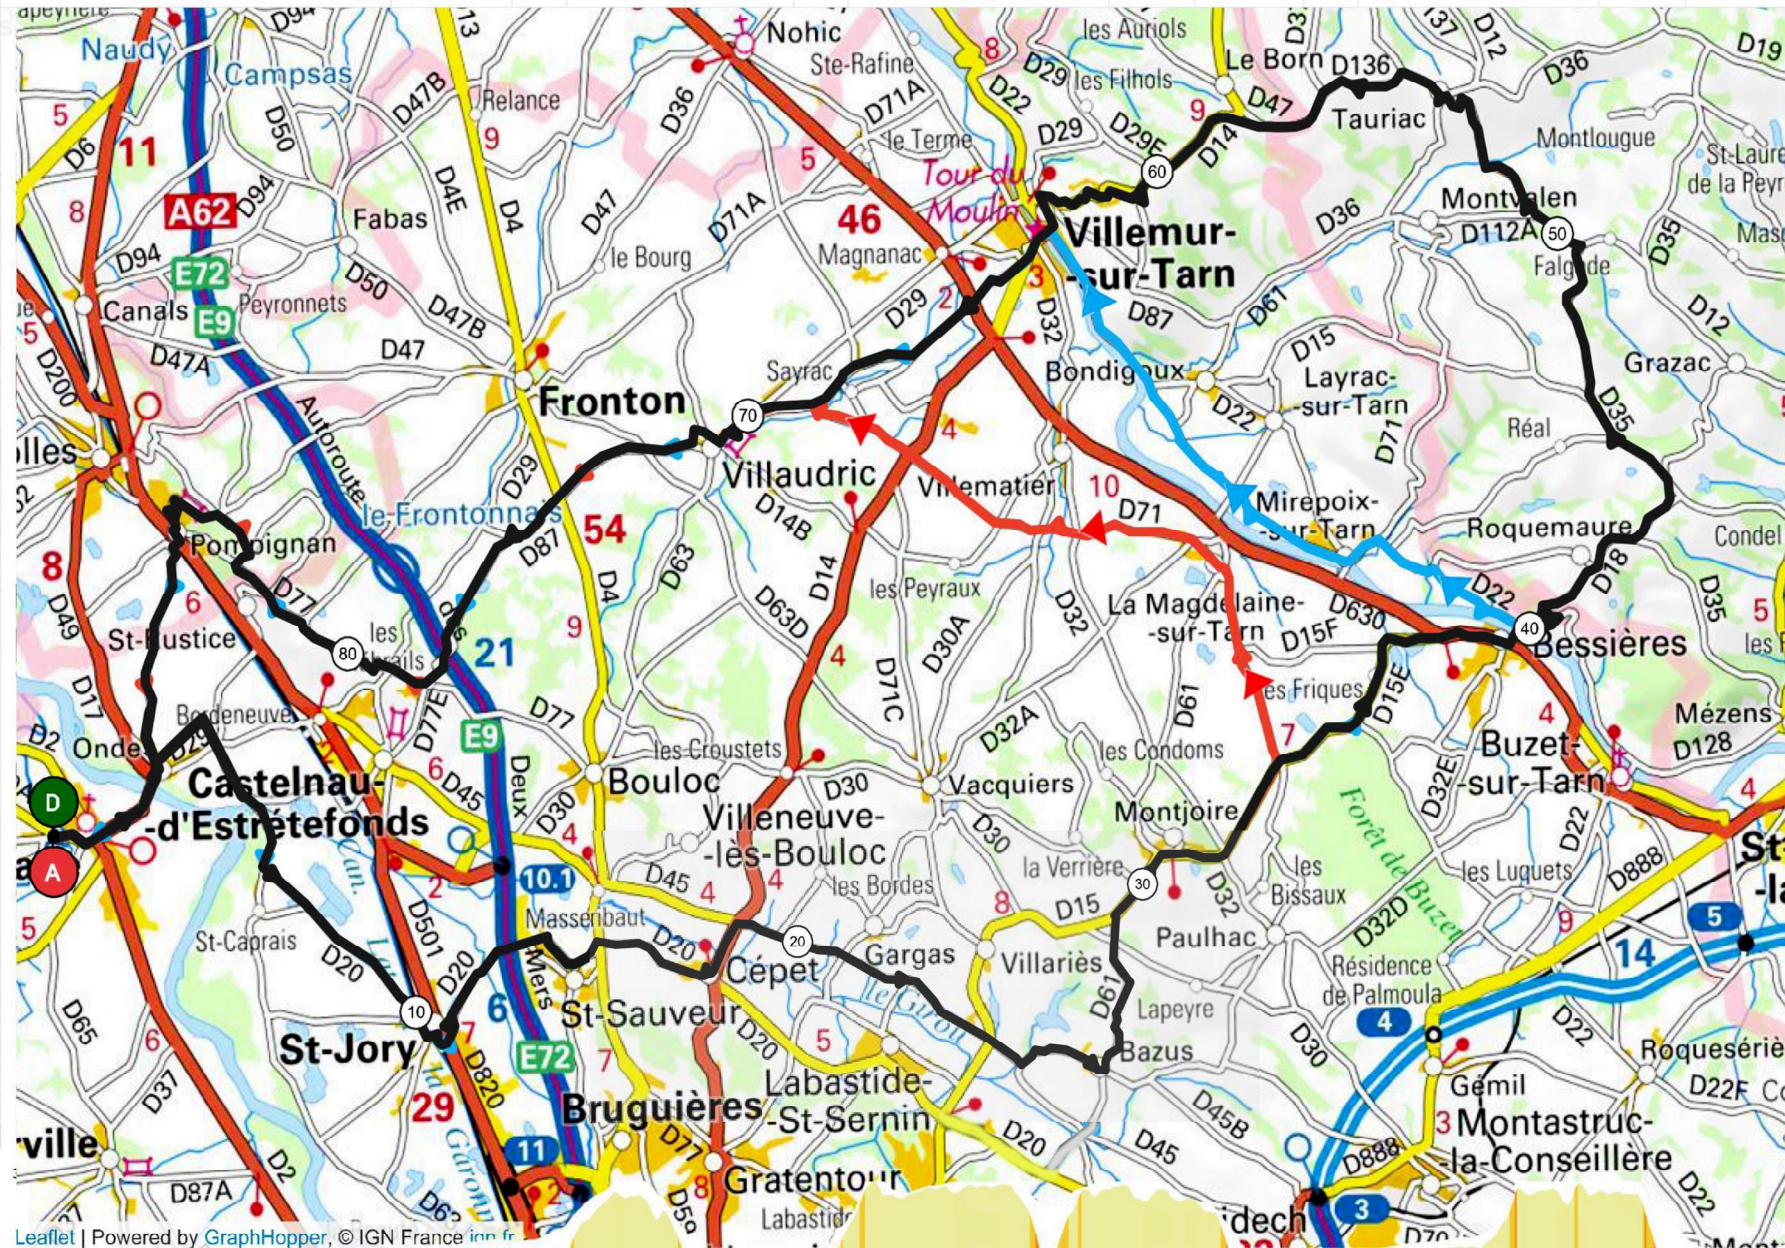

PARCOURS N° 76 / 92 Km + Variante 81 Km + Variante 70 Km

Parcours 76
 92 km Dénivelé 826 m
 N° OpenRunner [9333734](#)
Difficultés
 1 Km 27 pente 4% longueur 1,21 Km
 2 Km 40 pente 4% longueur 2,97 Km
 3 Km 52 pente 4% longueur 1,98 Km
 4 Km 70 pente 4% longueur 510 m
 5 Km 76 pente 3% longueur 1,22 Km
 6 Km 80 pente 4% longueur 675 m
Difficultés Total : 8,56 Km

- Ondes**
- Saint Jory
 - Saint Sauveur
 - Cepet
 - Labastide Saint-Sernin
 - Bazus
 - Montjoire
 - Bessières
 - D35
 - Tauriac
 - D47
 - Villémur sur Tarn
 - Villaudric
 - D87
 - Les Hébrails
 - Saint-Rustice
 - Pompignan
 - Ondes

Variante Parcours 76
 81 km Dénivelé 556 m
 N° OpenRunner [9334045](#)
Difficultés
 1 Km 27 pente 4% longueur 1,21 Km
 2 Km 58 pente 4% longueur 510 m
 3 Km 64 pente 3% longueur 1,22 Km
 4 Km 68 pente 4% longueur 675 m
Difficultés Total : 3,61 Km

Variante Parcours 76
 70 km Dénivelé 459 m
 N° OpenRunner [9536952](#)
Difficultés
 1 Km 27 pente 4% longueur 1,21 Km
 2 Km 53 pente 3% longueur 1,22 Km
 3 Km 57 pente 4% longueur 675 m
Difficultés Total : 3,10 Km