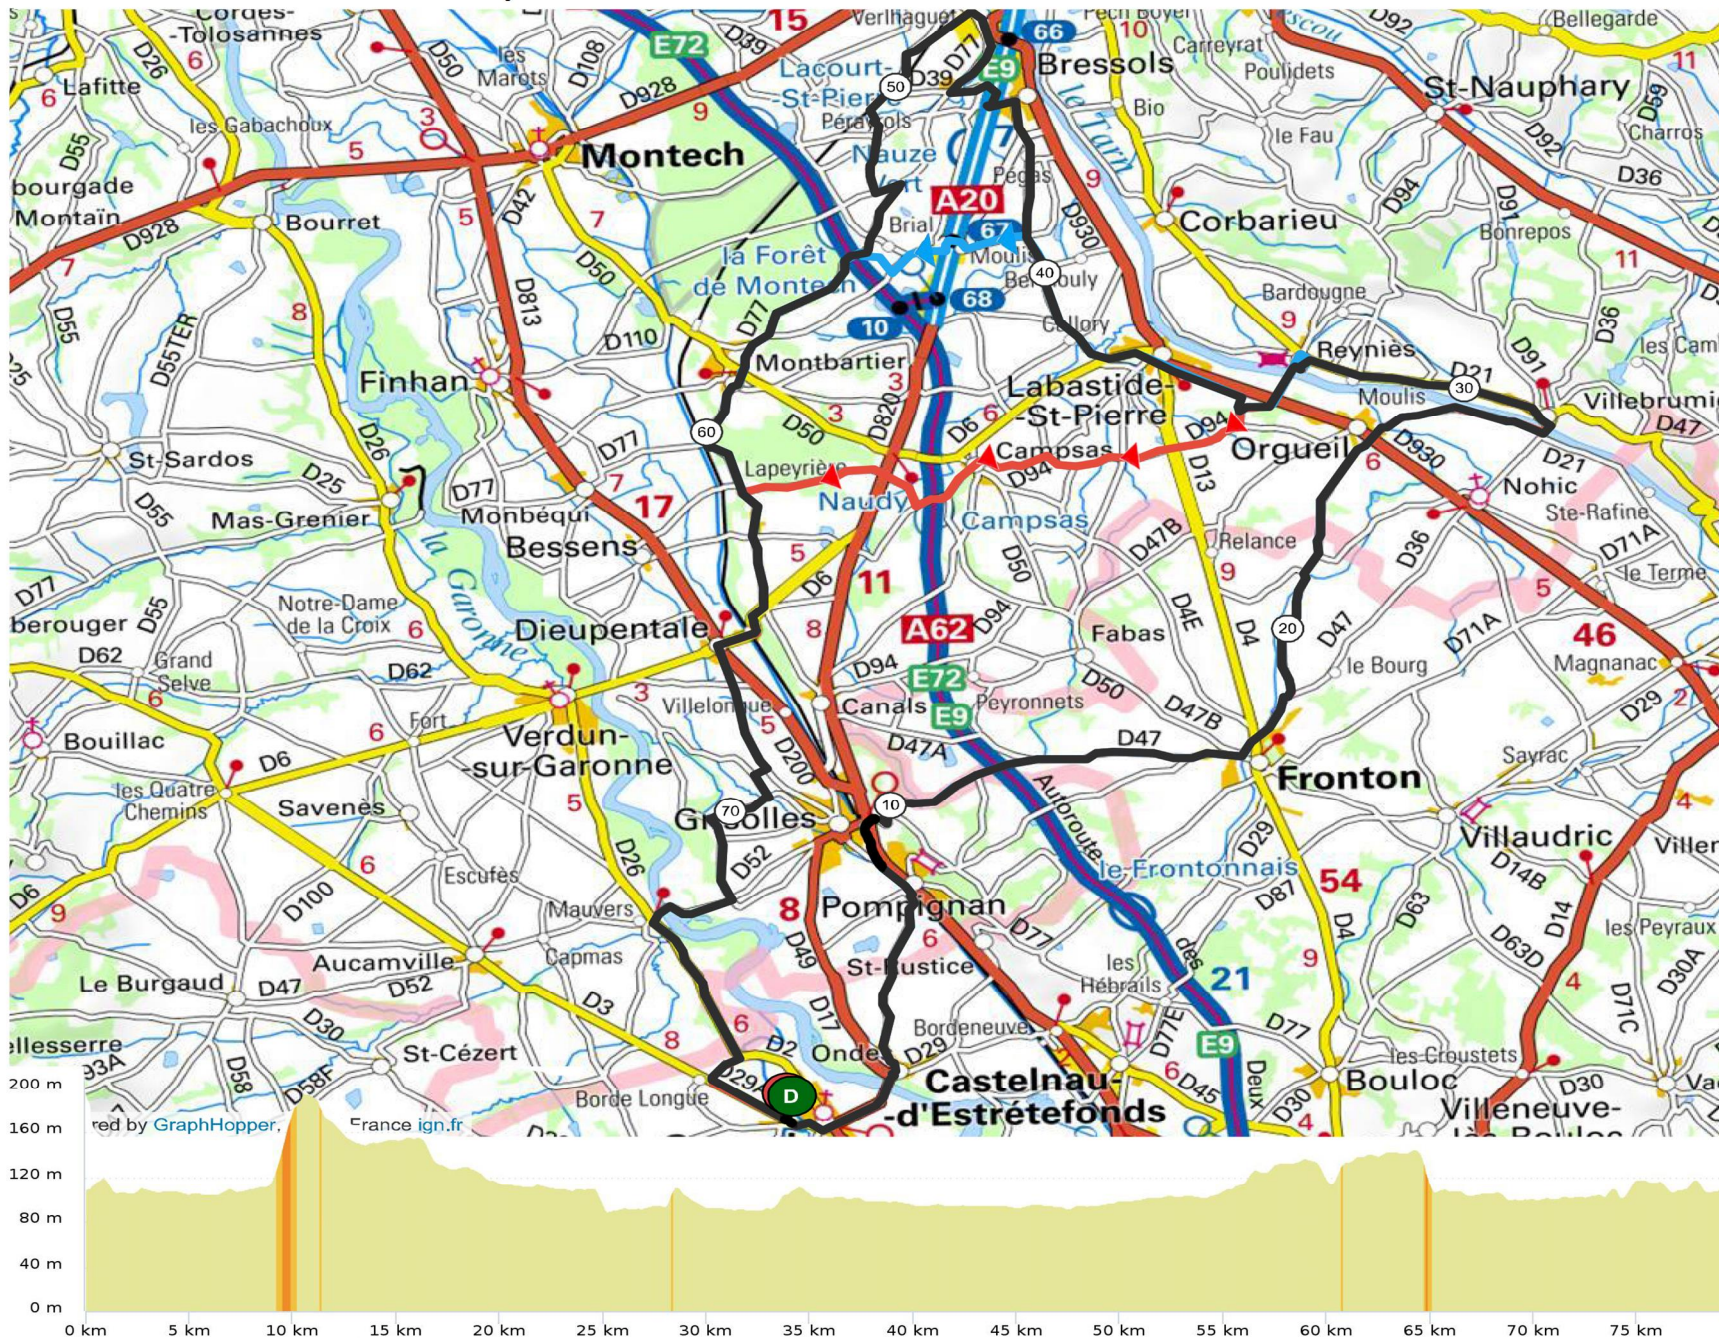

# PARCOURS N° 87 / 80 Km + Variante 70 Km + Variante 63 Km

Parcours 87  
 80 km Dénivelé 481 m  
 N° OpenRunner [9345841](#)  
 Difficultés  
 1 Km 9 pente 7% longueur 872 m  
 Difficultés Total : 872 m

- Ondes
- Pompignan
- Grisolles
- Fronton
- Orgueil
- Villebrumier
- D21
- Reyniès
- Labastide Saint-Pierre
- Bressols
- D77
- Montbartier
- Dieupentale
- Montbartier

Variante Parcours 87  
 70 km Dénivelé 398 m  
 N° OpenRunner [9345851](#)  
 Difficultés  
 1 Km 9 pente 5% longueur 1,50 Km  
 Difficultés Total : 1,50 Km

Variante Parcours 87  
 63 km Dénivelé 361 m  
 N° OpenRunner [11167989](#)  
 Difficultés  
 1 Km 9 pente 5% longueur 1,50 Km  
 Difficultés Total : 1,50 Km

<5% <7% <10% <15% >15%

G.A.M.E.D.F