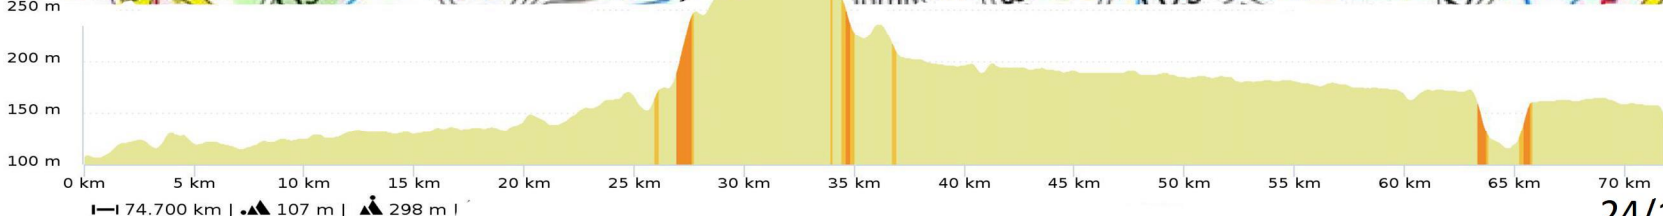

# PARCOURS N° 91 / 75 Km + Variante 68 Km + Variante 62 Km

Parcours 91
75 km Dénivelé 521 m
N° OpenRunner <a href="#">9346865</a>
Difficultés
1 Km 25 pente 3% longueur 3,37 km
2 Km 66 pente 5% longueur 613 m
Difficultés Total : 3,98 Km

- D87
- Saint Paul sur Save
- Merenvielle
- Larmont
- D42
- Ségoufielle
- Merenvielle
- D42
- Pujaudran
- Léguevin
- Brax
- D37
- Mondonville
- Daux
- D37
- Merville
- D87A
- Larra
- Cantegril
- D29

Variante Parcours 91
68 km Dénivelé 431 m
N° OpenRunner <a href="#">11202468</a>
Difficultés
1 Km 26 pente 4% longueur 1,94 km
2 Km 58 pente 5% longueur 702 m
Difficultés Total : 2,64 Km

Variante Parcours 91
62 km Dénivelé 380 m
N° OpenRunner <a href="#">11202487</a>
Difficultés
1 Km 19 pente 3% longueur 2,93 m
2 Km 53 pente 5% longueur 686 m
Difficultés Total : 3,65 Km

74.700 km | 107 m | 298 m |