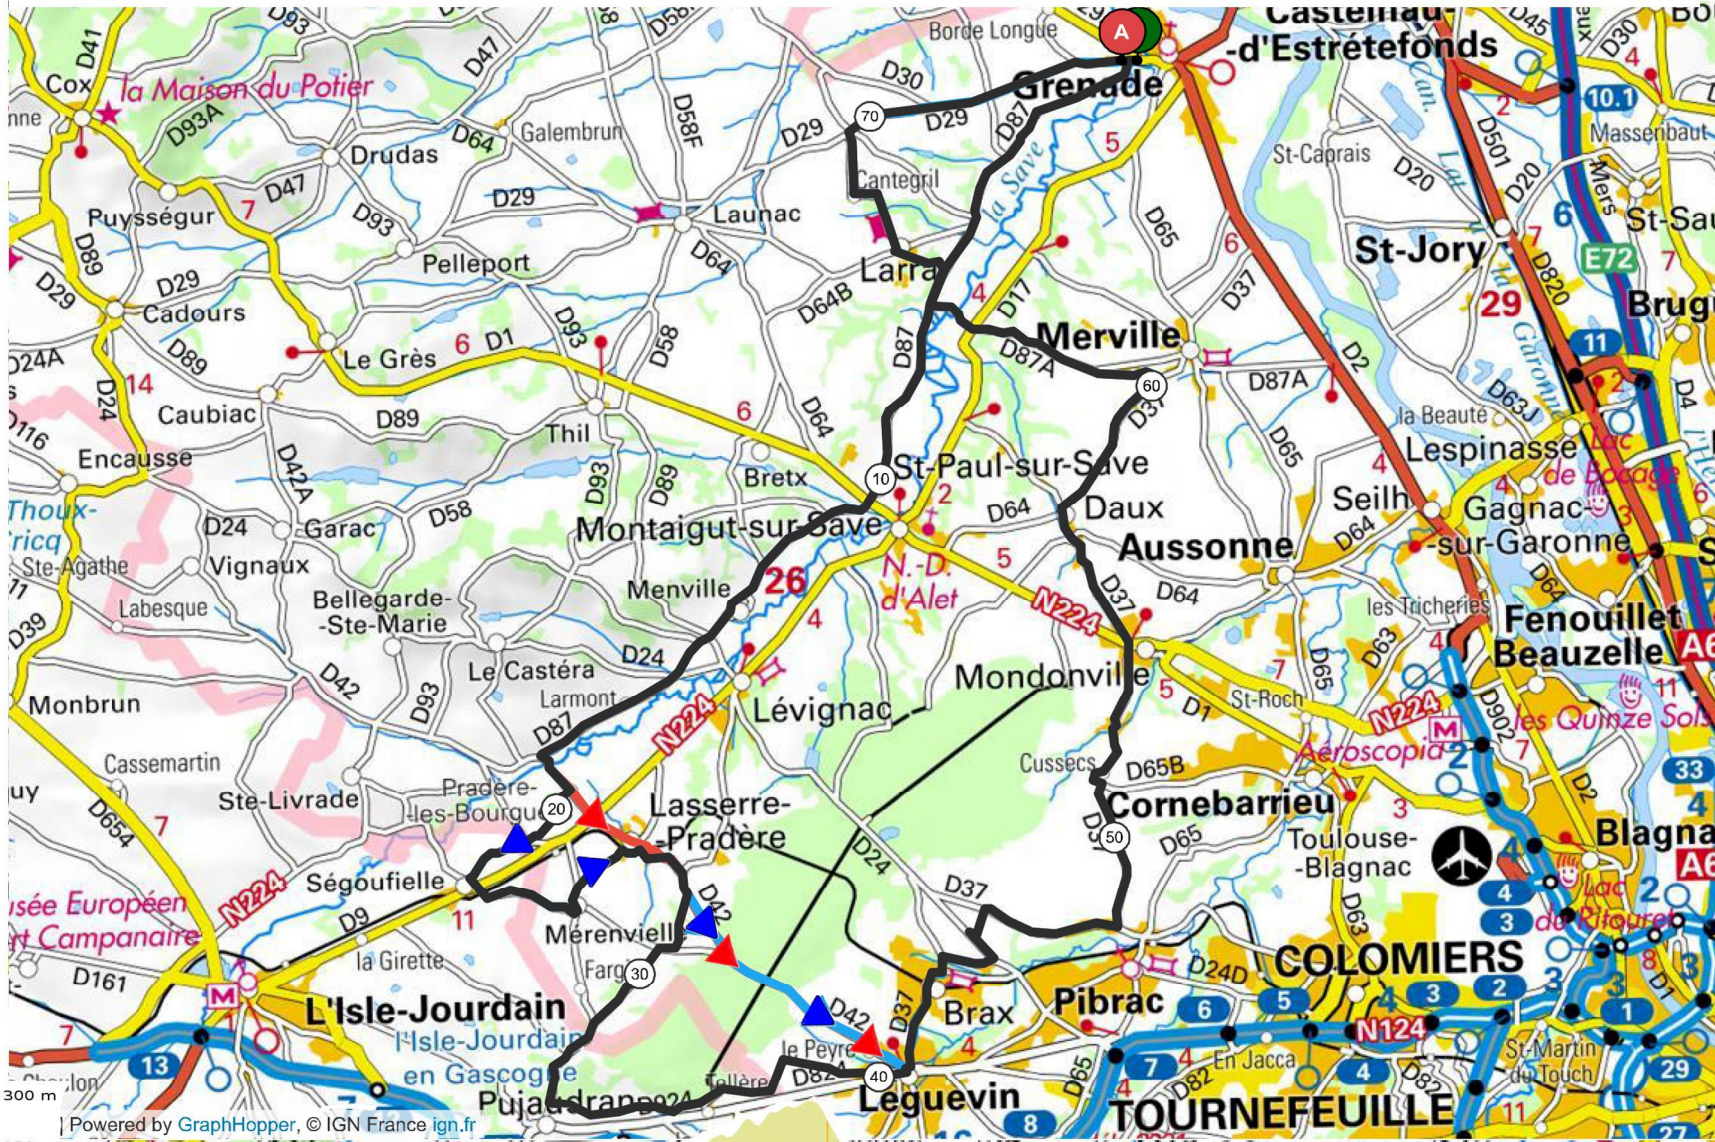

# PARCOURS N° 91 / 75 Km + Variante 68 Km + Variante 62 Km

Parcours 91
75 km Dénivelé 521 m
N° OpenRunner <a href="#">9346865</a>
Difficultés
1 Km 25 pente 3% longueur 3,37 km
2 Km 66 pente 5% longueur 613 m
Difficultés Total : 3,98 Km

- D87
- Saint Paul sur Save
- Merenvielle
- Larmont
- D42
- Ségoufielle
- Merenvielle
- D42
- Pujaudran
- Léguevin
- Brax
- D37
- Mondonville
- Daux
- D37
- Merville
- D87A
- Larra
- Cantegril
- D29

Variante Parcours 91
68 km Dénivelé 431 m
N° OpenRunner <a href="#">11202468</a>
Difficultés
1 Km 26 pente 4% longueur 1,94 km
2 Km 58 pente 5% longueur 702 m
Difficultés Total : 2,64 Km

Variante Parcours 91
62 km Dénivelé 380 m
N° OpenRunner <a href="#">11202487</a>
Difficultés
1 Km 19 pente 3% longueur 2,93 m
2 Km 53 pente 5% longueur 686 m
Difficultés Total : 3,65 Km

74.700 km | 107 m | 298 m |