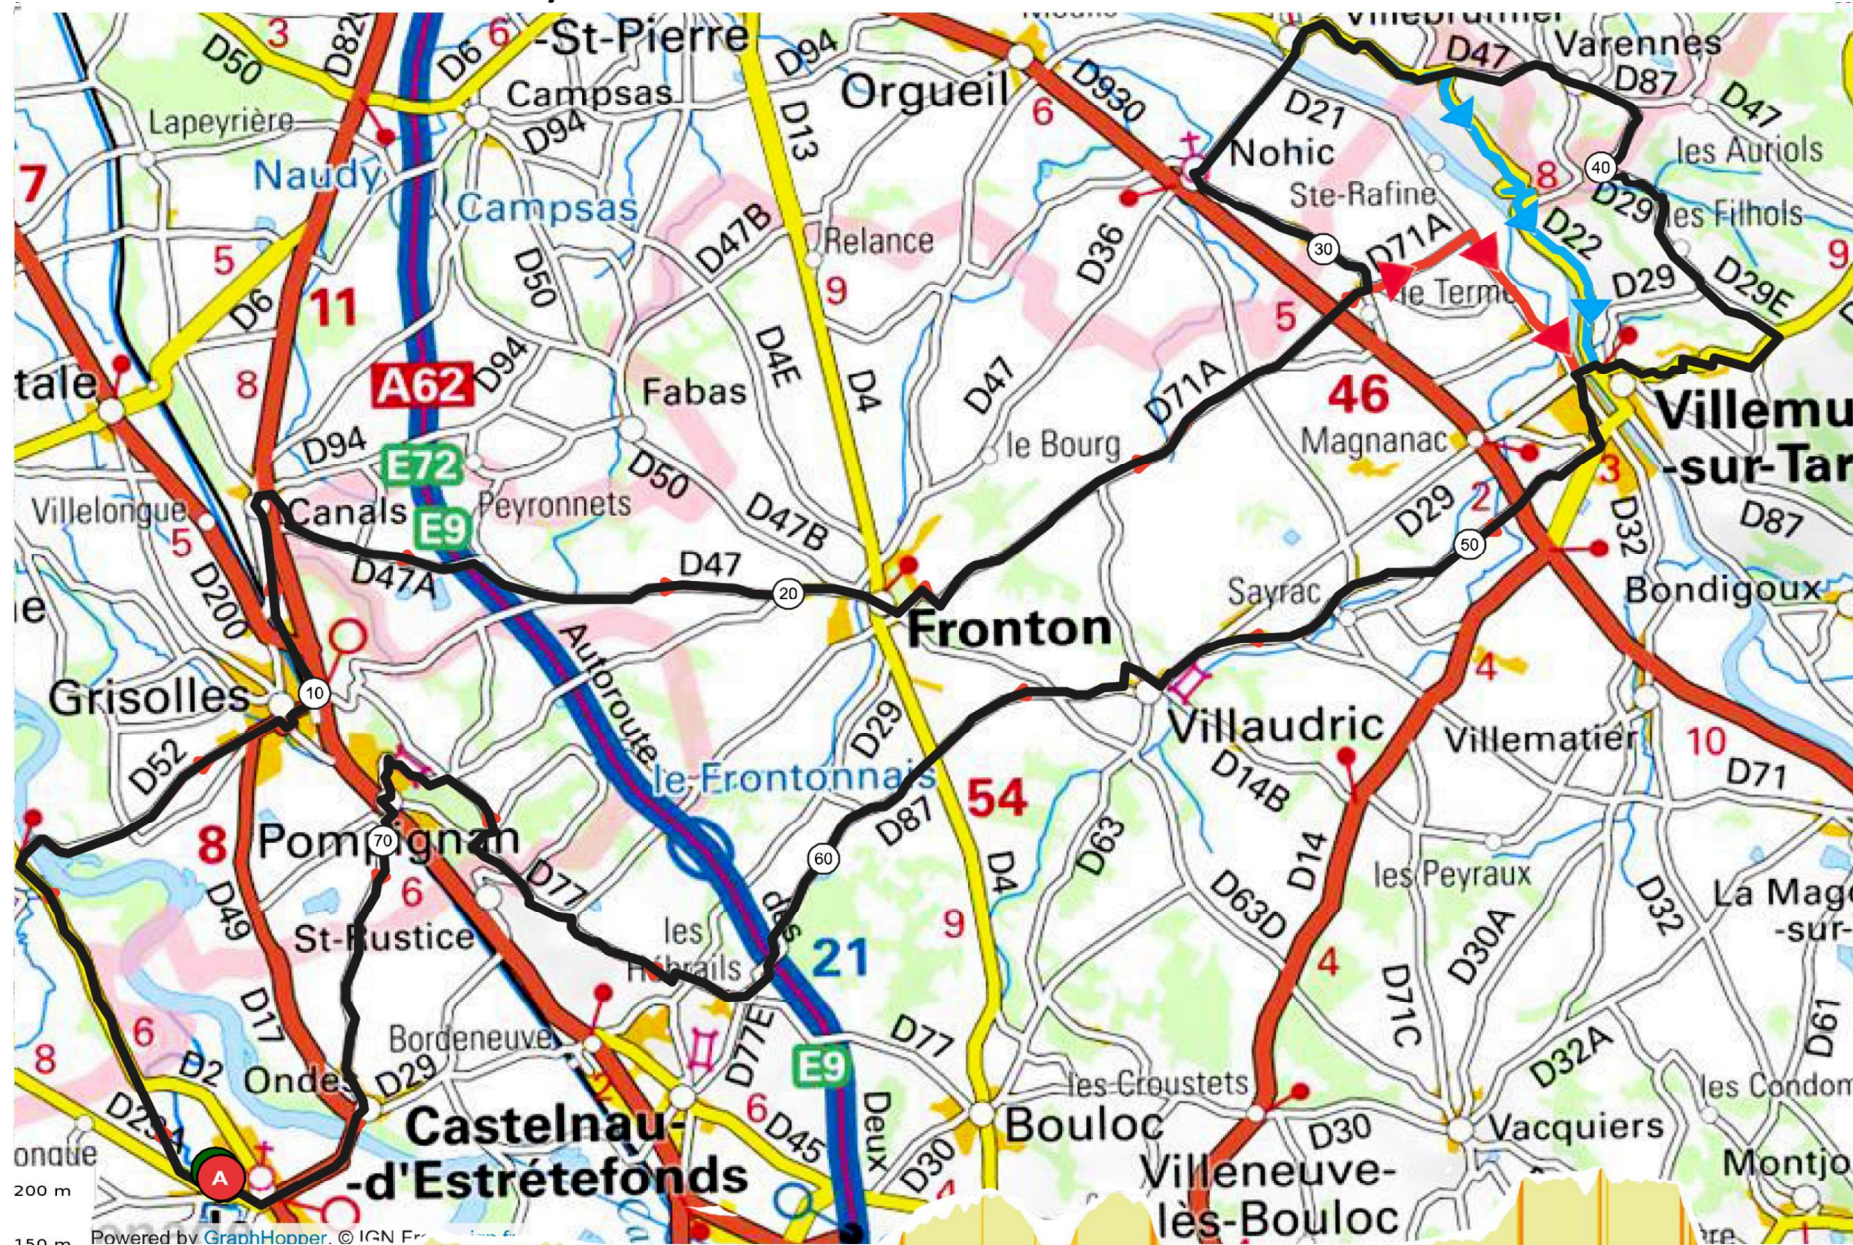

PARCOURS N° 92 / 76 Km + Variante 72 Km + Variante 63 Km

Parcours 92
 76 km Dénivelé 645 m
 N° OpenRunner [9346967](#)
 Difficultés

1 Km	34	pente 6%	longueur 1,31 km
2 Km	41	pente 3%	longueur 2,47 km
3 Km	54	pente 4%	longueur 510 m
4 Km	60	pente 3%	longueur 1,30 km
5 Km	64	pente 4%	longueur 685 m
Difficultés Total	: 6,27 Km		

- Mauvers
- Grisolles
- Canals
- Fronton
- D71A
- Nohic
- Villebrumier
- Villemur sur Tarn
- Villaudric
- Les Hébrails
- Saint-Rustice
- Pompignan
- Ondes

Variante Parcours 92
 72 km Dénivelé 568 m
 N° OpenRunner [11221700](#)
 Difficultés

1 Km	34	pente 6%	longueur 1,31 km
2 Km	49	pente 4%	longueur 510 m
3 Km	55	pente 3%	longueur 1,30 km
4 Km	59	pente 4%	longueur 685 m
Difficultés Total	: 3,90 Km		

Variante Parcours 92
 63 km Dénivelé 415 m
 N° OpenRunner [11221779](#)
 Difficultés

1 Km	40	pente 4%	longueur 510 m
2 Km	46	pente 3%	longueur 1,30 km
3 Km	50	pente 4%	longueur 685 m
Difficultés Total	: 2,50 Km		