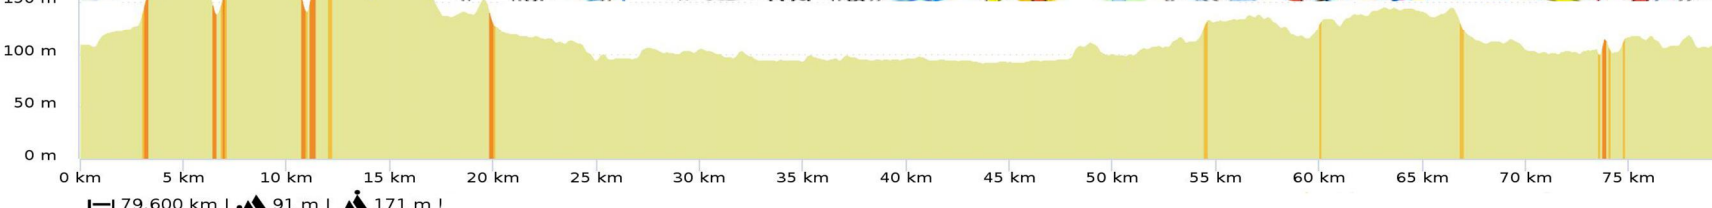

PARCOURS N° 93 / 80 Km + Variante 71 Km + Variante 65 Km

Parcours 93	
80 km Dénivelé	493 m
N° OpenRunner 9348316	
Difficultés	
1 Km 6 pente 4% longueur	562 m
2 Km 54 pente 3% longueur	626 m
Difficultés Total : 1,19 Km	

- Saint-Cézert
- Le Burgaud
- Aucamville
- Escufés
- Verdun Sur Garonne
- Dieupentale
- Bessens
- Finhan
- Montech
- Montbartier
- Campsas
- Canals

Variante Parcours 93	
71 km Dénivelé	462 m
N° OpenRunner 11196736	
Difficultés	
1 Km 6 pente 4% longueur	562 m
2 Km 45 pente 3% longueur	626 m
3 Km 42 pente 3% longueur	630 m
4 Km 59 pente 4% longueur	573 m
Difficultés Total : 1,19 Km	

Variante Parcours 93	
65 km Dénivelé	432 m
N° OpenRunner 11196117	
Difficultés	
1 Km 3 pente 5% longueur	516 m
2 Km 6 pente 4% longueur	541 m
3 Km 40 pente 3% longueur	513 m
Difficultés Total : 1,57 Km	