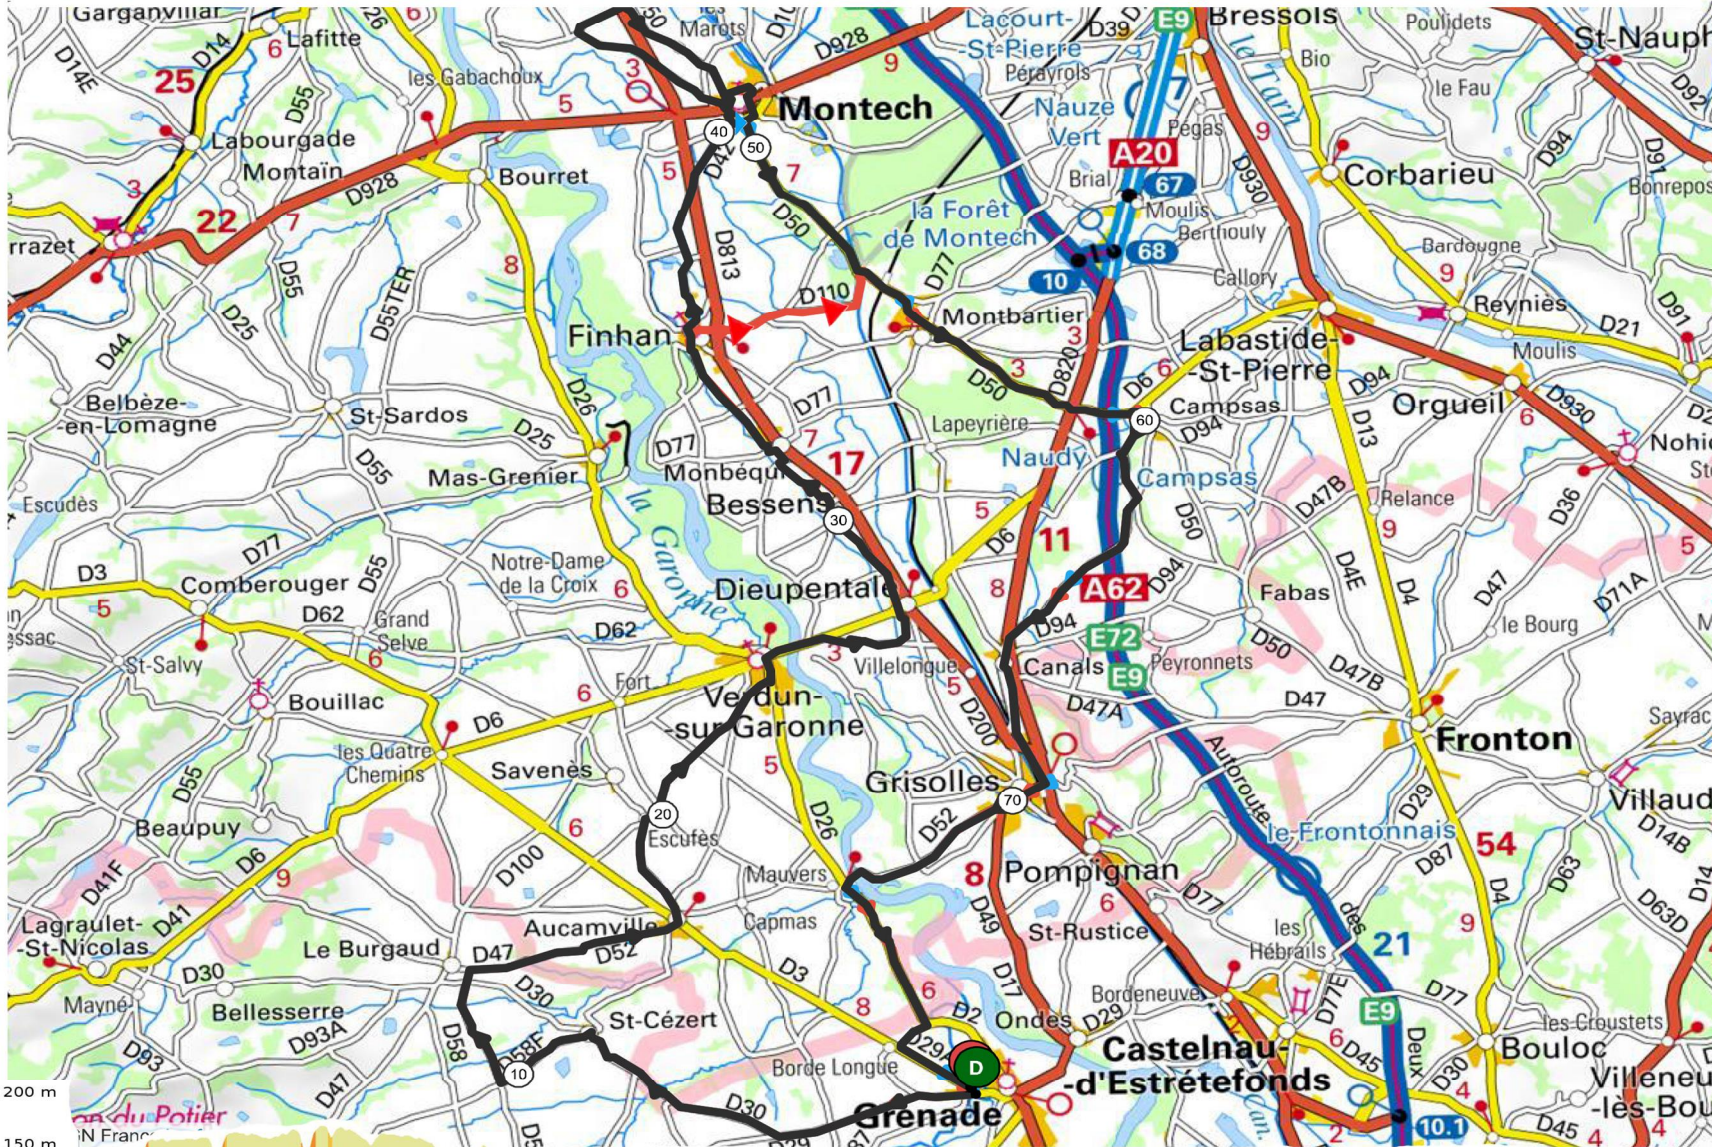

PARCOURS N° 93 / 80 Km + Variante 71 Km + Variante 65 Km

Parcours 93	
80 km Dénivelé	493 m
N° OpenRunner 9348316	
Difficultés	
1 Km 6 pente 4% longueur	562 m
2 Km 54 pente 3% longueur	626 m
Difficultés Total : 1,19 Km	

- Saint-Cézert
- Le Burgaud
- Aucamville
- Escufés
- Verdun Sur Garonne
- Dieupentale
- Bessens
- Finhan
- Montech
- Montbartier
- Campsas
- Canals

Variante Parcours 93	
71 km Dénivelé	462 m
N° OpenRunner 11196736	
Difficultés	
1 Km 6 pente 4% longueur	562 m
2 Km 45 pente 3% longueur	626 m
3 Km 42 pente 3% longueur	630 m
4 Km 59 pente 4% longueur	573 m
Difficultés Total : 1,19 Km	

Variante Parcours 93	
65 km Dénivelé	432 m
N° OpenRunner 11196117	
Difficultés	
1 Km 3 pente 5% longueur	516 m
2 Km 6 pente 4% longueur	541 m
3 Km 40 pente 3% longueur	513 m
Difficultés Total : 1,57 Km	