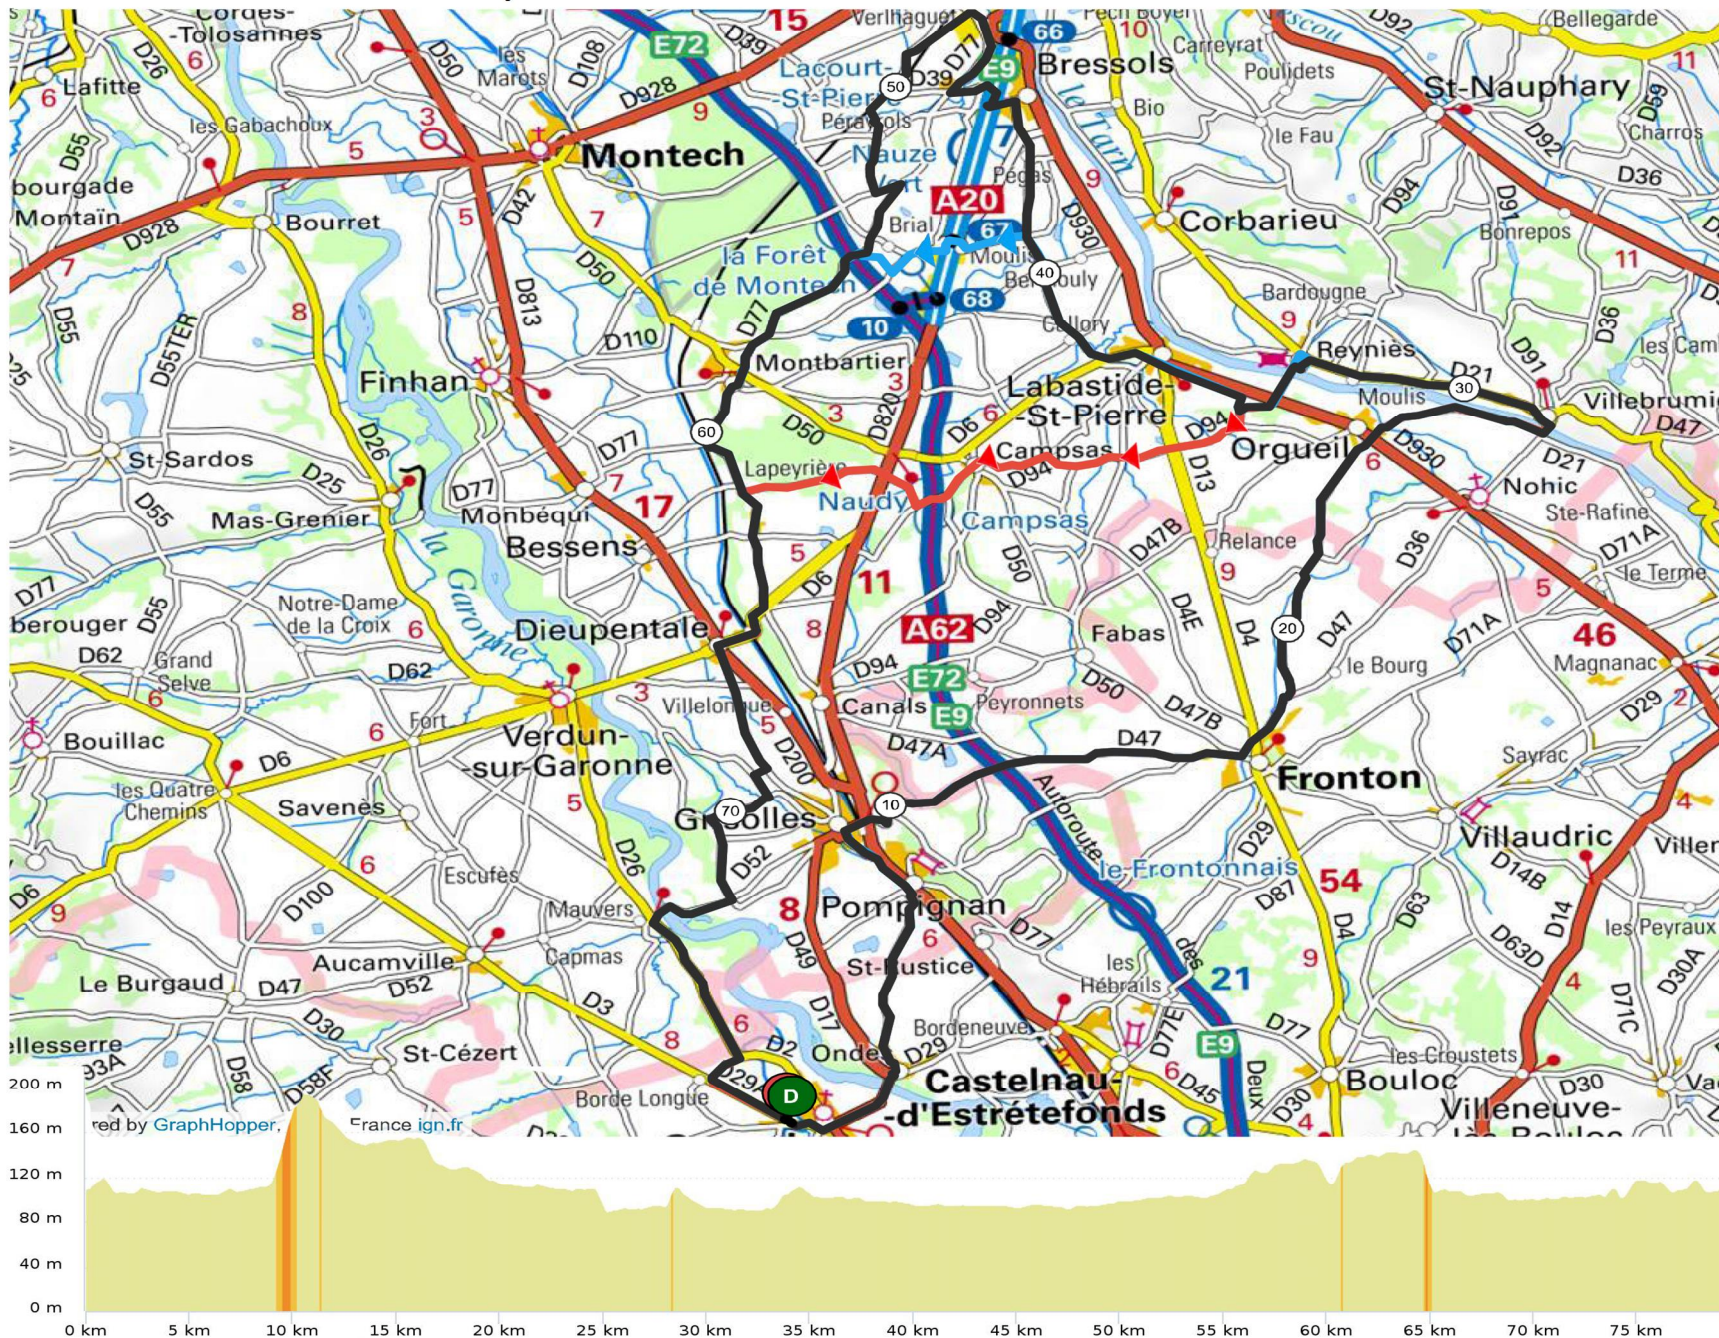

PARCOURS N° 87 / 80 Km + Variante 70 Km + Variante 63 Km

Parcours 87
 80 km Dénivelé 481 m
 N° OpenRunner [9345841](#)
 Difficultés
 1 Km 9 pente 7% longueur 872 m
 Difficultés Total : 872 m

- Ondes
- Pompignan
- Grisolles
- Fronton
- Orgueil
- Villebrumier
- D21
- Reyniès
- Labastide Saint-Pierre
- Bressols
- D77
- Montbartier
- Dieupentale
- Montbartier

Variante Parcours 87
 70 km Dénivelé 398 m
 N° OpenRunner [9345851](#)
 Difficultés
 1 Km 9 pente 5% longueur 1,50 Km
 Difficultés Total : 1,50 Km

Variante Parcours 87
 63 km Dénivelé 361 m
 N° OpenRunner [11167989](#)
 Difficultés
 1 Km 9 pente 5% longueur 1,50 Km
 Difficultés Total : 1,50 Km