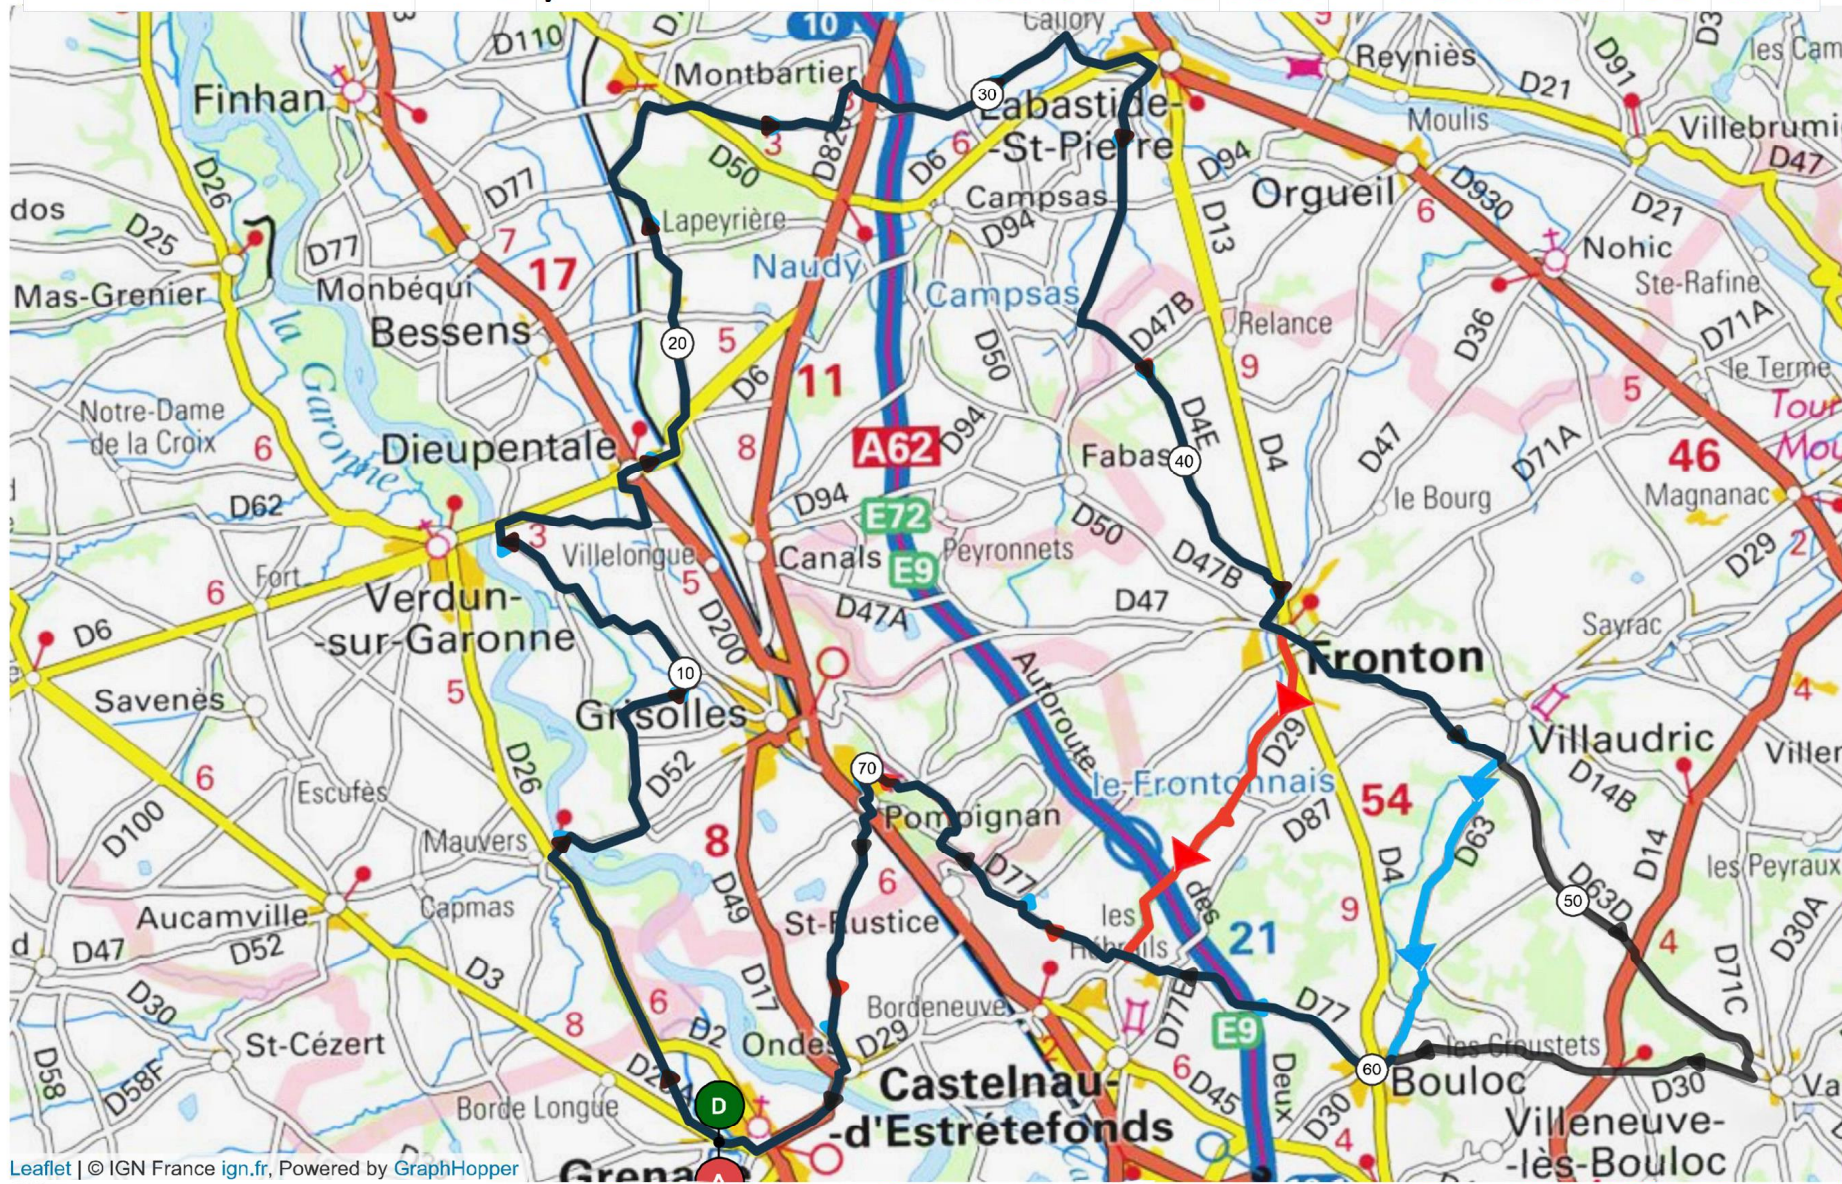

PARCOURS N° 10 / 78 Km + Variante 71 Km + Variante 63 Km

Parcours 10	
78 km	Dénivelé 531 m
N° OpenRunner 9238327	
Difficultés	
1 Km	18 pente 5% longueur 696 m
2 Km	43 pente 3% longueur 796 m
3 Km	65 pente 4% longueur 698 m
Difficultés Total : 2,19 Km	

1. **Verdun Sur Garonne**
2. Dieupentale
   - Montbartier
   - Labastide Saint-Pierre
   - Fronton
   - Vacquièrs
   - Bouloc
   - Les Hébrails
   - Pompignan
   - Ondes

Variante Parcours 10	
71 km	Dénivelé 490 m
N° OpenRunner 9238447	
Difficultés	
1 Km	18 pente 5% longueur 696 m
2 Km	43 pente 3% longueur 796 m
3 Km	59 pente 4% longueur 698 m
Difficultés Total : 2,19Km	

Variante Parcours 10	
63 km	Dénivelé 431 m
N° OpenRunner 11114744	
Difficultés	
1 Km	18 pente 5% longueur 696 m
2 Km	43 pente 3% longueur 796 m
3 Km	48 pente 3% longueur 1,08 Km
4 Km	51 pente 6% longueur 698 m
Difficultés Total : 3,14 Km	

G.A.M.E.D.F

Leaflet | © IGN France ign.fr, Powered by GraphHopper