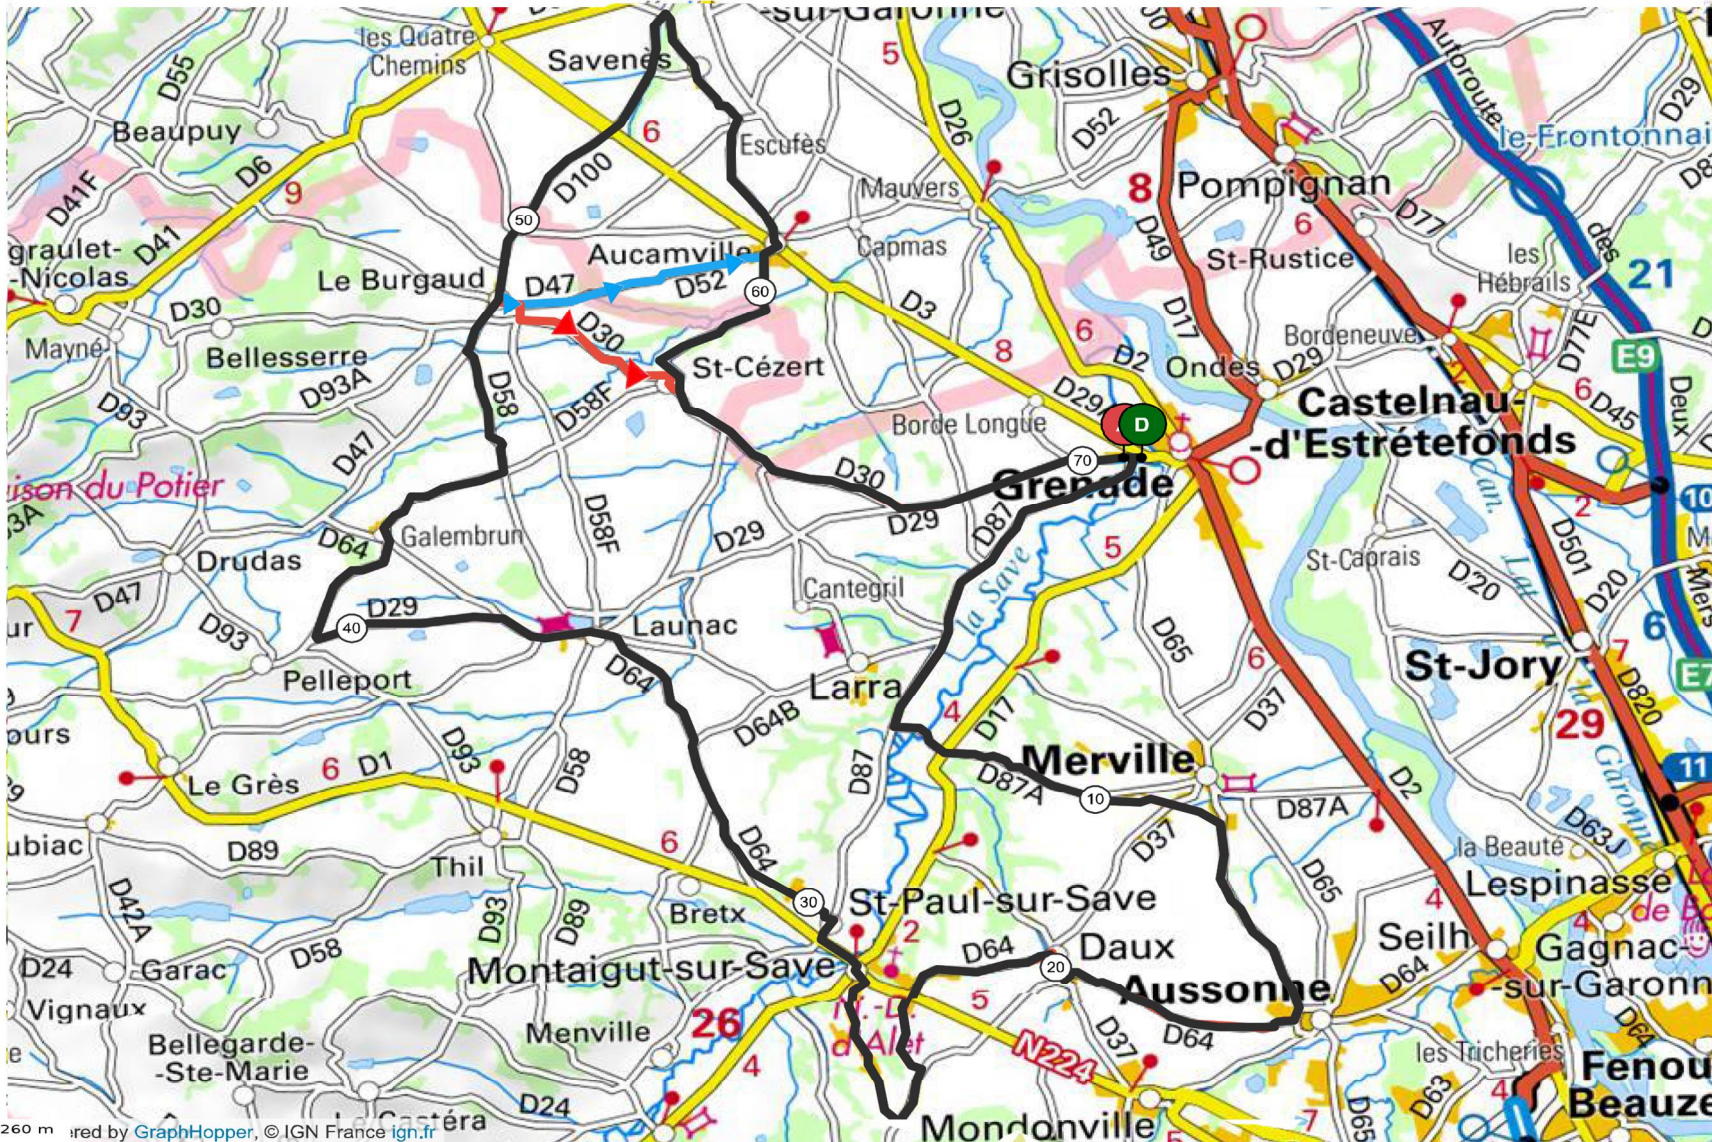

PARCOURS N° 104 / 71 Km + Variante 64 Km + Variante 60 Km

Parcours 104	
71 km Dénivelé	561 m
N° OpenRunner 9512142	
Difficultés	
1 Km 7 pente 6% longueur	648 m
2 Km 29 pente 4% longueur	1,06 km
Difficultés Total : 1,71 Km	

- D87
- Merville
- D64
- Daux
- Montaigut sur Save
- D1
- D64
- Launac
- D29
- Galembun
- D58
- Le Burgaud
- D100

Variante Parcours 104	
64 km Dénivelé	517 m
N° OpenRunner 9424598	
Difficultés	
1 Km 7 pente 6% longueur	648 m
2 Km 29 pente 4% longueur	1,06 km
Difficultés Total : 1,71 Km	

Variante Parcours 104	
60 km Dénivelé	487 m
N° OpenRunner 11199805	
Difficultés	
1 Km 7 pente 6% longueur	648 m
2 Km 29 pente 4% longueur	1,06 km
3 Km 51 pente 4% longueur	535 m
Difficultés Total : 2,28 Km	