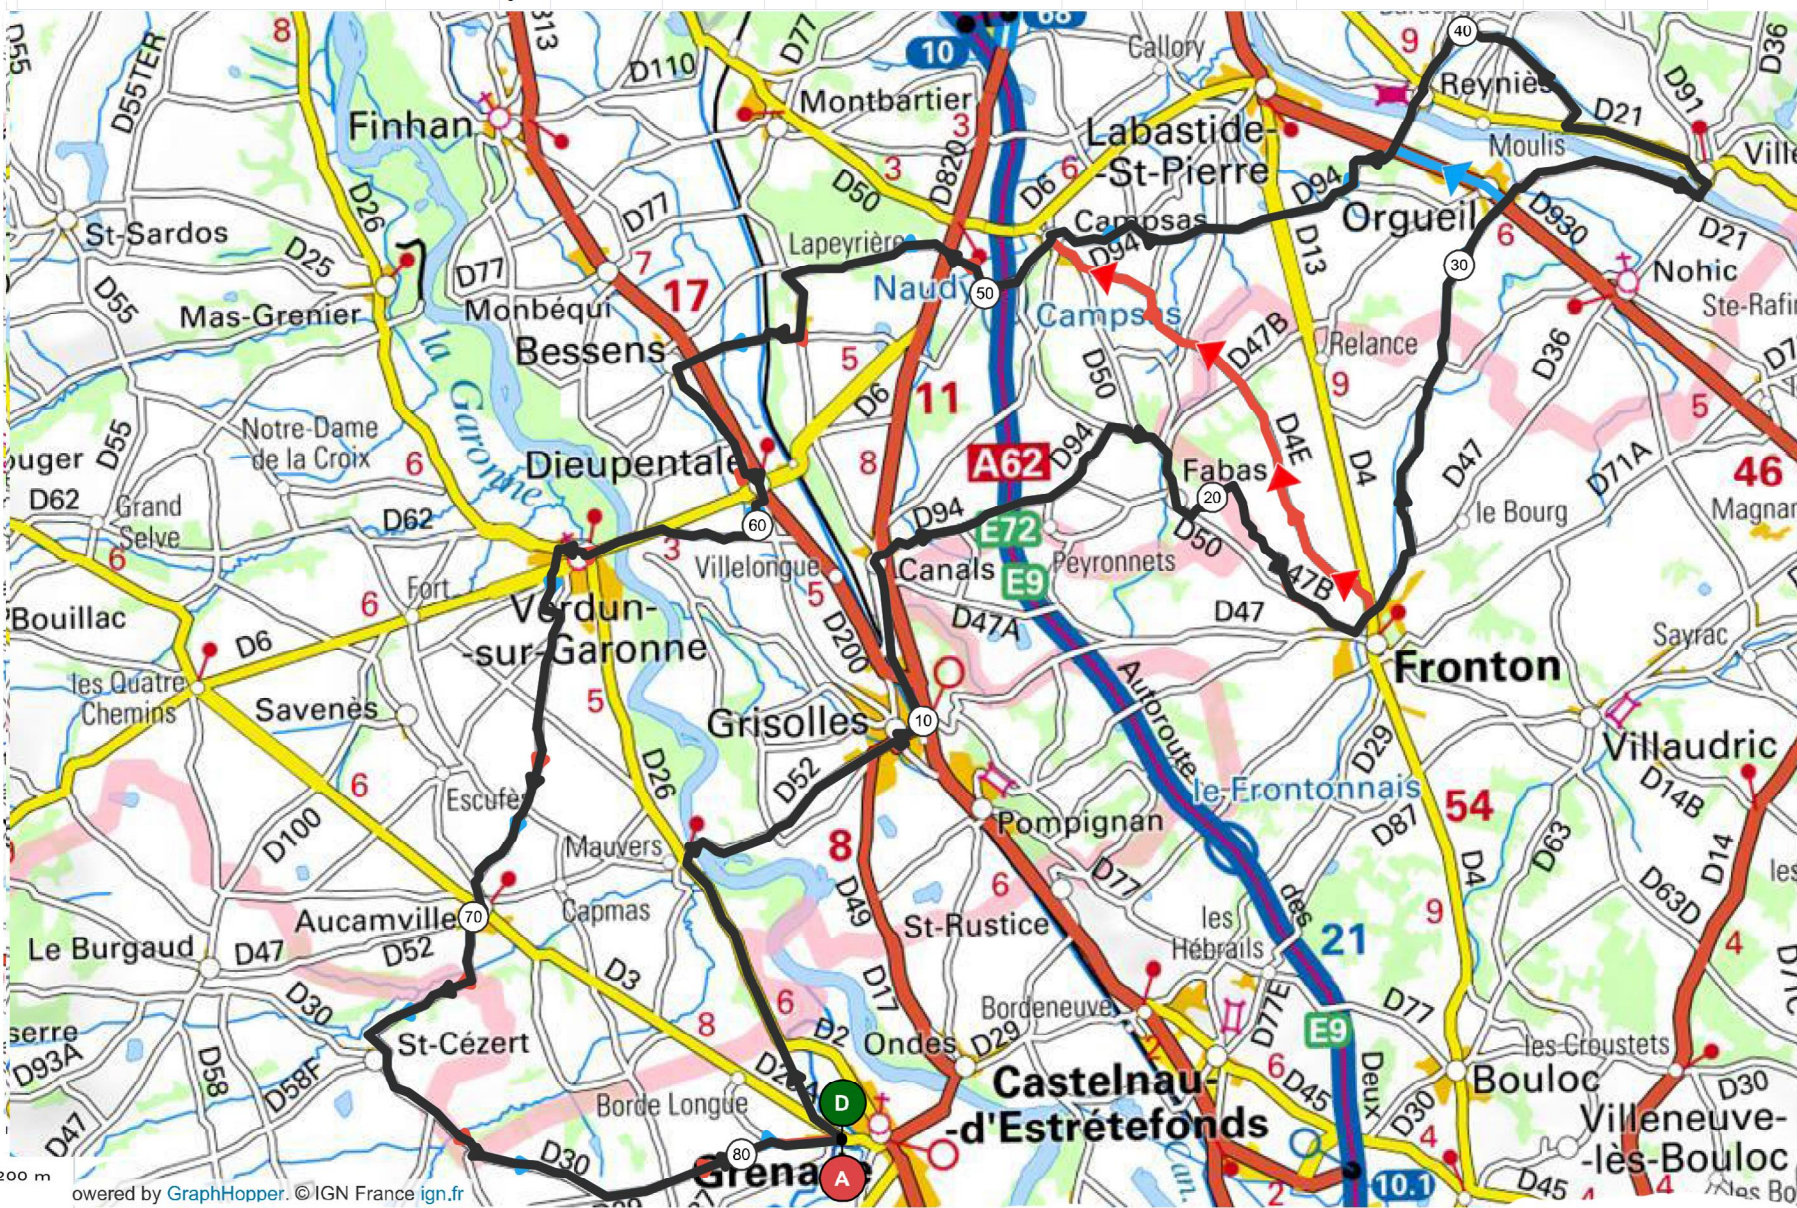

# PARCOURS N° 111 / 82 Km + Variante 73 Km + Variante 65 Km

**Parcours 111**  
 82 km Dénivelé 508 m  
 N° OpenRunner 9977224  
 Difficultés  
 1 Km 12 pente 3% longueur 720 m  
 2 Km 69 pente 3% longueur 582 m  
 Difficultés Total : 1,30 Km

- Mauvers
- Grisolles
- Canals
- D94
- Fronton
- Orgueil
- Villebrumier
- Reyniès
- D94
- Campsas
- Bessens
- Dieupentale
- Verdun Sur Garonne
- Les 4 Chemins
- Aucamville
- Saint Cézert
- D29

**Variante Parcours 111**  
 73 km Dénivelé 446 m  
 N° OpenRunner 10881148  
 Difficultés  
 1 Km 12 pente 3% longueur 720 m  
 2 Km 69 pente 3% longueur 582 m  
 Difficultés Total : 1,30 Km

**Variante Parcours 111**  
 65 km Dénivelé 466 m  
 N° OpenRunner 10881184  
 Difficultés  
 1 Km 12 pente 3% longueur 720 m  
 2 Km 53 pente 3% longueur 582 m  
 Difficultés Total : 1,30 Km

79.800 km | 89 m | 165 m