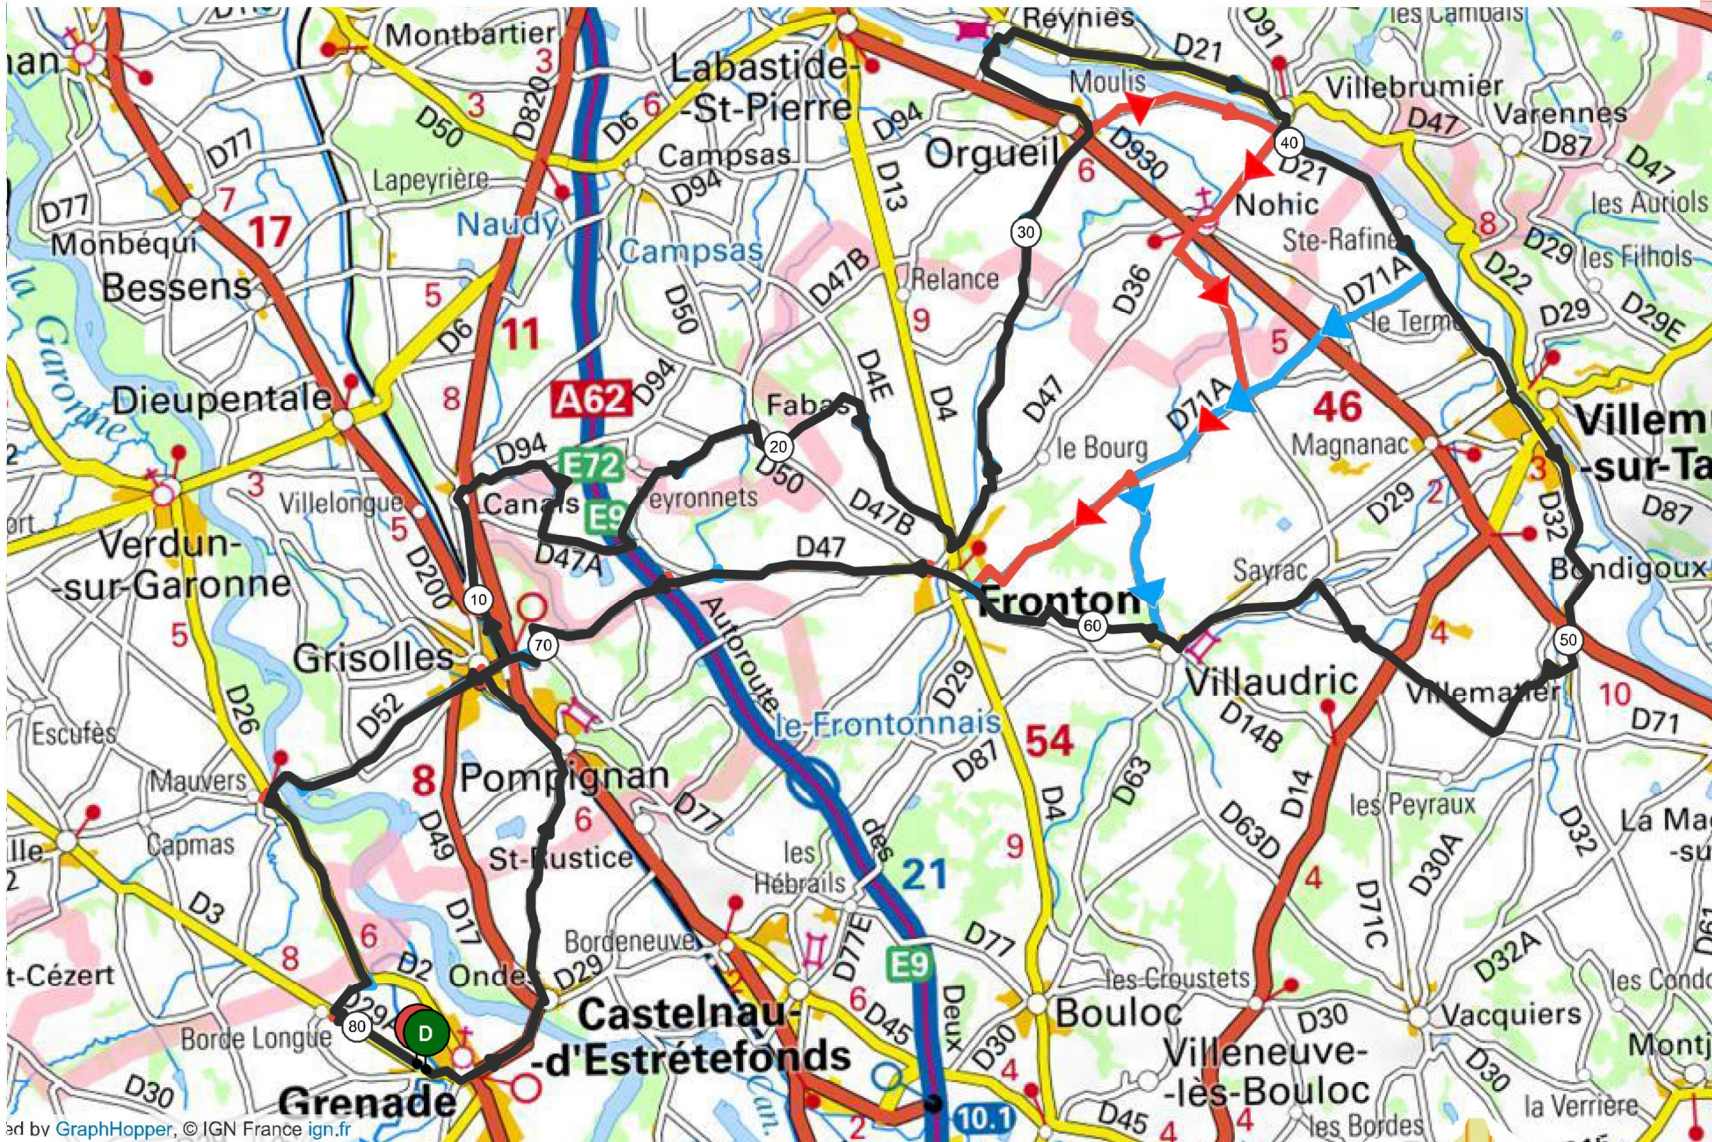

PARCOURS N° 117 / 81 Km + Variante 74 Km + Variante 65 Km

Parcours 117	
81 km Dénivelé	466 m
N° OpenRunner	11203300
Difficultés	
1 Km 11 pente 3%	longueur 746 m
2 Km 19 pente 3%	longueur 546 m
3 Km 63 pente 3%	longueur 594 m
Difficultés Total	: 1,89 km

- Ondes**
- Pompignan
 - Grisolles
 - Canals
 - Fabas
 - D4E
 - D4
 - D47
 - Orgueil
 - Reyniès
 - Villebrumier
 - Villemur sur Tarn
 - Villematier
 - Villemur sur Tarn

Variante Parcours 117	
74 km Dénivelé	427 m
N° OpenRunner	11204010
Difficultés	
1 Km 11 pente 3%	longueur 746 m
2 Km 19 pente 3%	longueur 546 m
3 Km 56 pente 3%	longueur 594 m
Difficultés Total	: 1,89 Km

Variante Parcours117	
65 km Dénivelé	396 m
N° OpenRunner	11204020
Difficultés	
1 Km 11 pente 3%	longueur 746 m
2 Km 19 pente 3%	longueur 546 m
3 Km 43 pente 5%	longueur 632 m
4 Km 46 pente 3%	longueur 594 m
Difficultés Total	: 2,52 Km

Variante Parcours117	
65 km Dénivelé	396 m
N° OpenRunner	11204020
Difficultés	

Map by GraphHopper, © IGN France ign.fr

81.200 km | 89 m | 193 m |

<5% <7% <10% <15% >15%

G.A.M.E.D.F