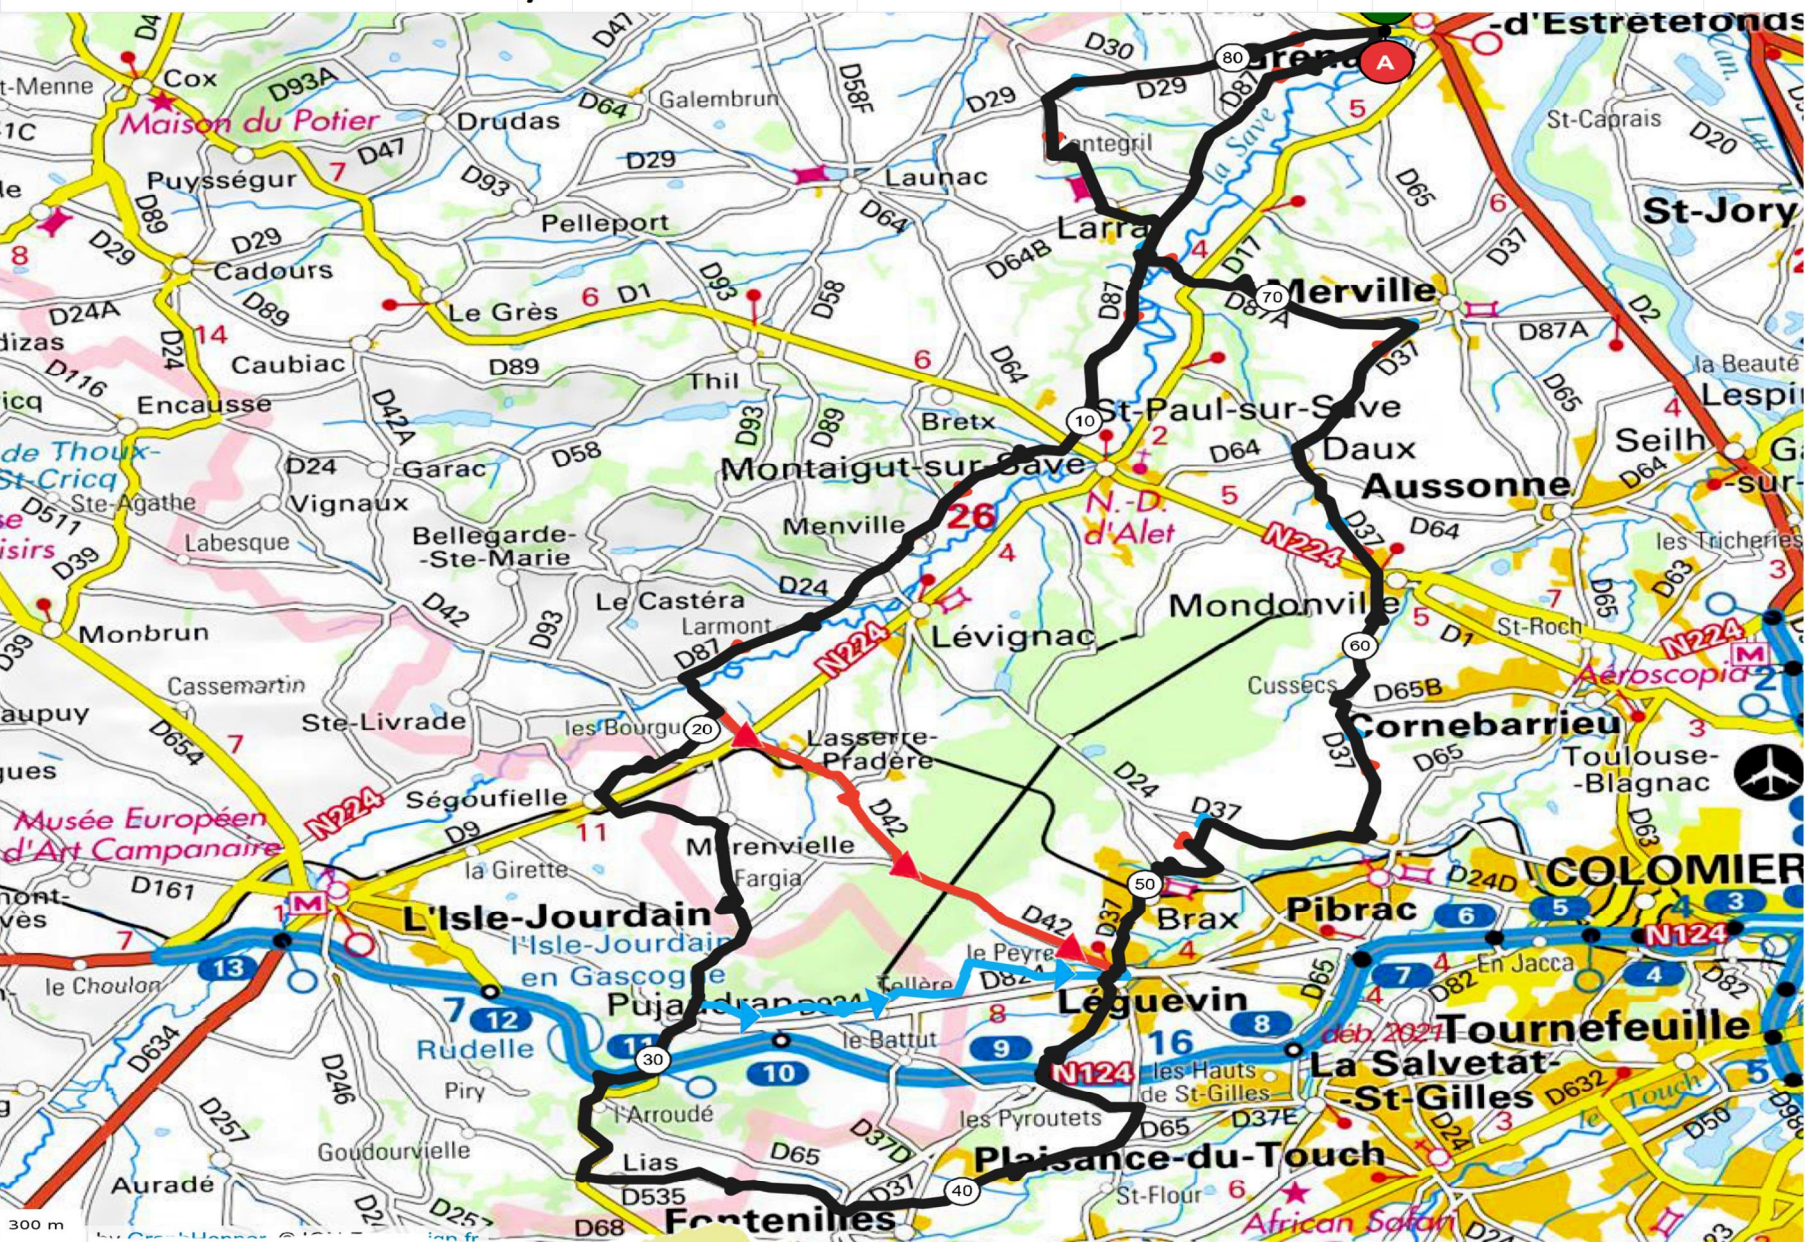

PARCOURS N° 14 / 83 Km + Variante 71 Km + Variante 63 Km

Parcours 14
83 km Dénivelé 562 m
N° OpenRunner [9240387](#)
Difficultés
1 Km 24 pente 4% longueur 2,69 Km
2 Km 32 pente 6% longueur 721 m
3 Km 73 pente 5% longueur 613 m
Difficultés Total : 4,02 Km

- D87
- Saint Paul sur Save
- Menville
- Larmont
- D47
- Ségoufielle
- Merenville
- D42C
- Pujaudran
- D121
- D535
- D37C
- D65
- D65A
- Léguevin
- Brax
- D37
- Mondonville
- Daux
- D87A
- Larra
- Cantegril
- D29

Parcours 14
71 km Dénivelé 467 m
N° OpenRunner [9240713](#)
Difficultés
1 Km 25 pente 5% longueur 2,67 Km
2 Km 61 pente 5% longueur 765 m
Difficultés Total : 3,44 Km

Parcours 14
63 km Dénivelé 394 m
N° OpenRunner 10814937
Difficultés
1 Km 19 pente 3% longueur 2,96 Km
2 Km 53 pente 5% longueur 613 m
Difficultés Total : 3,57 Km