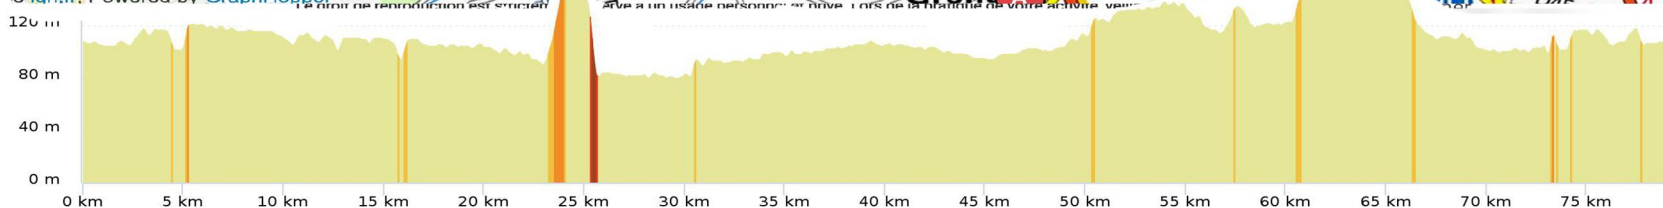

PARCOURS N° 28 / 79 Km + Variante 73 Km + Variante 67 Km

Parcours 28
79 km Dénivelé 448 m
N° OpenRunner [9249669](#)
Difficultés
1 Km 4 pente 3% longueur 528 m
2 Km 23 pente 5% longueur 1,15 Km
3 Km 57 pente 2% longueur 653 m
Difficultés Total : 2,33 Km

- Mauvers
Verdun Sur Garonne
Mas Grenier
Bourret
Escatalens
La Court Saint-Pierre
Montbartier
Campsas
Canals
Grisolles
Mauvers

Variante Parcours 28
67 km Dénivelé 505 m
N° OpenRunner [9249709](#)
Difficultés
1 Km 4 pente 3% longueur 528 m
2 Km 23 pente 5% longueur 1,15 Km
3 Km 45 pente 3% longueur 599 m
Difficultés Total : 2,24 Km

Variante Parcours 28
67 km Dénivelé 404 m
N° OpenRunner [10963789](#)
Difficultés
1 Km 4 pente 3% longueur 528 m
2 Km 23 pente 5% longueur 1,15 Km
3 Km 39 pente 3% longueur 597 m
Difficultés Total : 2,24 Km

79.300 km | 80 m | 152 m |