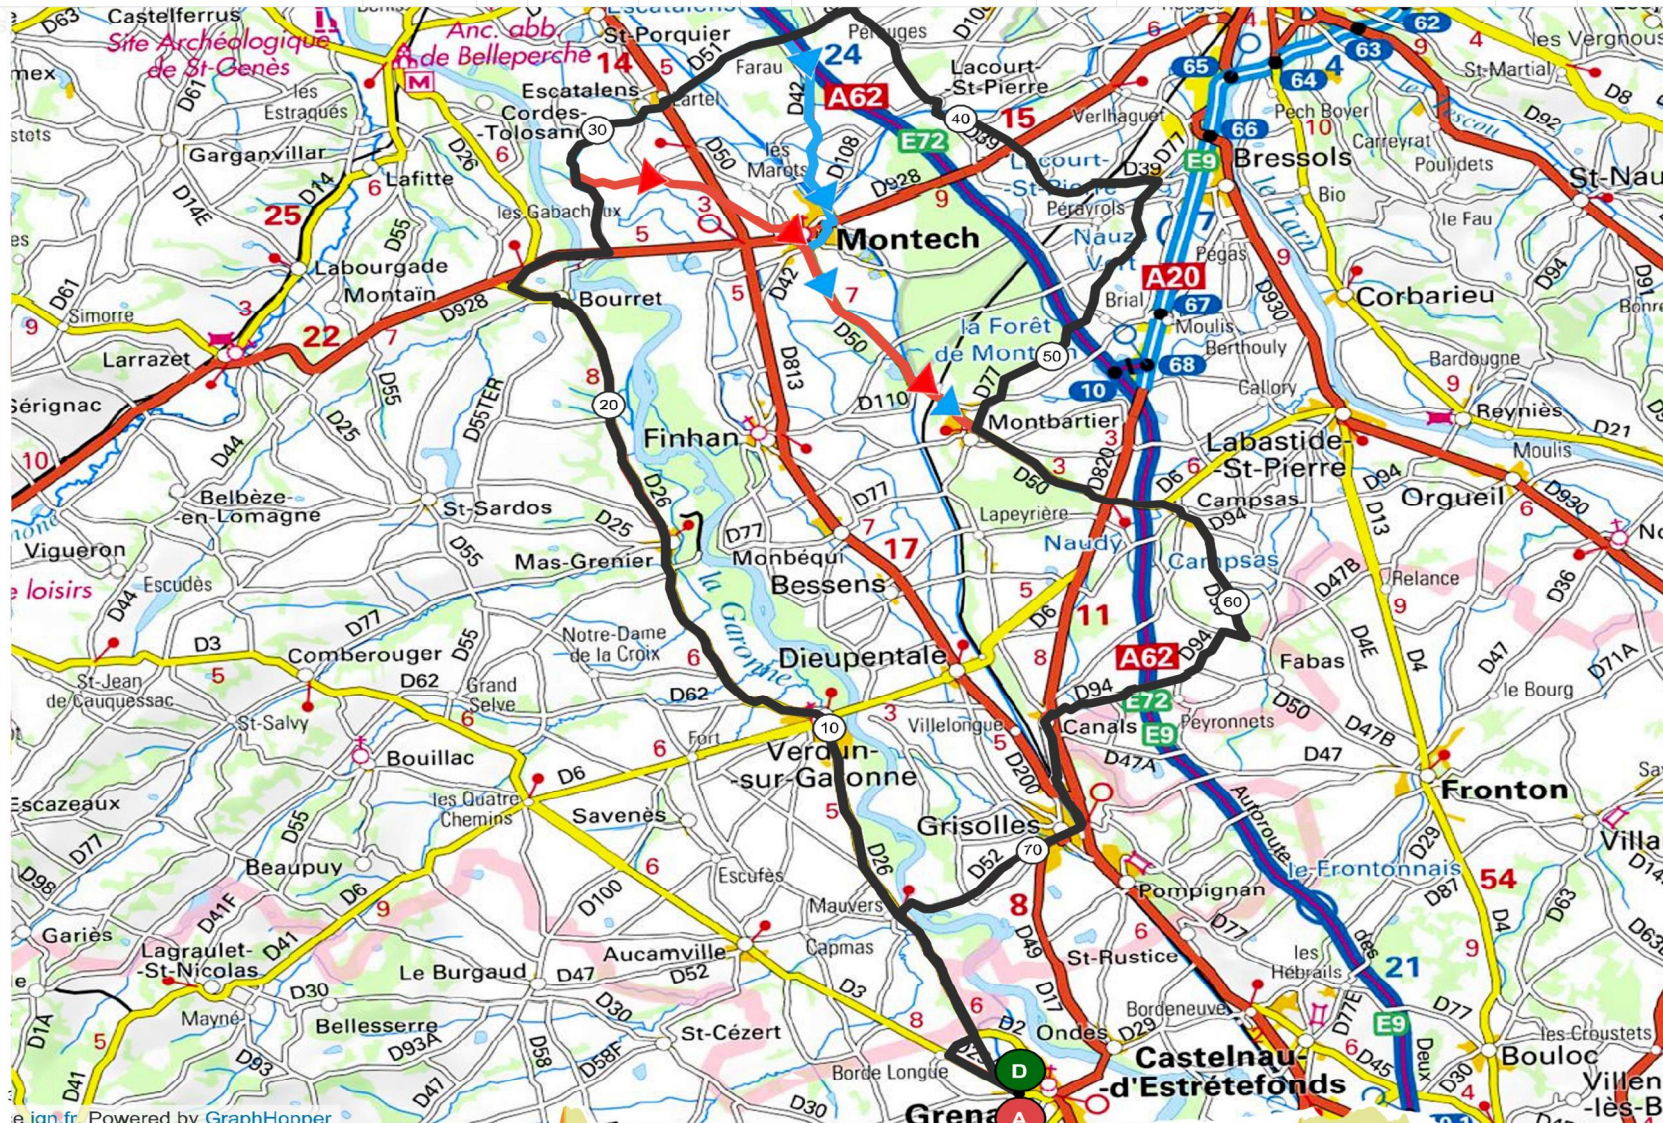

PARCOURS N° 28 / 79 Km + Variante 73 Km + Variante 67 Km

Parcours 28
79 km Dénivelé 448 m
N° OpenRunner [9249669](#)
Difficultés
1 Km 4 pente 3% longueur 528 m
2 Km 23 pente 5% longueur 1,15 Km
3 Km 57 pente 2% longueur 653 m
Difficultés Total : 2,33 Km

- Mauvers
Verdun Sur Garonne
Mas Grenier
Bourret
Escatalens
La Court Saint-Pierre
Montbartier
Campsas
Canals
Grisolles
Mauvers

Variante Parcours 28
67 km Dénivelé 505 m
N° OpenRunner [9249709](#)
Difficultés
1 Km 4 pente 3% longueur 528 m
2 Km 23 pente 5% longueur 1,15 Km
3 Km 45 pente 3% longueur 599 m
Difficultés Total : 2,24 Km

Variante Parcours 28
67 km Dénivelé 404 m
N° OpenRunner [10963789](#)
Difficultés
1 Km 4 pente 3% longueur 528 m
2 Km 23 pente 5% longueur 1,15 Km
3 Km 39 pente 3% longueur 597 m
Difficultés Total : 2,24 Km

79.300 km | 80 m | 152 m |