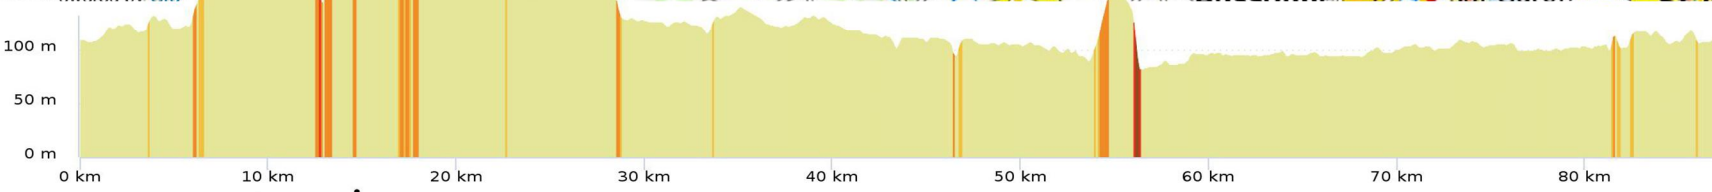

# PARCOURS N° 3 / 87 Km + Variante 74 Km + Variante 61 Km

87.300 km | 82 m | 214 m

Parcours 3  
87 km Dénivelé 547 m  
N° OpenRunner [9233735](#)  
Difficultés  
1 Km 6 pente 4% longueur 974 m  
2 Km 13 pente 7% longueur 536 m  
3 Km 17 pente 5% longueur 533 m  
4 Km 53 pente 6% longueur 1,03 km  
Difficultés Total : 3,07 Km

- Larra
- D64B
- D64
- Bretx
- D89
- D58
- Launac
- Nougarats
- Aucamville
- Escufés
- Savenés
- Mas Grenier
- Bourret
- Montech
- Finhan
- Monbéqui
- Dieupentale
- Mauvers

Variante Parcours 3  
74 km Dénivelé 387 m  
N° OpenRunner [11223702](#)  
Difficultés  
1 Km 6 pente 4% longueur 844 m  
2 Km 40 pente 6% longueur 1,03 km  
Difficultés Total : 1,87 Km

Variante Parcours 3  
61 km Dénivelé 302 m  
N° OpenRunner [11223823](#)  
Difficultés  
1 Km 28 pente 6% longueur 1,03 km  
Difficultés Total : 1,03 Km

<5% <7% <10% <15% >15%