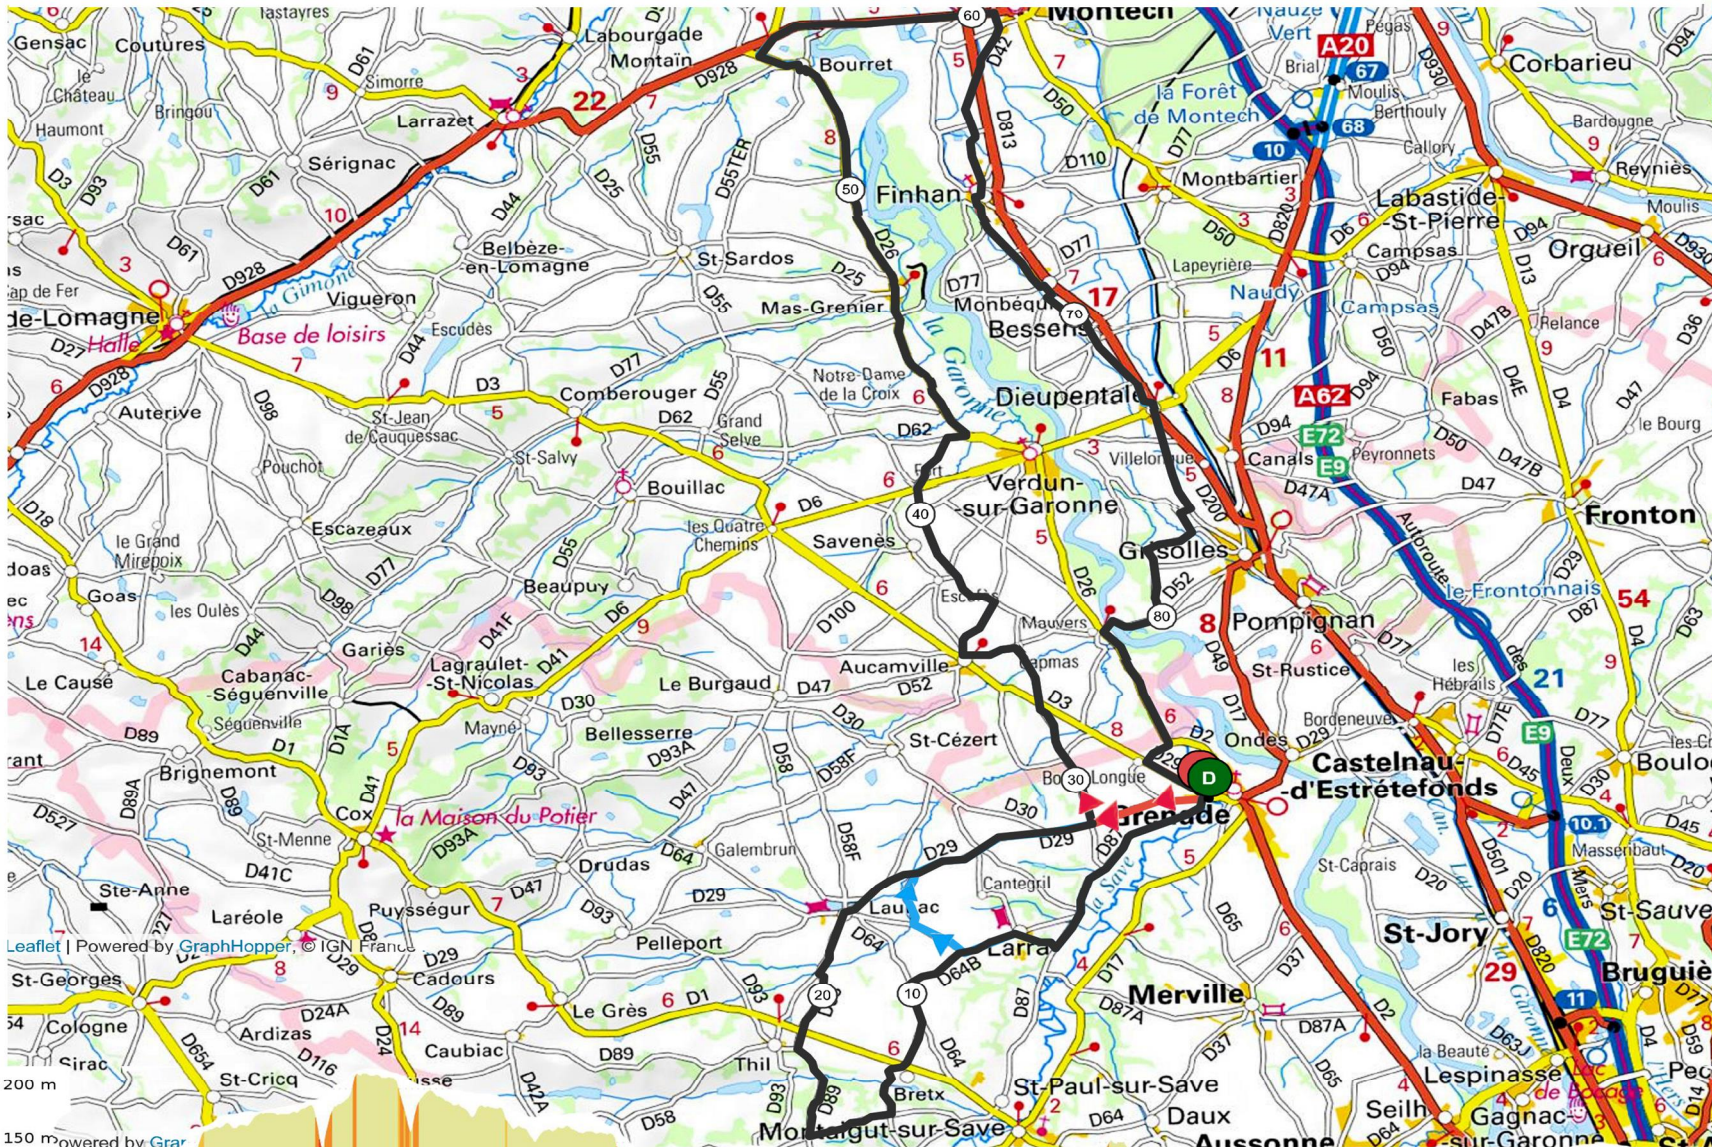

# PARCOURS N° 3 / 87 Km + Variante 74 Km + Variante 61 Km

87.300 km | 82 m | 214 m

Parcours 3  
87 km Dénivelé 547 m  
N° OpenRunner [9233735](#)  
Difficultés  
1 Km 6 pente 4% longueur 974 m  
2 Km 13 pente 7% longueur 536 m  
3 Km 17 pente 5% longueur 533 m  
4 Km 53 pente 6% longueur 1,03 km  
Difficultés Total : 3,07 Km

- Larra
- D64B
- D64
- Bretx
- D89
- D58
- Launac
- Nougarats
- Aucamville
- Escufés
- Savenés
- Mas Grenier
- Bourret
- Montech
- Finhan
- Monbéqui
- Dieupentale
- Mauvers

Variante Parcours 3  
74 km Dénivelé 387 m  
N° OpenRunner [11223702](#)  
Difficultés  
1 Km 6 pente 4% longueur 844 m  
2 Km 40 pente 6% longueur 1,03 km  
Difficultés Total : 1,87 Km

Variante Parcours 3  
61 km Dénivelé 302 m  
N° OpenRunner [11223823](#)  
Difficultés  
1 Km 28 pente 6% longueur 1,03 km  
Difficultés Total : 1,03 Km

<5% <7% <10% <15% >15%