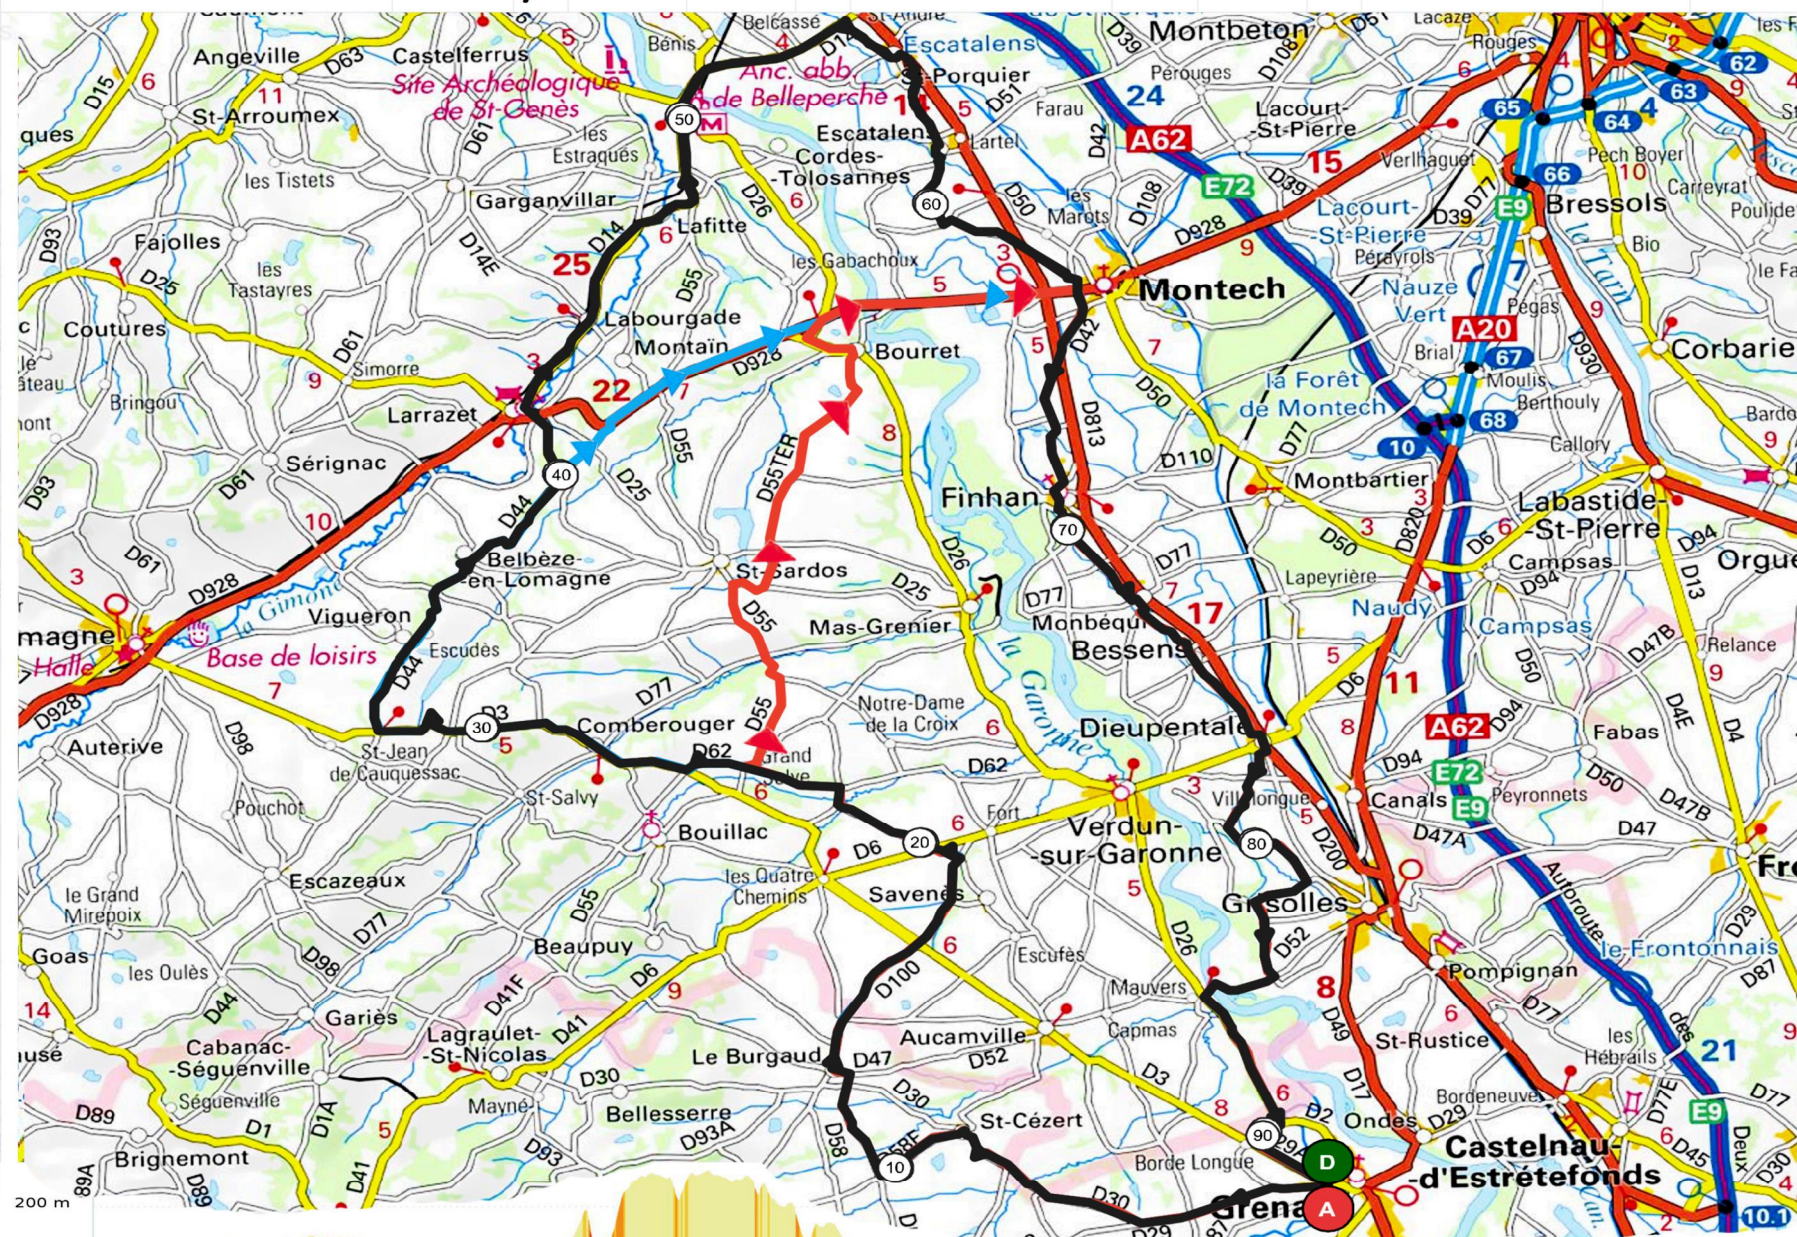

PARCOURS N° 33 / 92 Km + Variante 80 Km + Variante 71 Km

Parcours 33
 92 km Dénivelé 618 m
 N° OpenRunner [9281382](#)
 Difficultés
 1 Km 6 pente 4% longueur 578 m
 2 Km 11 pente 5% longueur 581 m
 3 Km 25 pente 3% longueur 1,10 Km
 4 Km 27 pente 5% longueur 1,23 Km
 5 Km 31 pente 3% longueur 799 m
 Difficultés Total : 4,34 Km

- Saint Cézert
- Le Burgaud
- D100
- D62
- Comberouger
- D3
- D44
- Vigueron
- Belbèze
- D44
- Larrazet
- Labourgade
- Lafitte
- Abbaye de Belleperche
- D14
- Saint Porquier
- Dieupentale
- Finhan
- Monbéqui
- Dieupentale
- Mauvers

Variante Parcours 33
 80 km Dénivelé 566 m
 N° OpenRunner [10918000](#)
 Difficultés
 1 Km 25 pente 3% longueur 2,11 Km
 2 Km 28 pente 4% longueur 1,05 Km
 3 Km 46 pente 3% longueur 594 m
 Difficultés Total : 3,75 Km

Variante Parcours 33
 71 km Dénivelé 515 m
 N° OpenRunner [10918042](#)
 Difficultés
 1 Km 25 pente 3% longueur 2,11 Km
 2 Km 28 pente 4% longueur 1,19 Km
 3 Km 40 pente 3% longueur 594 m
 Difficultés Total : 3,89 Km