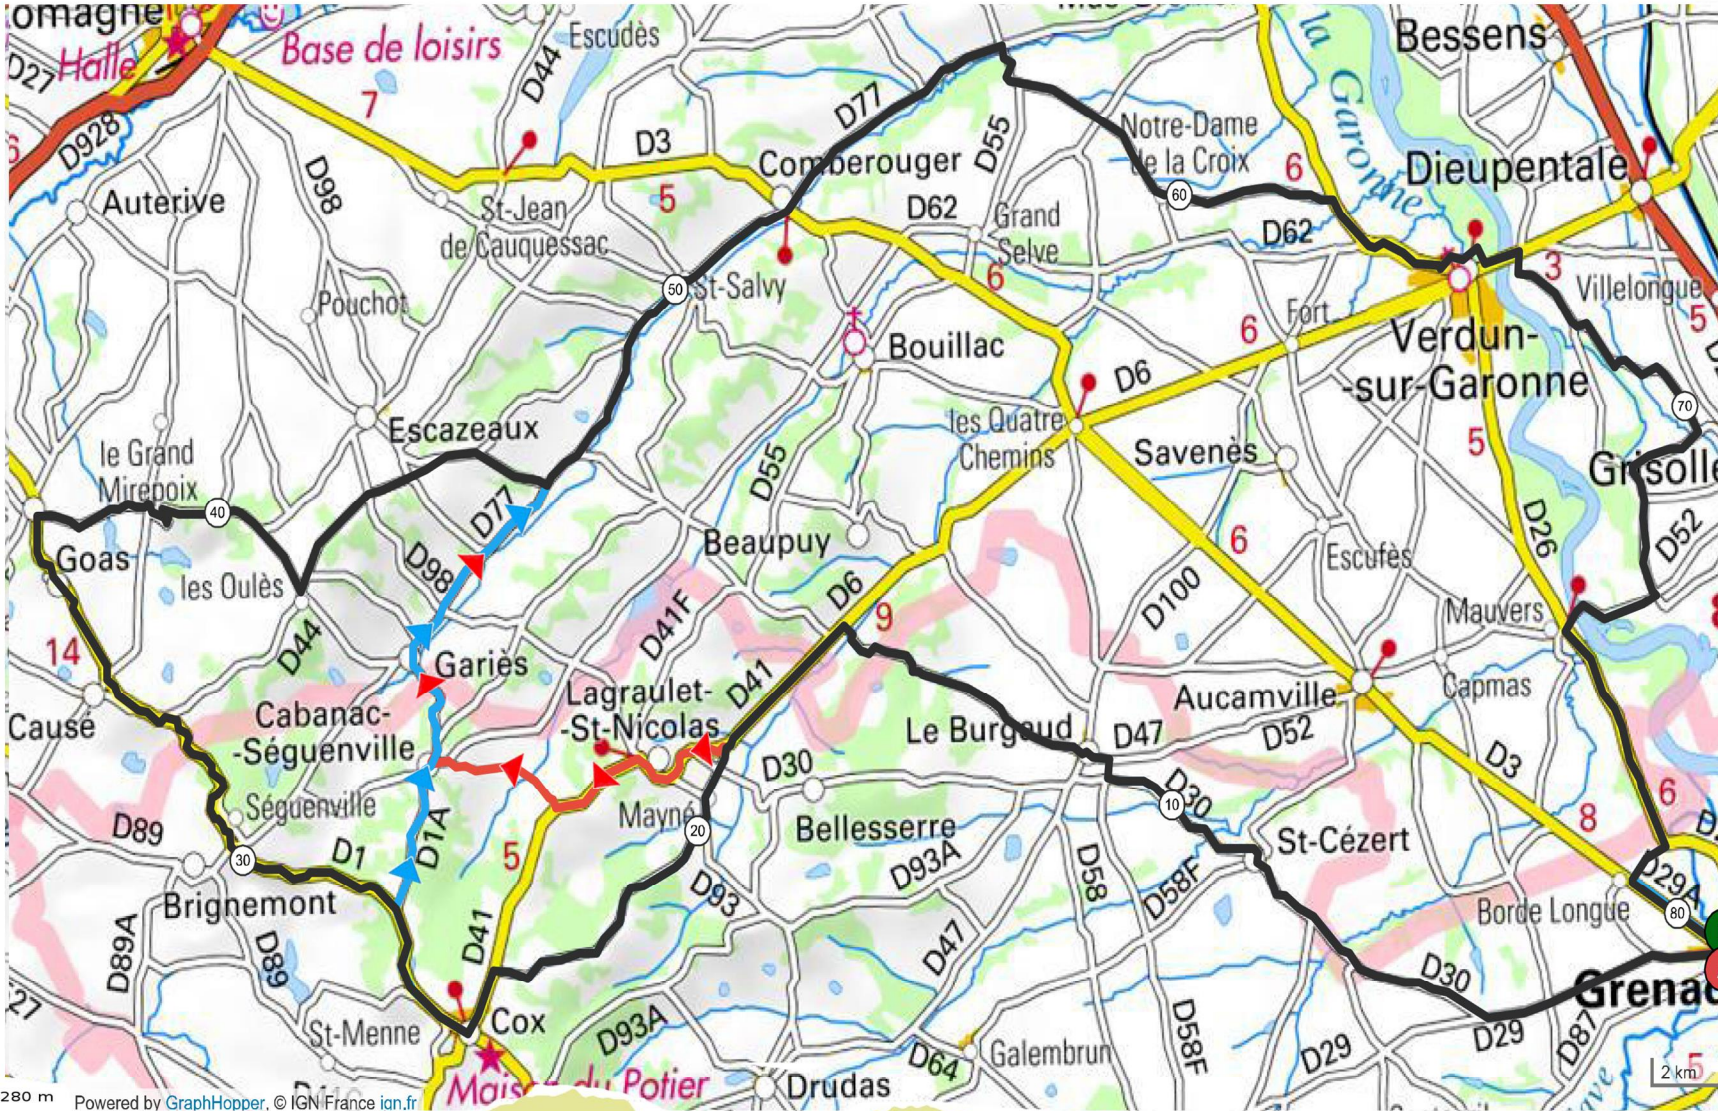

PARCOURS N° 38 / 79 Km + Variante 67 Km + Variante 64 Km

Parcours 38
 79 km Dénivelé 781 m
 N° OpenRunner [9286761](#)
 Difficultés

1 Km 13 pente 5% longueur	1,18 Km
2 Km 17 pente 3% longueur	2,71 Km
3 Km 36 pente 7% longueur	1,90 Km
4 Km 55 pente 8% longueur	515 m
Difficultés Total	: 6,30 Km

- Saint-Cézert
- Le Burgaud
- D30
- D93
- Cox
- D1
- Goas
- Faudoas
- D44
- D77
- Comberouger
- Notre Dame De La Croix
- Verdun Sur Garonne
- Mauvers

Variante Parcours 38
 69 km Dénivelé 523 m
 N° OpenRunner [9286769](#)
 Difficultés

1 Km 13 pente 5% longueur	1,18 Km
2 Km 17 pente 4% longueur	2,19 Km
3 Km 43 pente 8% longueur	515 m
Difficultés Total	: 3,89 Km

Variante Parcours 38
 64 km Dénivelé 531 m
 N° OpenRunner [9411292](#)
 Difficultés

1 Km 13 pente 5% longueur	1,13 Km
2 Km 17 pente 3% longueur	941 m
3 Km 21 pente 6% longueur	941 m
4 Km 37 pente 8% longueur	515 m
Difficultés Total	: 4,55 Km