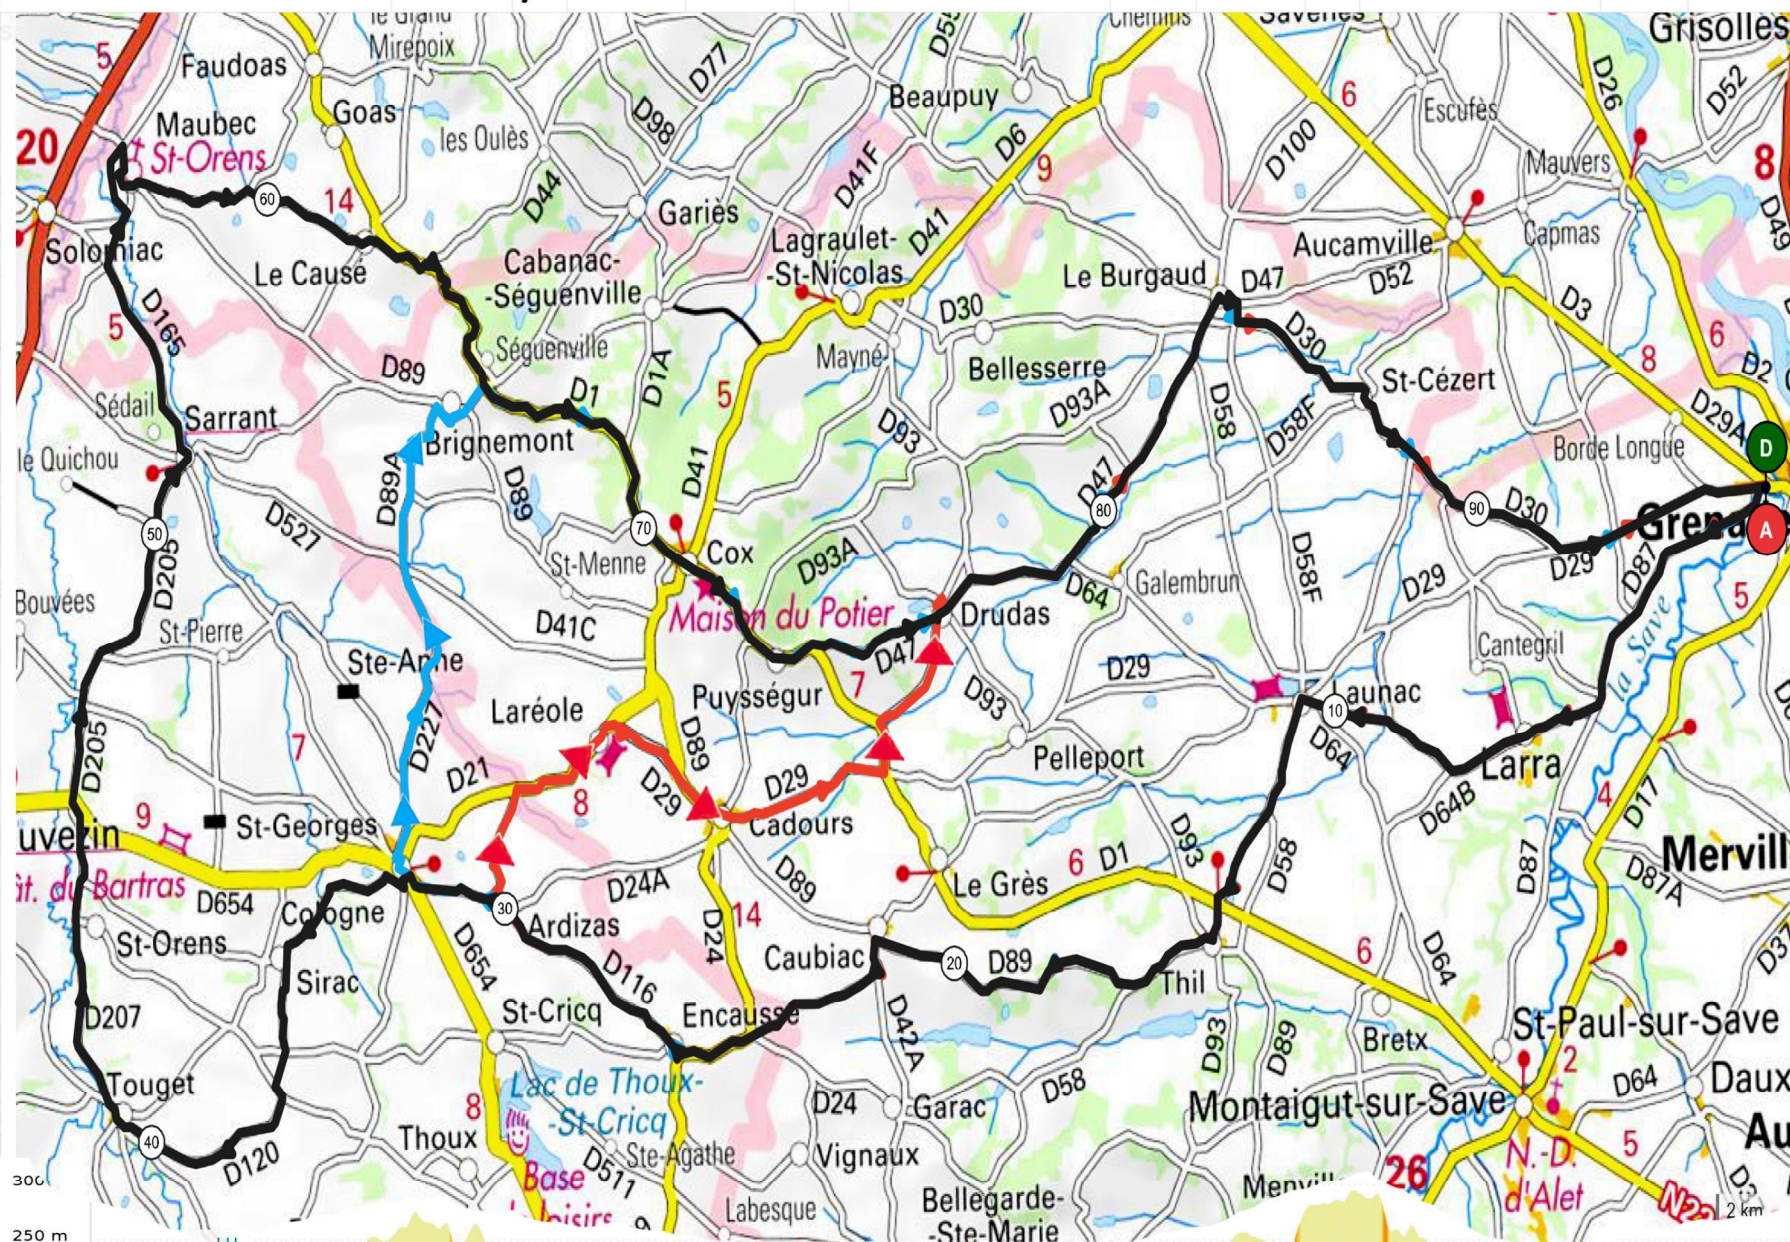

# PARCOURS N° 4 / 95 Km + Variante 70 Km + Variante 62 Km

**Parcours 04**  
 95 Km Dénivelé 1167 m  
 N° OpenRunner [9233786](#)  
 Difficultés

1 Km	5	pente 3%	longueur 1,11 Km
2 Km	15	pente 5%	longueur 630 m
3 Km	28	pente 3%	longueur 825 m
4 Km	31	pente 3%	longueur 1,11 Km
5 Km	47	pente 4%	longueur 1,03 Km
6 Km	56	pente 4%	longueur 1,67 Km
7 Km	60	pente 3%	longueur 4,43 Km
8 Km	67	pente 5%	longueur 863 m
9 Km	81	pente 3%	longueur 7,17 m
10Km	86	pente 4%	longueur 561 m
<b>Difficultés Total</b>	<b>:12,90 Km</b>		

- Saint Cézert
- Le Burgaud
- Naple
- D93A
- Cox
- D1
- Brignemont
- Gariés
- D98
- D94
- Escazeaux
- D77
- Bouillac
- Notre Dame De La Croix
- Savenés
- Mauvers

**Variante Parcours 04**  
 70 km Dénivelé 797 m  
 N° OpenRunner [9233890](#)  
 Difficultés

**Variante Parcours 04**  
 62 km Dénivelé 619 m  
 N° OpenRunner [10919434](#)  
 Difficultés

1 Km	5	pente 3%	longueur 1,11 Km
2 Km	15	pente 5%	longueur 621 m
3 Km	28	pente 3%	longueur 867 m
4 Km	42	pente 4%	longueur 503 m
5 Km	47	pente 3%	longueur 696 m
6 Km	52	pente 5%	longueur 557 m
<b>Difficultés Total</b>	<b>: 4,35 Km</b>		

95.600 km | 107 m | 294 m

<5% <7% <10% <15% >15%