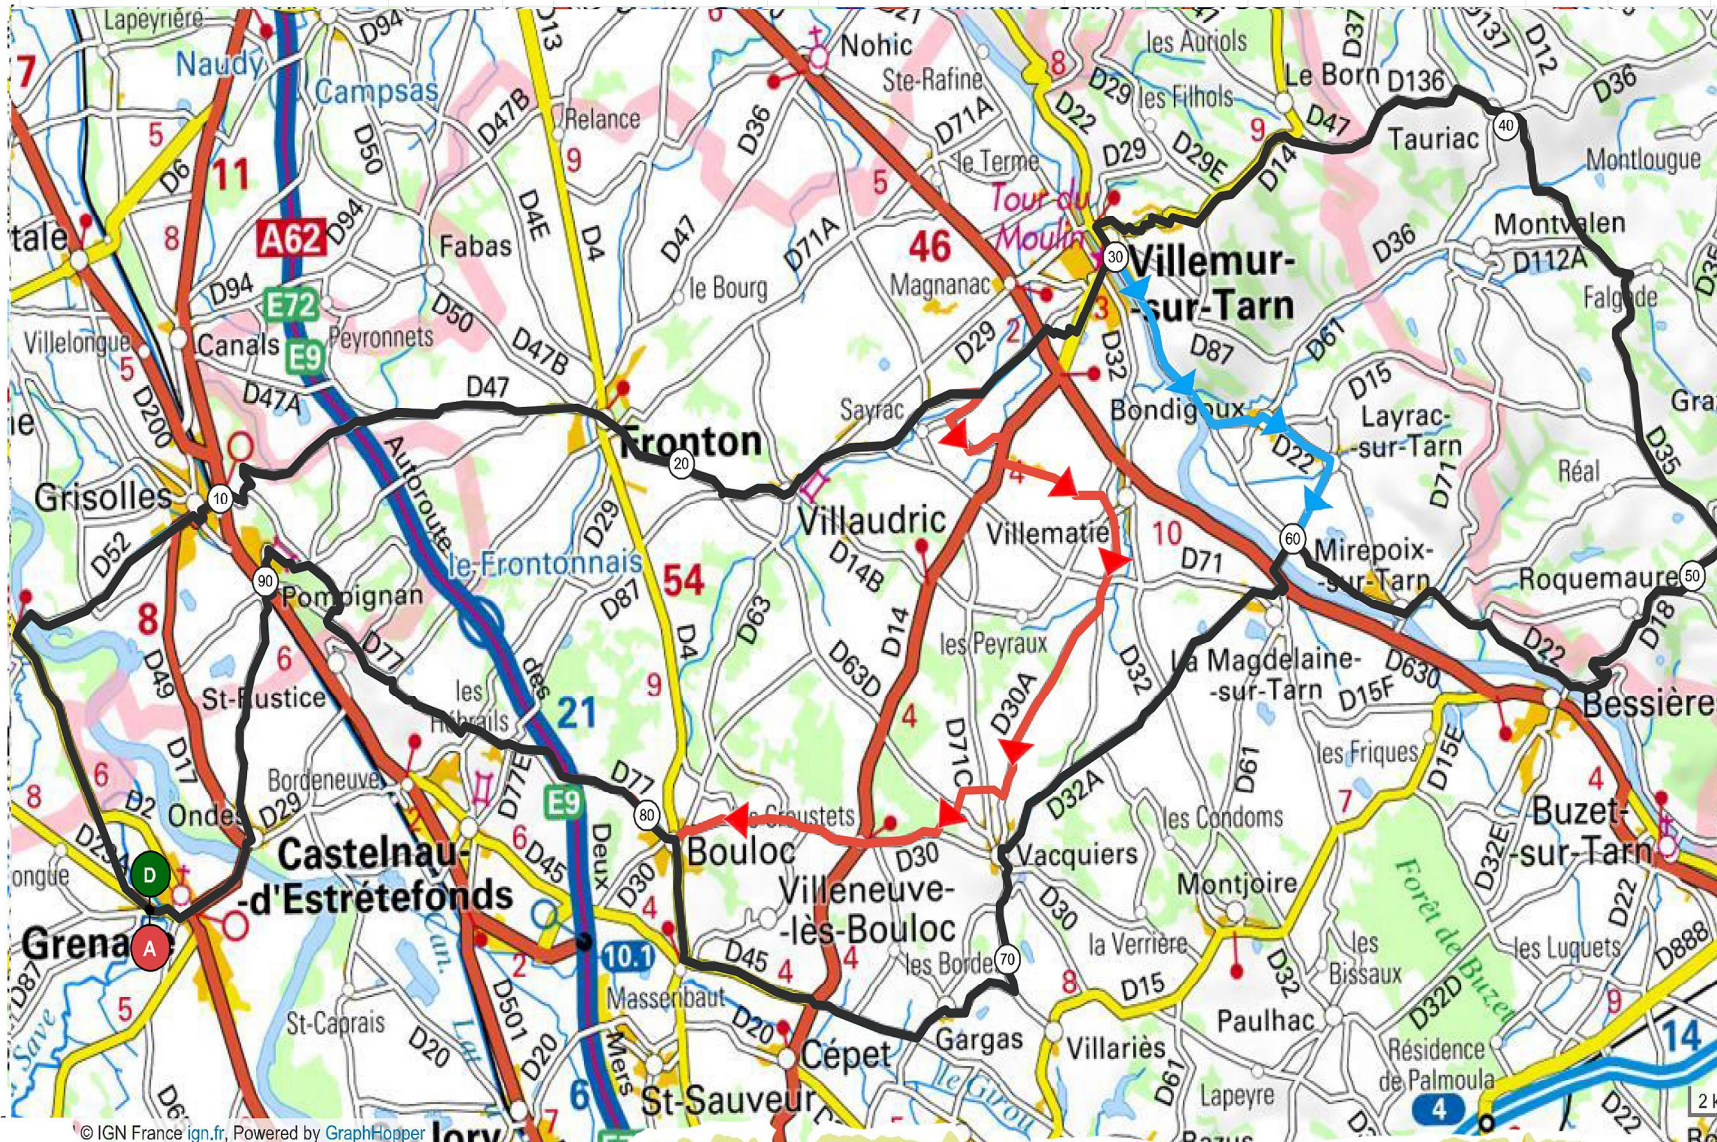

PARCOURS N° 41 / 97 Km + Variante 74 Km + Variante 61 Km

Parcours 41
 97 km Dénivelé 913 m
 N° OpenRunner 9294902

Difficultés

1 Km	10	pente 5%	longueur 1,44 Km
2 Km	31	pente 5%	longueur 2,09 Km
3 Km	41	pente 4%	longueur 2,14 Km
4 Km	68	pente 5%	longueur 572 m
5 Km	77	pente 3%	longueur 2,29 Km
6 Km	85	pente 4%	longueur 616 m
Difficultés Total : 9,15 Km			

- Grenade
- Mauvers
- Grisolles
- Fronton
- Villaudric
- Villemur sur Tarn
- Tauriac
- D35
- D18
- D22
- Mirepoix sur Tarn
- La Magdelaine sur Tarn
- Vacquiers
- Gargas
- D45
- Bouloc
- D77
- Les Hébrails
- Saint-Rustice
- Pompignan
- Ondes
- Grenade

Variante Parcours 41
 74 km Dénivelé 594 m
 N° OpenRunner 9295018

Difficultés

1 Km	10	pente 5%	longueur 1,44 Km
2 Km	54	pente 3%	longueur 2,29 Km
3 Km	61	pente 4%	longueur 616 m
Difficultés Total : 4,35 Km			

Variante Parcours 41
 61 km Dénivelé 473 m
 N° OpenRunner 9415998

Difficultés

1 Km	10	pente 5%	longueur 1,44 Km
2 Km	36	pente 4%	longueur 1,15 Km
3 Km	48	pente 4%	longueur 616 m
Difficultés Total : 3,21 Km			