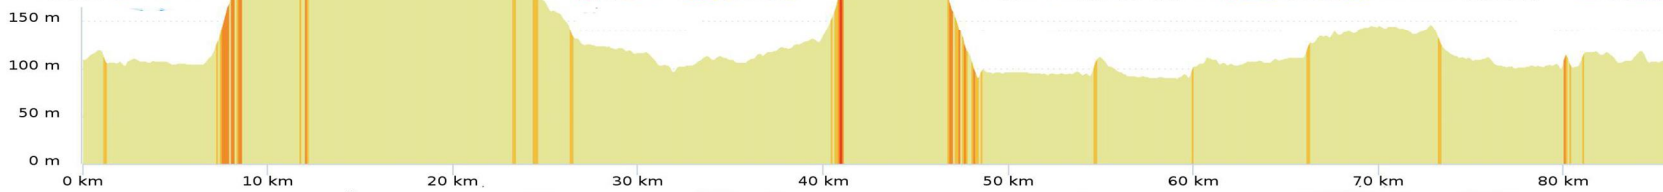

PARCOURS N° 50 / 86 Km + Variante 73 Km + Variante 63 Km

Parcours 50
 86 km Dénivelé 683 m
 N° OpenRunner [9300580](#)
 Difficultés
 1 Km 7 pente 6% longueur 1,55 Km
 2 Km 40 pente 5% longueur 1,22 Km
 Difficultés Total : 2,77 Km

Variante Parcours 50
 73 km Dénivelé 475 m
 N° OpenRunner [11059194](#)
 Difficultés
 1 Km 7 pente 6% longueur 1,55 Km
 Difficultés Total : 1,55 Km

Variante Parcours 50
 63 km Dénivelé 438 m
 N° OpenRunner [11015880](#)
 Difficultés
 1 Km 7 pente 6% longueur 1,55 Km
 2 Km 19 pente 3% longueur 558 m
 Difficultés Total : 1,71 Km