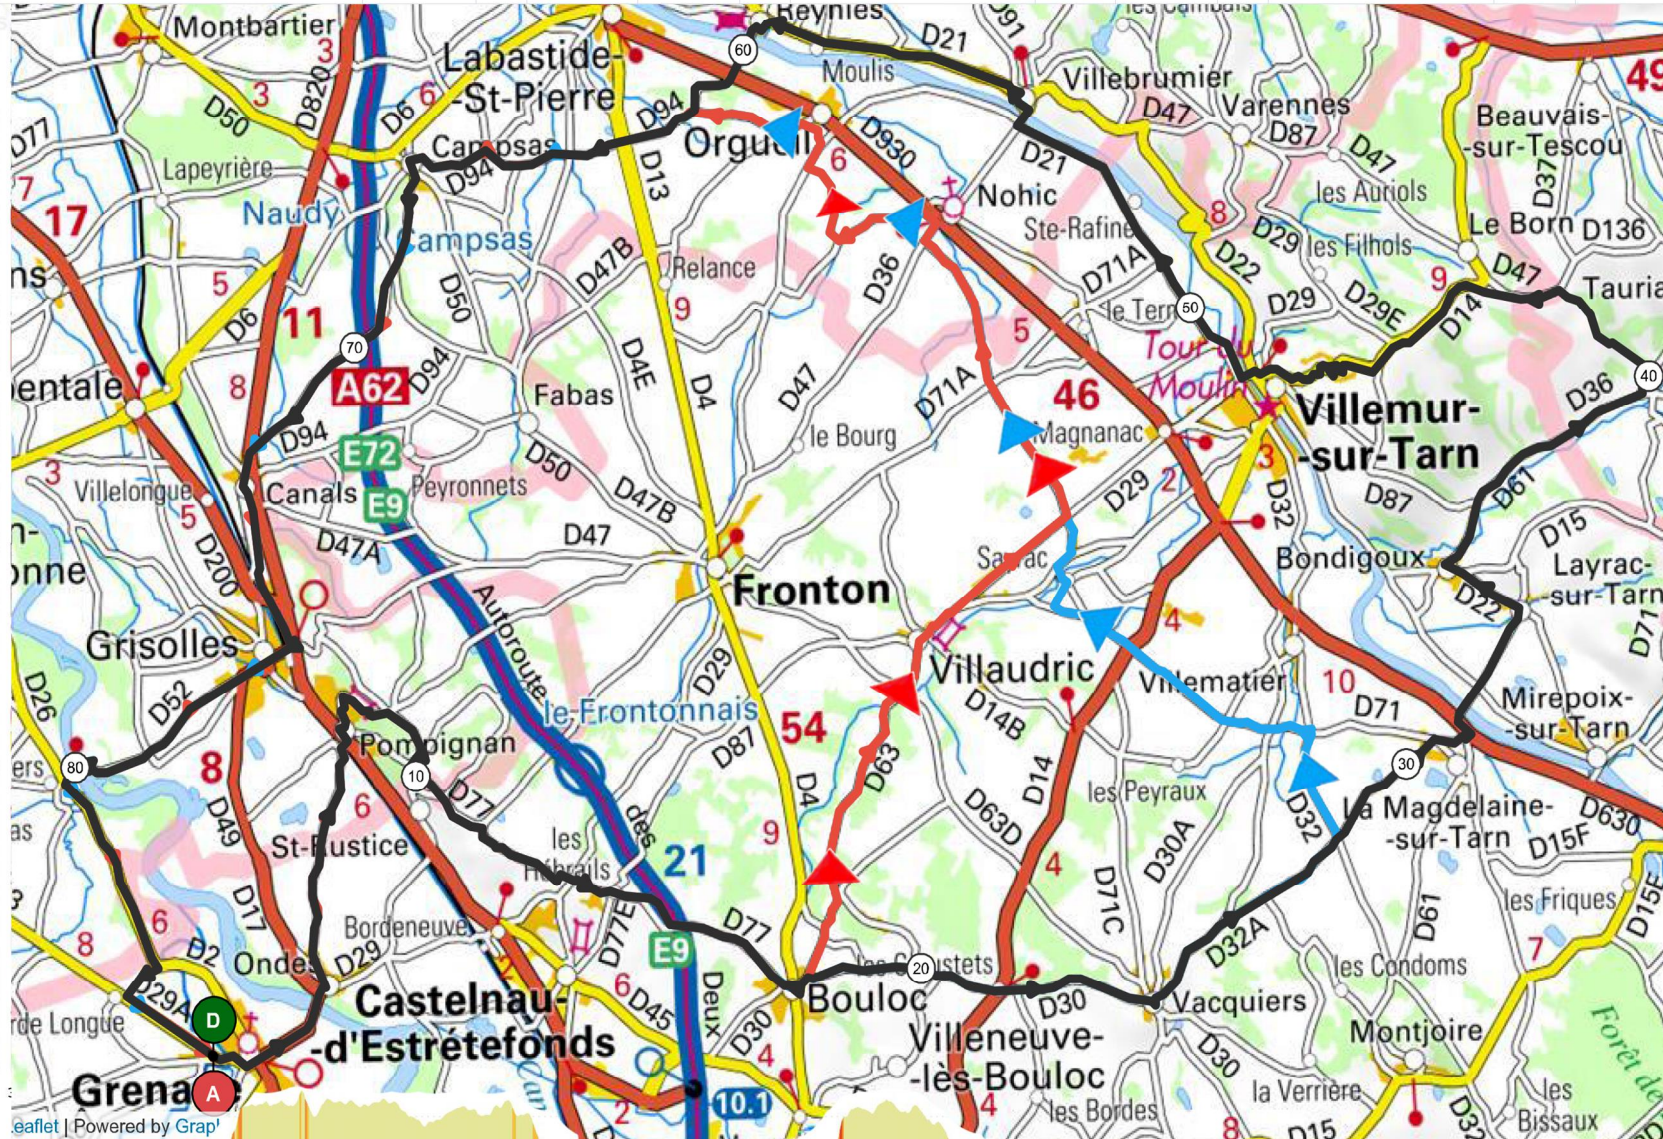

PARCOURS N° 50 / 86 Km + Variante 73 Km + Variante 63 Km

Parcours 50
 86 km Dénivelé 683 m
 N° OpenRunner [9300580](#)
 Difficultés
 1 Km 7 pente 6% longueur 1,55 Km
 2 Km 40 pente 5% longueur 1,22 Km
 Difficultés Total : 2,77 Km

- Ondes
- Pompignan
- Les Hébrails
- Bouloc
- Vacquiers
- La Magdelaine sur Tarn
- Layrac sur Tarn
- Bondigoux
- D61
- D14
- Villemur sur Tarn
- Villebrumier
- Reyniés
- Campsas
- Canals
- Grisolles
- Mauvers

Variante Parcours 50
 73 km Dénivelé 475 m
 N° OpenRunner [11059194](#)
 Difficultés
 1 Km 7 pente 6% longueur 1,55 Km
 Difficultés Total : 1,55 Km

Variante Parcours 50
 63 km Dénivelé 438 m
 N° OpenRunner [11015880](#)
 Difficultés
 1 Km 7 pente 6% longueur 1,55 Km
 2 Km 19 pente 3% longueur 558 m
 Difficultés Total : 1,71 Km