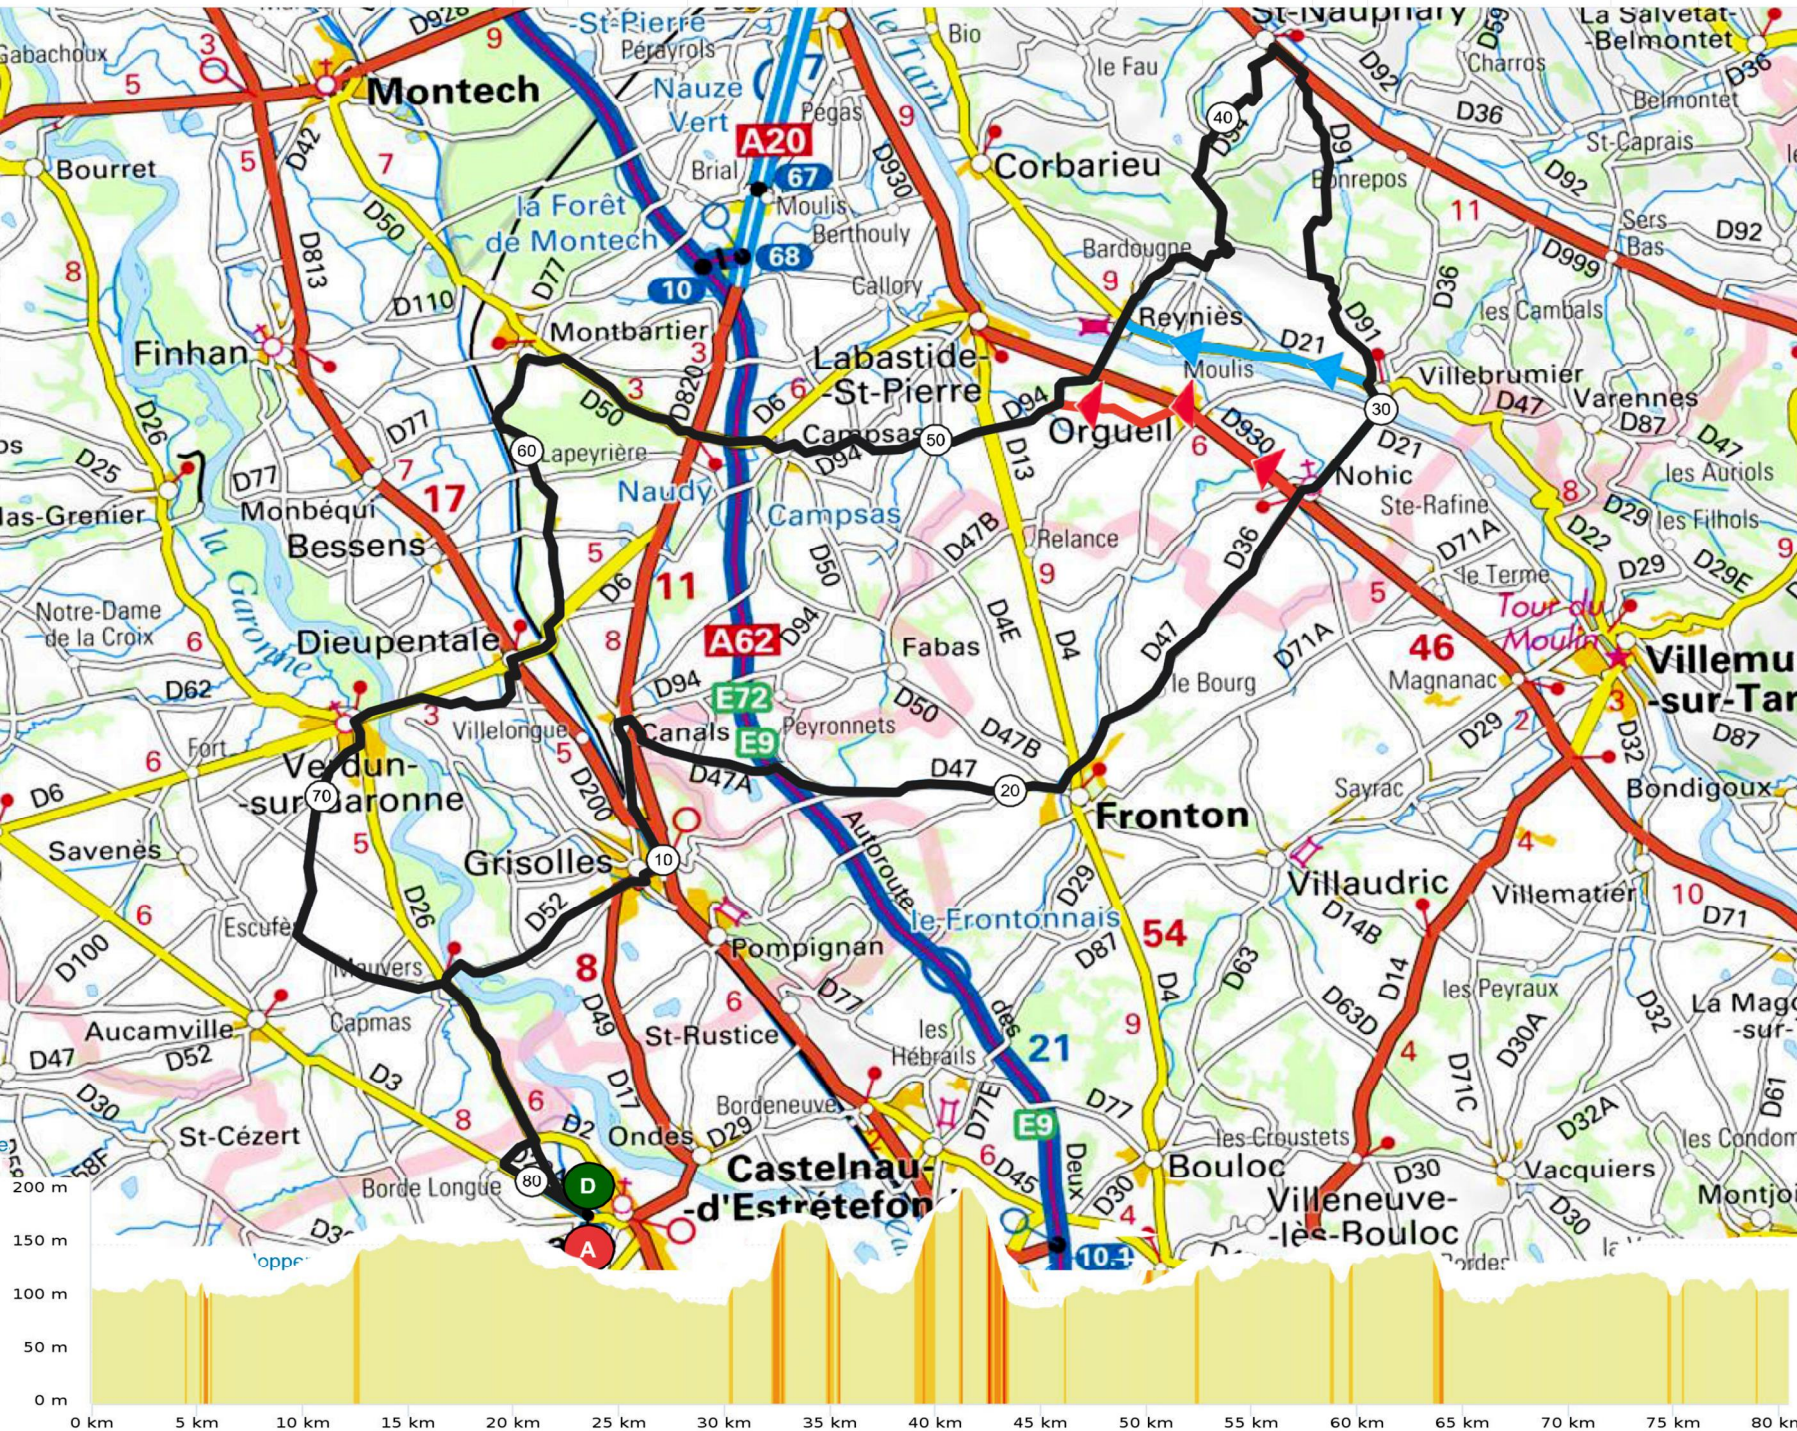

PARCOURS N° 52 / 81 Km + Variante 71 Km + Variante 66 Km

Parcours 52  
81 km Dénivelé 600 m  
N° OpenRunner [9303970](#)  
Difficultés  
1 Km 12 pente 3% longueur 746 m  
2 Km 32 pente 5% longueur 1,25 Km  
3 Km 40 pente 5% longueur 1,09 Km  
Difficultés Total : 3,09 Km

- Mauvers
- Grisolles
- Canals
- Fronton
- Nohic
- Villebrumier
- Saint Nauphary
- Reyniès
- Campsas
- Montbartier
- Dieupentale
- Verdun Sur Garonne
- Mauvers

Parcours 52  
71 km Dénivelé 395 m  
N° OpenRunner [9303998](#)  
Difficultés  
1 Km 12 pente 3% longueur 746 m  
Difficultés Total : 746 m

Parcours 52  
66 km Dénivelé 346 m  
N° OpenRunner [10905076](#)  
Difficultés  
1 Km 12 pente 3% longueur 746 m  
Difficultés Total : 746 m