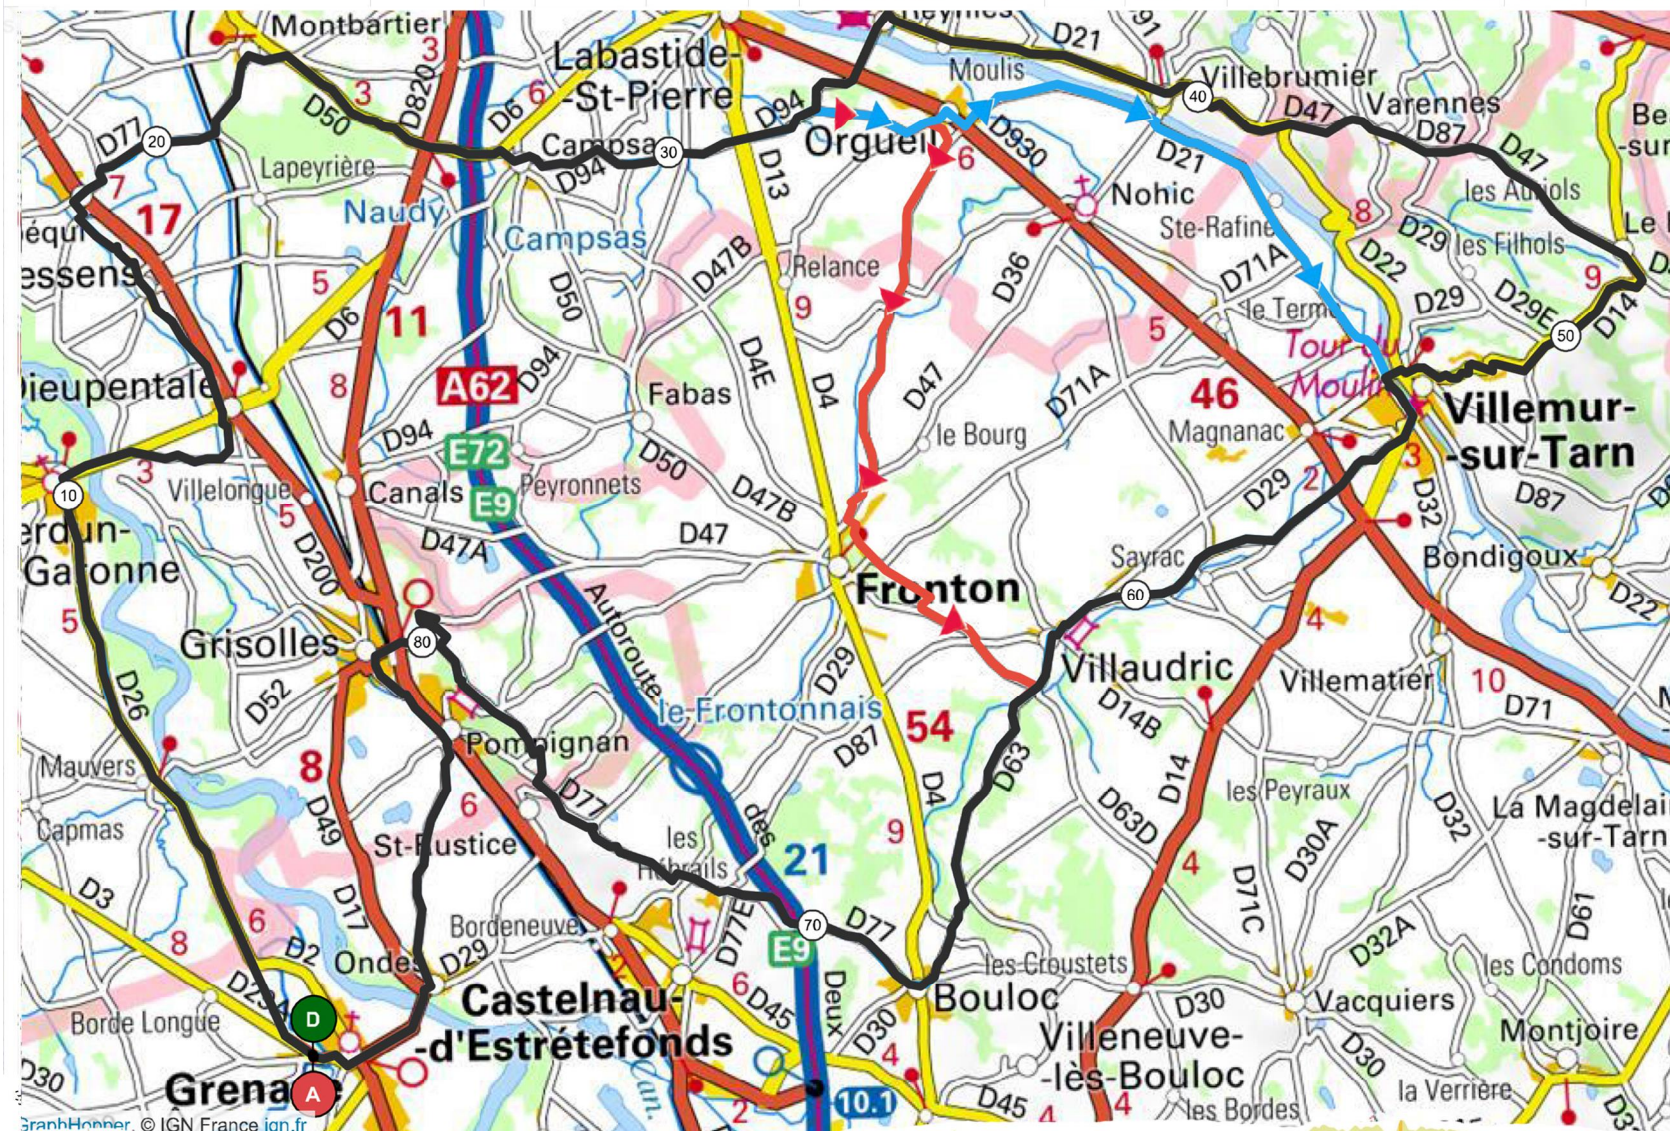

PARCOURS N° 53 / 90 Km + Variante 80 Km + Variante 73 Km

Parcours 53
90 km Dénivelé 679 m
N° OpenRunner [9304148](#)
Difficultés

1 Km 39	pente 4%	longueur 1,39 Km
2 Km 61	pente 4%	longueur 504 m
3 Km 73	pente 4%	longueur 616 m
Difficultés Total		: 2,51 Km

- Verdun Sur Garonne
- Dieupentale
 - Bessens
 - Monbéqui
 - Montbartier
 - Campsas
 - Reyniés
 - Villebrumier
 - Varennes
 - Le Born
 - Villemur sur Tarn
 - Villaudric
 - Bouloc
 - Les Hébrails
 - Saint Rustice
 - Grisolles
 - Ondes

Variante Parcours 53
80 km Dénivelé 481 m
N° OpenRunner [9304943](#)
Difficultés

1 Km 51	pente 4%	longueur 504 m
2 Km 64	pente 4%	longueur 616 m
Difficultés Total		: 1,12 Km

Variante Parcours 53
73 km Dénivelé 461 m
N° OpenRunner [10176537](#)
Difficultés

1 Km 56	pente 4%	longueur 616 m
Difficultés Total		: 616m

<5% <7% <10% <15% >15%