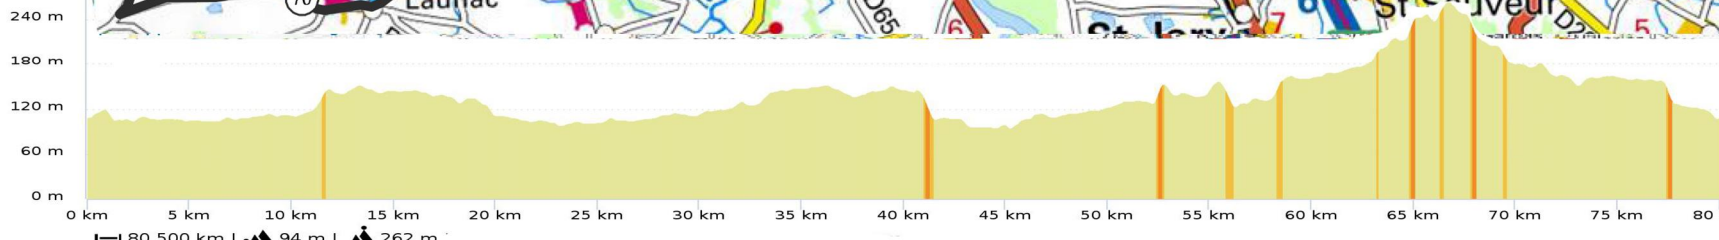

PARCOURS N° 54 / 80 Km + Variante 73 Km + Variante 67 Km

Parcours 54
 80 km Dénivelé 524 m
 N° OpenRunner [9305072](#)
 Difficultés
 1 Km 11 pente 4% longueur 697 m
 Difficultés Total : 697 m

- Ondes
- Pompignan
- Canal du Midi
- Grisolles
- Canals
- Campsas
- Labastide Saint-Pierre
- D47B
- D94
- Canals
- Dieupentale
- Verdun Sur Garonne
- D26
- D62
- Escufés
- Aucamville
- Saint-Cézert
- Galembun
- D29
- Launac

Variante Parcours 54
 73 km Dénivelé 425 m
 N° OpenRunner [9305111](#)
 Difficultés
 1 Km 11 pente 4% longueur 697 m
 Difficultés Total : 697 m

Variante Parcours 54
 67 km Dénivelé 402 m
 N° OpenRunner [11230092](#)
 Difficultés
 1 Km 11 pente 4% longueur 697 m
 2 Km 58 pente 4% longueur 661 m
 Difficultés Total : 1,36 Km

<5% <7% <10% <15% >15%