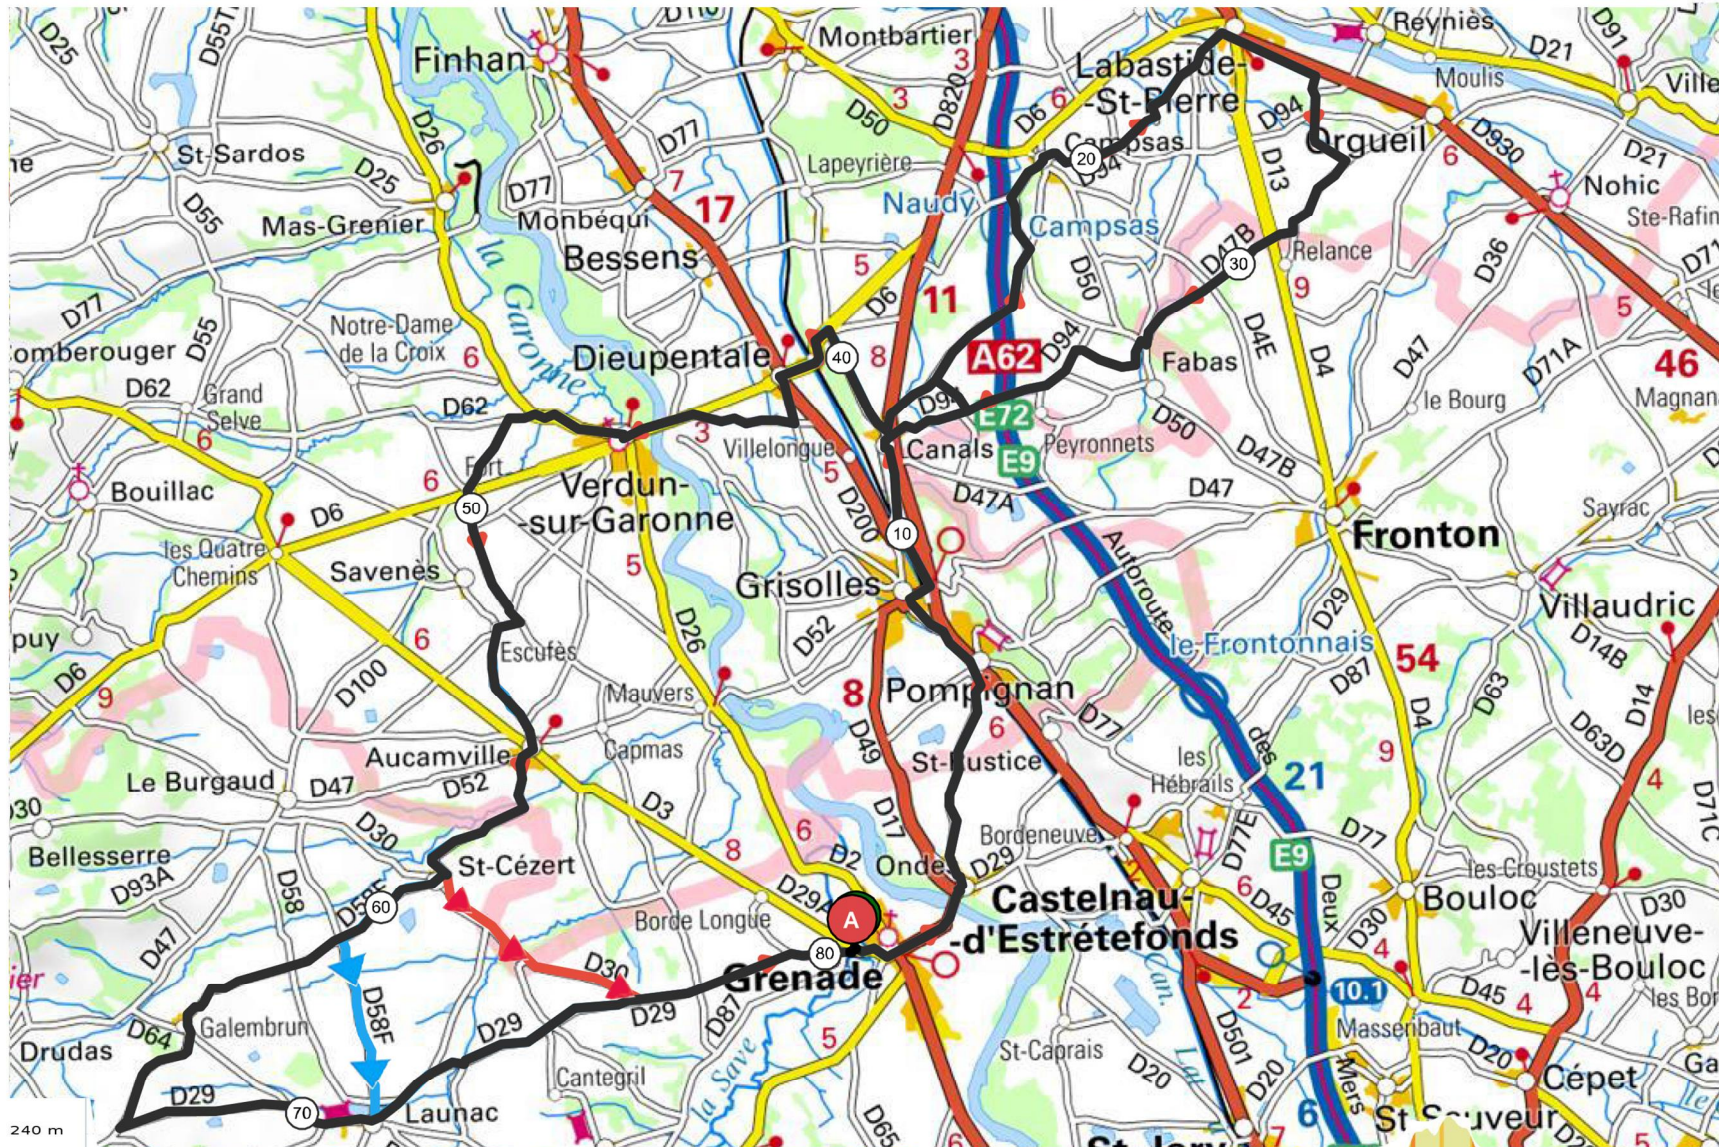

PARCOURS N° 54 / 80 Km + Variante 73 Km + Variante 67 Km

Parcours 54
 80 km Dénivelé 524 m
 N° OpenRunner [9305072](#)
 Difficultés
 1 Km 11 pente 4% longueur 697 m
 Difficultés Total : 697 m

- Ondes
- Pompignan
- Canal du Midi
- Grisolles
- Canals
- Campsas
- Labastide Saint-Pierre
- D47B
- D94
- Canals
- Dieupentale
- Verdun Sur Garonne
- D26
- D62
- Escufés
- Aucamville
- Saint-Cézert
- Galembun
- D29
- Launac

Variante Parcours 54
 73 km Dénivelé 425 m
 N° OpenRunner [9305111](#)
 Difficultés
 1 Km 11 pente 4% longueur 697 m
 Difficultés Total : 697 m

Variante Parcours 54
 67 km Dénivelé 402 m
 N° OpenRunner [11230092](#)
 Difficultés
 1 Km 11 pente 4% longueur 697 m
 2 Km 58 pente 4% longueur 661 m
 Difficultés Total : 1,36 Km

<5% <7% <10% <15% >15%