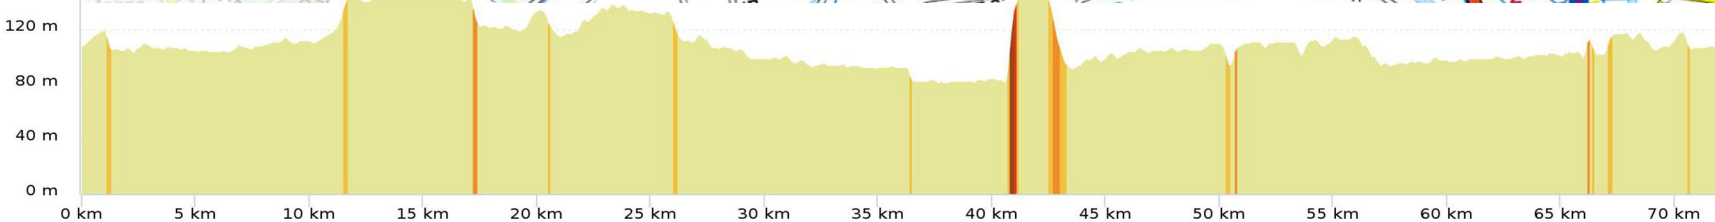

PARCOURS N° 60 / 91 Km + Variante 79 Km + Variante 72 Km

72.100 km | 81 m | 152 m |

Parcours 60
91 km Dénivelé 622 m
N° OpenRunner [9309781](#)

Difficultés

| | | | | |
|-------------------|----|----|----------|-----------|
| 1 Km | 11 | 3% | longueur | 747 m |
| 2 Km | 40 | 7% | longueur | 768 m |
| 3 Km | 51 | 4% | longueur | 895 m |
| 4 Km | 63 | 8% | longueur | 583 m |
| Difficultés Total | | | | : 3,00 Km |

- Ondes
- Pompignan
- Grisolles
- Canals
- D94
- D50
- CAPMAS
- D6
- D50
- Montbartier
- D50
- Montech
- Bourret
- D26
- Mas Grenier
- D77
- D3
- Comberouger
- D62
- Verdun Sur Garonne
- Mauvers

Variante Parcours 60
79 km Dénivelé 481 m
N° OpenRunner [9309977](#)

Difficultés

| | | | | |
|-------------------|----|----|----------|-----------|
| 1 Km | 11 | 3% | longueur | 747 m |
| 2 Km | 40 | 7% | longueur | 768 m |
| 3 Km | 50 | 3% | longueur | 1,42 Km |
| Difficultés Total | | | | : 2,94 Km |

Variante Parcours 60
72 km Dénivelé 419 m
N° OpenRunner [9247868](#)

Difficultés

| | | | | |
|-------------------|----|----|----------|-----------|
| 1 Km | 11 | 3% | longueur | 747 m |
| 2 Km | 40 | 7% | longueur | 768 m |
| Difficultés Total | | | | : 1,52 Km |