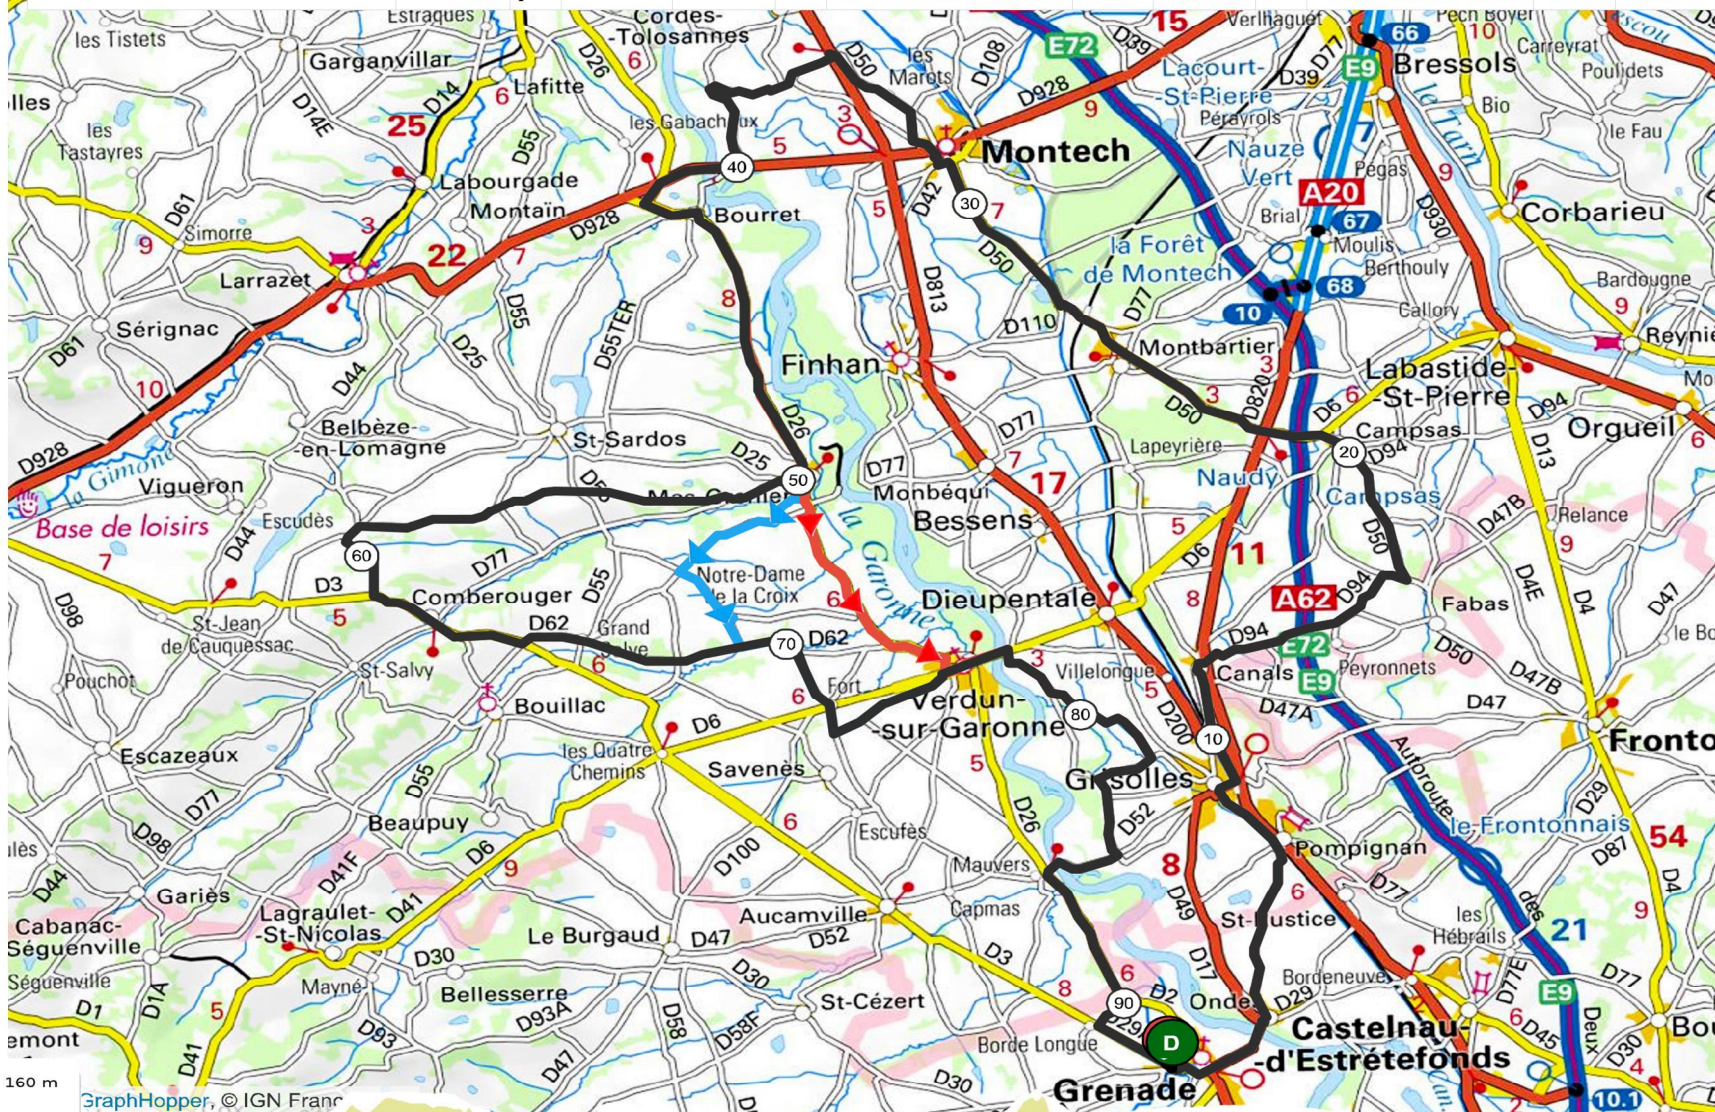

PARCOURS N° 60 / 91 Km + Variante 79 Km + Variante 72 Km

72.100 km | 81 m | 152 m |

Parcours 60
91 km Dénivelé 622 m
N° OpenRunner [9309781](#)

Difficultés

| | | | | |
|-------------------|----|----|----------|-----------|
| 1 Km | 11 | 3% | longueur | 747 m |
| 2 Km | 40 | 7% | longueur | 768 m |
| 3 Km | 51 | 4% | longueur | 895 m |
| 4 Km | 63 | 8% | longueur | 583 m |
| Difficultés Total | | | | : 3,00 Km |

- Ondes
- Pompignan
- Grisolles
- Canals
- D94
- D50
- CAPMAS
- D6
- D50
- Montbartier
- D50
- Montech
- Bourret
- D26
- Mas Grenier
- D77
- D3
- Comberouger
- D62
- Verdun Sur Garonne
- Mauvers

Variante Parcours 60
79 km Dénivelé 481 m
N° OpenRunner [9309977](#)

Variante Parcours 60
72 km Dénivelé 419 m
N° OpenRunner [9247868](#)

Difficultés

| | | | | |
|-------------------|----|----|----------|-----------|
| 1 Km | 11 | 3% | longueur | 747 m |
| 2 Km | 40 | 7% | longueur | 768 m |
| Difficultés Total | | | | : 1,52 Km |