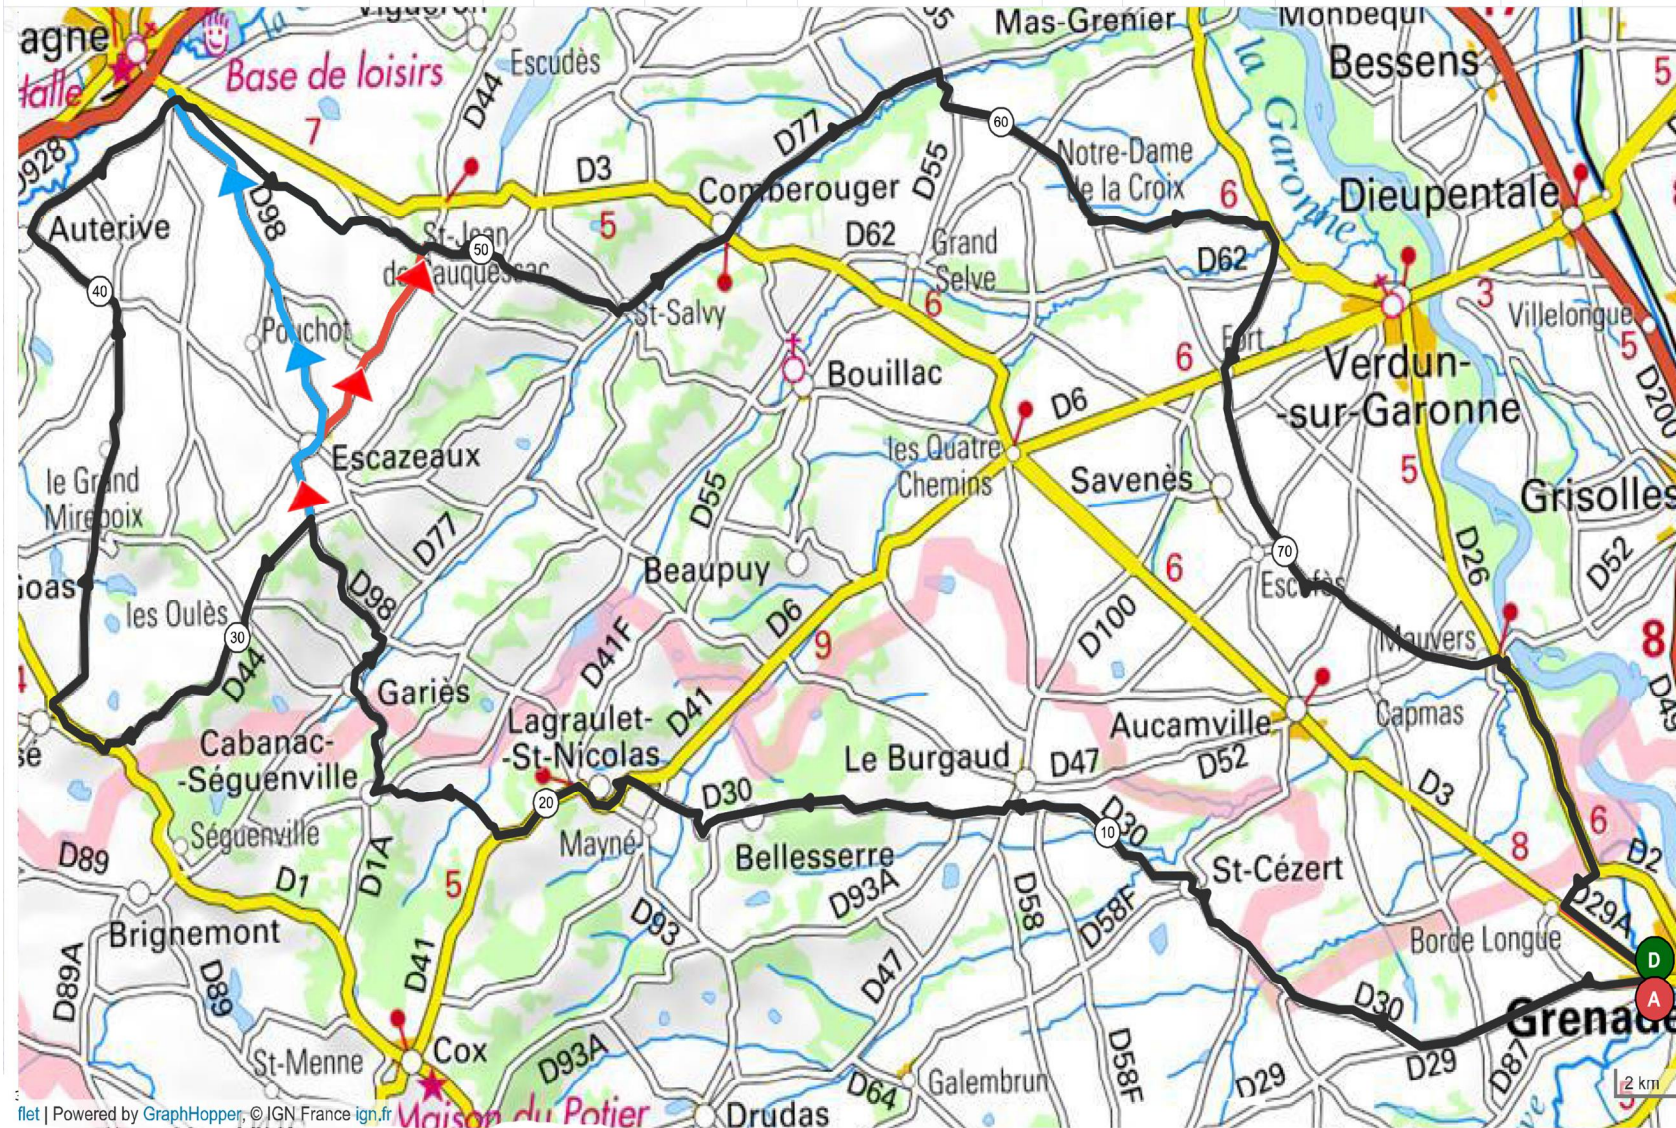

PARCOURS N° 67 / 80 Km + Variante 70 Km + Variante 65 Km

Powered by GraphHopper, © JGN France ign.fr

Parcours 67
 80 km Dénivelé 923 m
 N° OpenRunner [1099765](#)
 Difficultés

1 Km	13	pente 6%	longueur 1,10 Km
2 Km	17	pente 4%	longueur 1,98 Km
3 Km	22	pente 6%	longueur 559 m
4 Km	26	pente 5%	longueur 1,37 Km
5 Km	36	pente 5%	longueur 716 m
6 Km	48	pente 7%	longueur 1,34 Km
7 Km	50	pente 3%	longueur 705 m
8 Km	59	pente 8%	longueur 521 m
Difficultés Total			: 8,59 Km

- Saint-Cézerit
- Le Burgaud
- Belleserre
- La Graulet Saint Nicolas
- Gariés
- D98
- Le Cause
- Auterive
- Beaumont de Lomagne
- Comberouger
- Savenès
- Mauvers

Variante Parcours 67
 70 km Dénivelé 808 m
 N° OpenRunner [9279754](#)
 Difficultés

1 Km	13	pente 6%	longueur 1,10 Km
2 Km	17	pente 4%	longueur 1,98 Km
3 Km	22	pente 6%	longueur 859 m
4 Km	26	pente 5%	longueur 1,23 Km
5 Km	38	pente 7%	longueur 1,34 Km
6 Km	40	pente 3%	longueur 705 m
7 Km	49	pente 8%	longueur 521 m
Difficultés Total			: 7,74 Km

Variante Parcours 67
 65 km Dénivelé 645 m
 N° OpenRunner [9280049](#)
 Difficultés

1 Km	2	pente 4%	longueur 604 m
2 Km	7	pente 4%	longueur 555 m
3 Km	13	pente 6%	longueur 1,10 Km
4 Km	17	pente 4%	longueur 2,16 Km
5 Km	22	pente 6%	longueur 859 m
6 Km	26	pente 6%	longueur 1,08 Km
7 Km	33	pente 3%	longueur 705 m
8 Km	42	pente 7%	longueur 574 m
Difficultés Total			: 7,62 Km