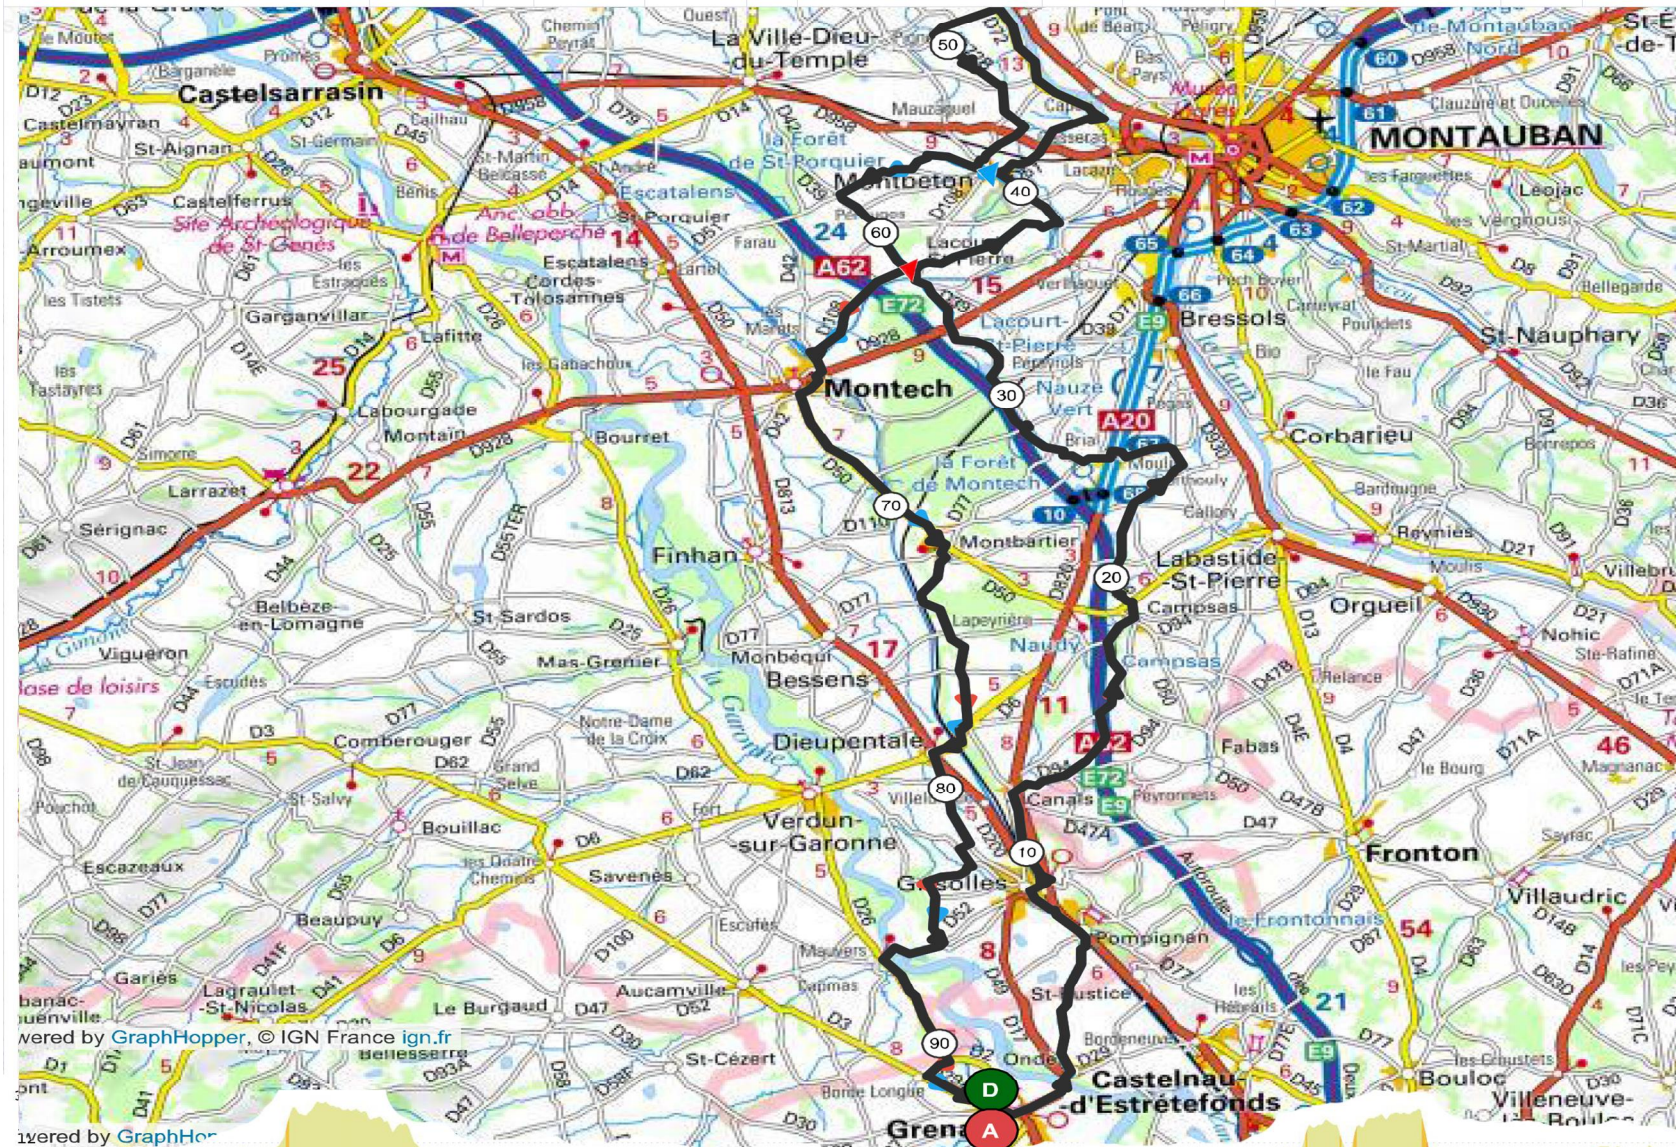

# PARCOURS N° 69 / 93 Km + Variante 80 Km + Variante 67 Km

Parcours 69  
 93 km Dénivelé 405 m  
 N° OpenRunner [9318006](#)  
 Difficultés  
 1 Km 11 pente 3% longueur 746 m  
 2 Km 70 pente 3% longueur 643 m  
 Difficultés Total : 1,39 Km

- Ondes
- Pompignan
- Grisolles
- Canals
- CAPMAS
- La Court Saint-Pierre
- Monbrun
- D72
- La paillole
- La Court Saint-Pierre
- Montech
- Montbartier
- Dieupentale
- Mauvers

Variante Parcours 69  
 80 km Dénivelé 356 m  
 N° OpenRunner [9318040](#)  
 Difficultés  
 1 Km 11 pente 3% longueur 746 m  
 2 Km 57 pente 3% longueur 640 m  
 Difficultés Total : 1,39 Km

Variante Parcours 69  
 67 km Dénivelé 321 m  
 N° OpenRunner [11084551](#)  
 Difficultés  
 1 Km 11 pente 3% longueur 746 m  
 2 Km 44 pente 3% longueur 640 m  
 Difficultés Total : 1,39 Km