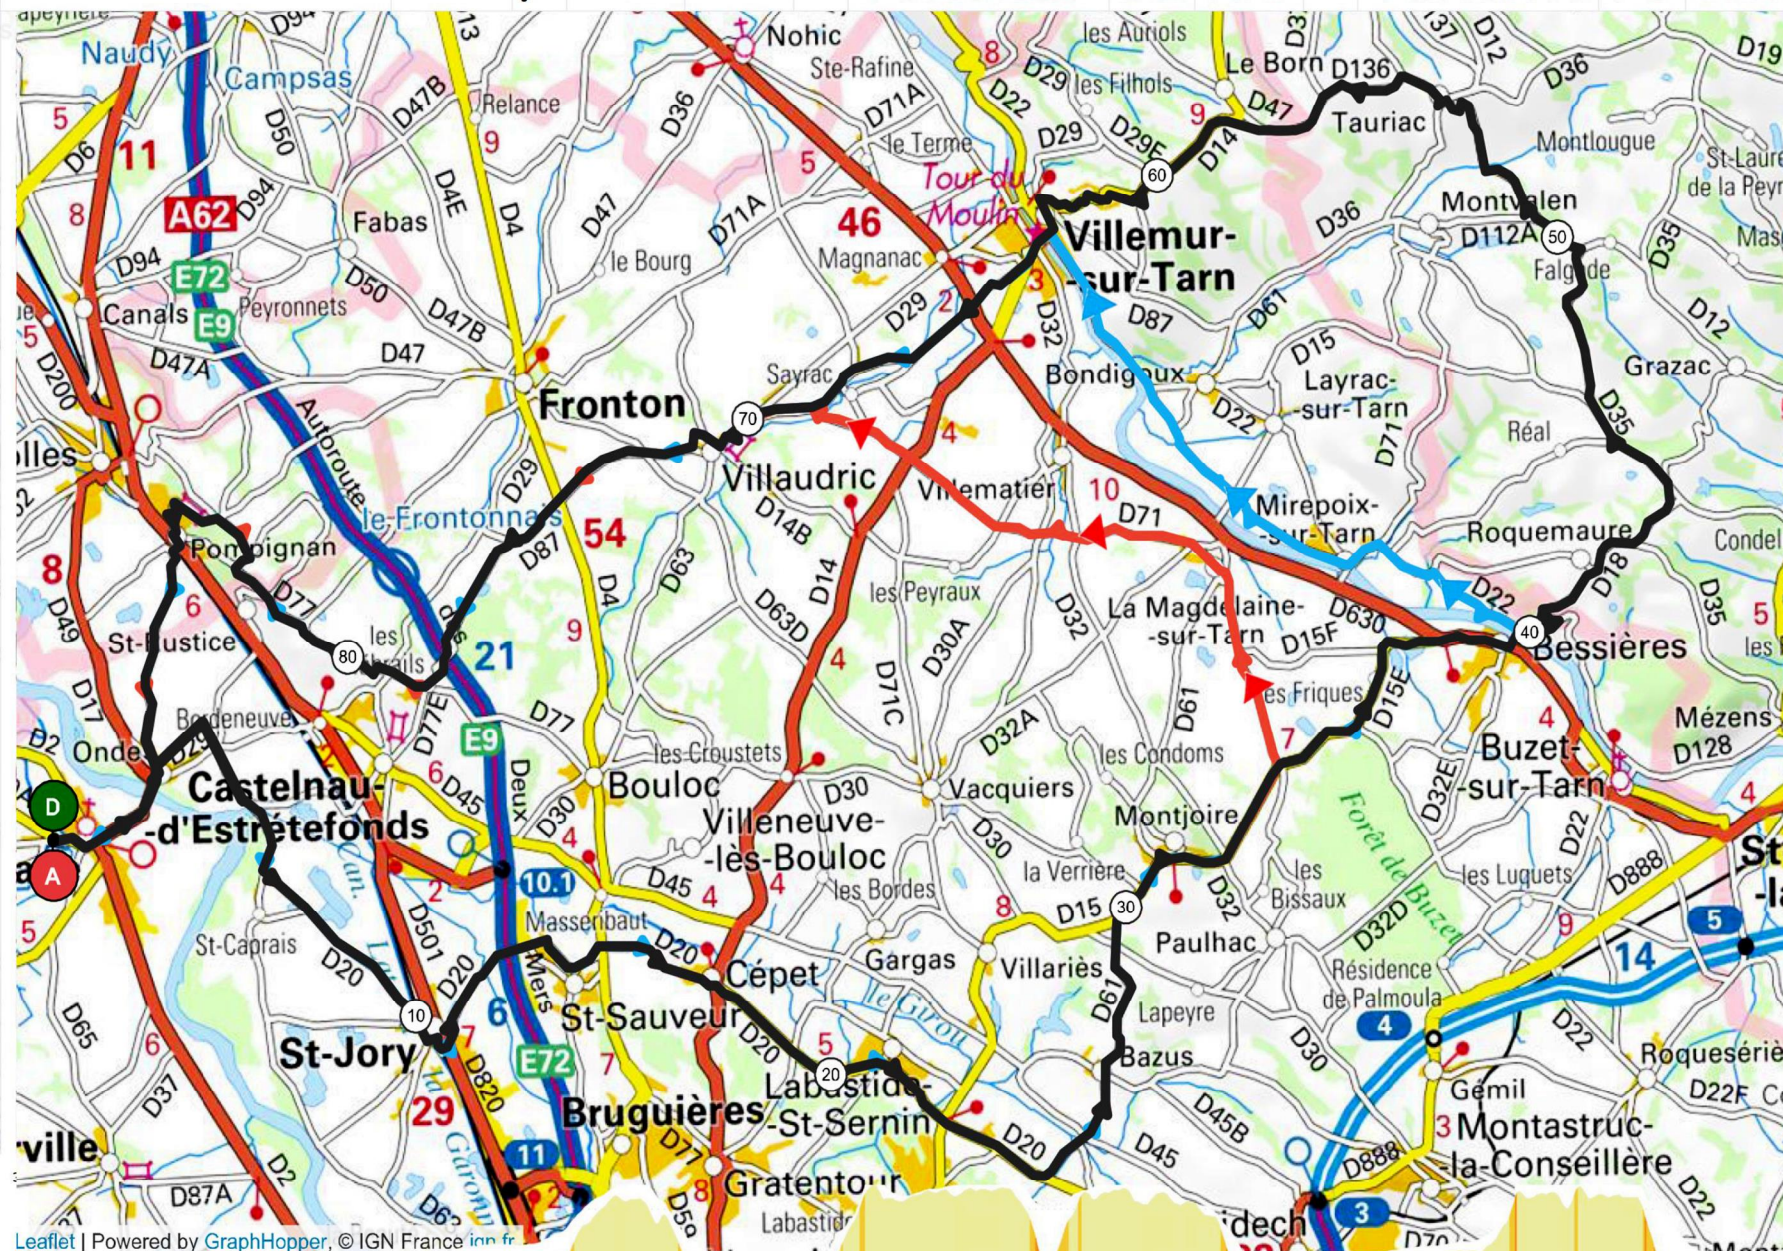

PARCOURS N° 76 / 92 Km + Variante 81 Km + Variante 70 Km

Parcours 76
92 km Dénivelé 826 m
N° OpenRunner [9333734](#)

Difficultés

1 Km	27	pente 4%	longueur 1,21 Km
2 Km	40	pente 4%	longueur 2,97 Km
3 Km	52	pente 4%	longueur 1,98 Km
4 Km	70	pente 4%	longueur 510 m
5 Km	76	pente 3%	longueur 1,22 Km
6 Km	80	pente 4%	longueur 675 m
Difficultés Total	: 8,56 Km		

Ondes

- Saint Jory
- Saint Sauveur
- Cepet
- Labastide Saint-Sernin
- Bazus
- Montjoire
- Bessières
- D35
- Tauriac
- D47
- Villemur sur Tarn
- Villaurdic
- D87
- Les Hébrails
- Saint-Rustice
- Pompignan
- Ondes

Variante Parcours 76

81 km Dénivelé 556 m
N° OpenRunner [9334045](#)

Difficultés

1 Km	27	pente 4%	longueur 1,21 Km
2 Km	58	pente 4%	longueur 510 m
3 Km	64	pente 3%	longueur 1,22 Km
4 Km	68	pente 4%	longueur 675 m
Difficultés Total	: 3,61 Km		

Variante Parcours 76

70 km Dénivelé 459 m
N° OpenRunner [9536952](#)

Difficultés

1 Km	27	pente 4%	longueur 1,21 Km
2 Km	53	pente 3%	longueur 1,22 Km
3 Km	57	pente 4%	longueur 675 m
Difficultés Total	: 3,10 Km		