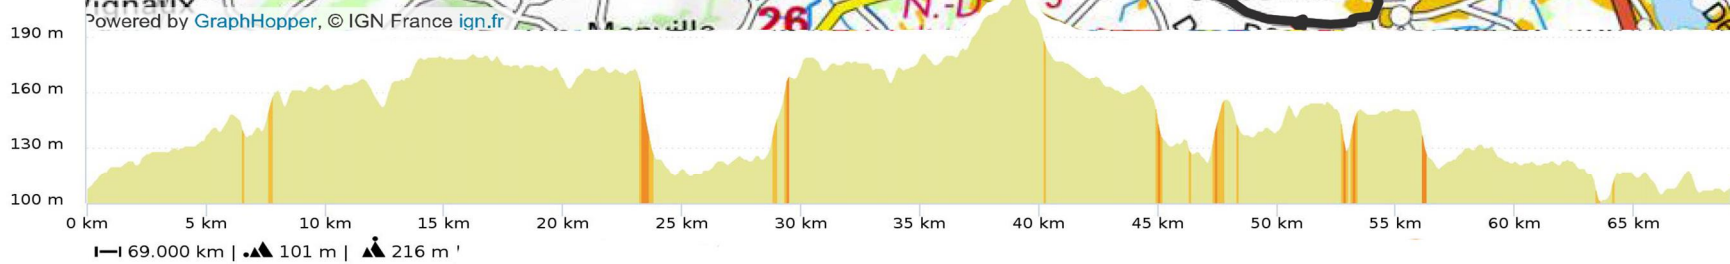

PARCOURS N° 84 / 70 Km + Variante 64 Km + Variante 60 Km

Parcours 84
 70 km Dénivelé 481 m
 N° OpenRunner [9340806](#)
 Difficultés

1 Km	7 pente 3%	longueur 671 m
2 Km	29 pente 3%	longueur 1,44 Km
3 Km	48 pente 5%	longueur 595 m
4 Km	53 pente 3%	longueur 608 m
Difficultés Total		: 3,31 Km

- Merville
- Aussonne
- Daux
- D37
- Merville
- D87A
- D87
- Saint Paul sur Save
- Launac
- Galembun
- D58F
- Saint Cézert
- Aucamville
- Escufés
- Savenés
- Mauvers

Variante Parcours 84
 64 km Dénivelé 439 m
 N° OpenRunner [9974971](#)
 Difficultés

1 Km	7 pente 3%	longueur 671 m
2 Km	29 pente 3%	longueur 1,44 Km
3 Km	48 pente 5%	longueur 595 m
Difficultés Total		: 2,70 Km

Variante Parcours 84
 60 km Dénivelé 403 m
 N° OpenRunner [9975083](#)
 Difficultés

1 Km	7 pente 3%	longueur 671 m
2 Km	29 pente 3%	longueur 1,44 Km
3 Km	48 pente 3%	longueur 812 m
Difficultés Total		: 2,92 Km

<5% <7% <10% <15% >15%

G.A.M.E.D.F