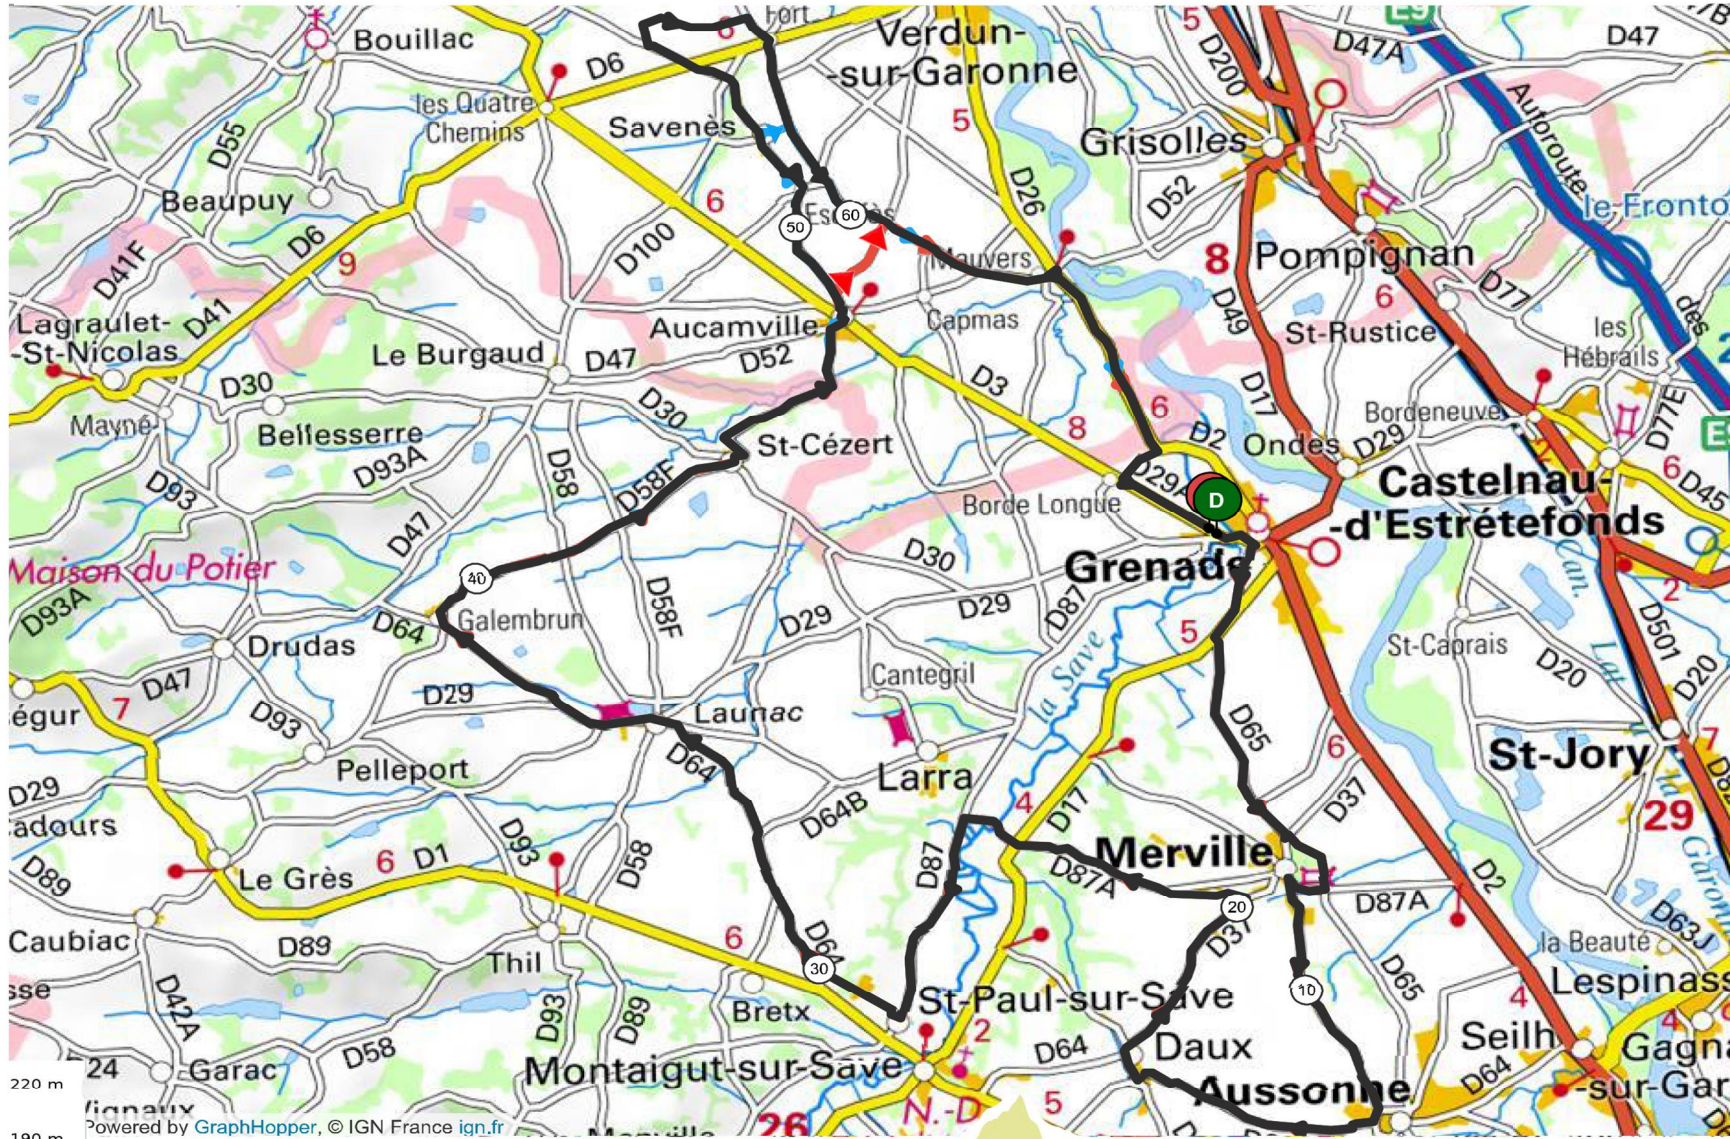

PARCOURS N° 84 / 70 Km + Variante 64 Km + Variante 60 Km

Parcours 84
 70 km Dénivelé 481 m
 N° OpenRunner [9340806](#)
 Difficultés

1 Km	7 pente 3%	longueur 671 m
2 Km	29 pente 3%	longueur 1,44 Km
3 Km	48 pente 5%	longueur 595 m
4 Km	53 pente 3%	longueur 608 m
Difficultés Total		: 3,31 Km

- Merville
- Aussonne
- Daux
- D37
- Merville
- D87A
- D87
- Saint Paul sur Save
- Launac
- Galembun
- D58F
- Saint Cézert
- Aucamville
- Escufés
- Savenés
- Mauvers

Variante Parcours 84
 64 km Dénivelé 439 m
 N° OpenRunner [9974971](#)
 Difficultés

1 Km	7 pente 3%	longueur 671 m
2 Km	29 pente 3%	longueur 1,44 Km
3 Km	48 pente 5%	longueur 595 m
Difficultés Total		: 2,70 Km

Variante Parcours 84
 60 km Dénivelé 403 m
 N° OpenRunner [9975083](#)
 Difficultés