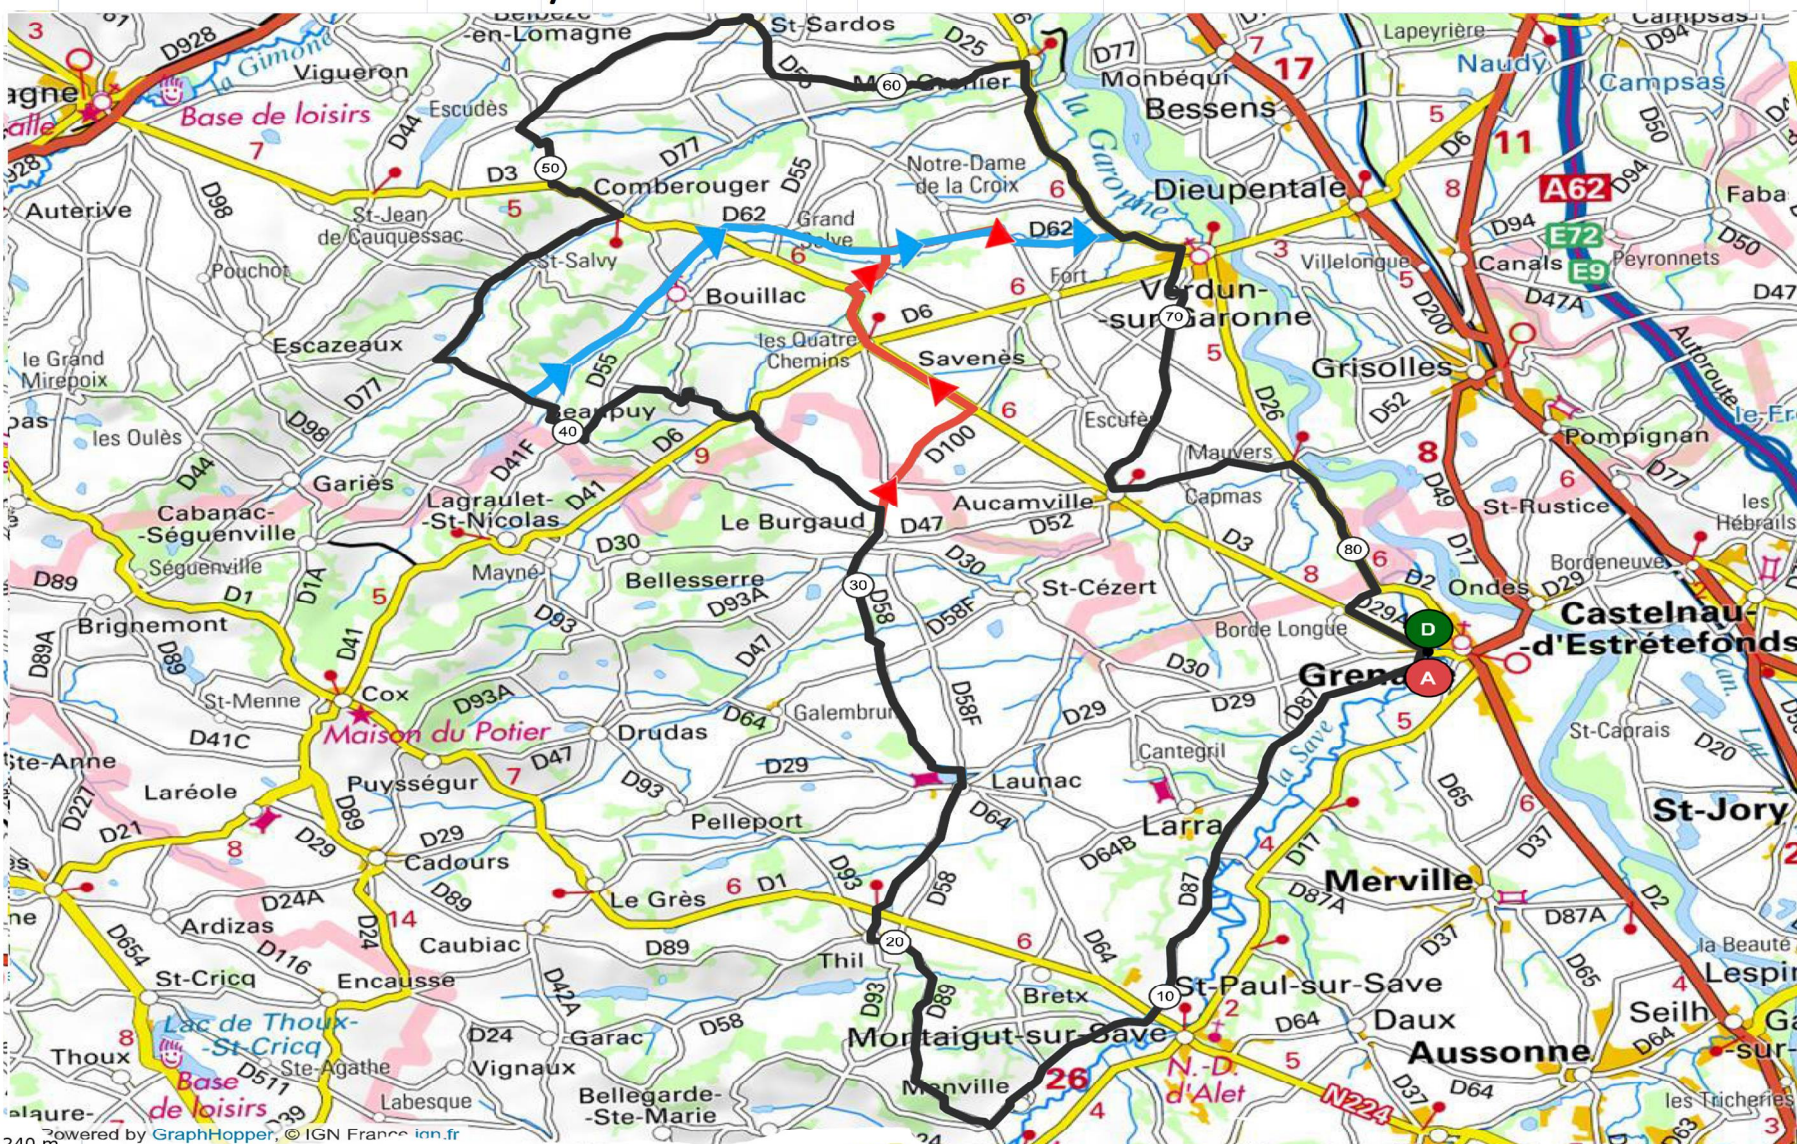

PARCOURS N° 85 / 83 Km + Variante 71 Km + Variante 61 Km

Parcours 85
 83 km Dénivelé 680 m
 N° OpenRunner 9341658

Difficultés

1 Km 15 pente 5% longueur	1,48 Km
2 Km 19 pente 3% longueur	1,46 Km
3 Km 36 pente 5% longueur	1,53 Km
4 Km 41 pente 3% longueur	840 m
5 Km 48 pente 4% longueur	1,47 Km
6 Km 63 pente 2% longueur	607 m
Difficultés Total	: 7,39 Km

- D87**
 Saint-Paul sur Save
 Menville
 Thil
 Launac
 D58
 Le Burgaud
 Beaupuy
 D77
 Comberouger
 D3
 Saint Sardos
 D55
 Mas Grenier
 D26
 Verdun Sur Garonne
 Les 4 Chemins
 Aucamville
 Mauvers
 D41
 D41D
 Cox
 Puységur
 Drudas
 Le Burgaud
 Aucamville
 Mauvers

Variante Parcours 85
 71 km Dénivelé 513 m
 N° OpenRunner 10628845

Difficultés

1 Km 15 pente 6% longueur	1,30 Km
2 Km 19 pente 3% longueur	1,46 Km
3 Km 36 pente 5% longueur	1,53 Km
Difficultés Total	: 4,29 Km

Variante Parcours 85
 61 km Dénivelé 397 m
 N° OpenRunner 10866541

Difficultés

1 Km 15 pente 6% longueur	1,30 Km
2 Km 19 pente 3% longueur	1,46 Km
Difficultés Total	: 2,76 Km

83.500 km | 94 m | 244 m