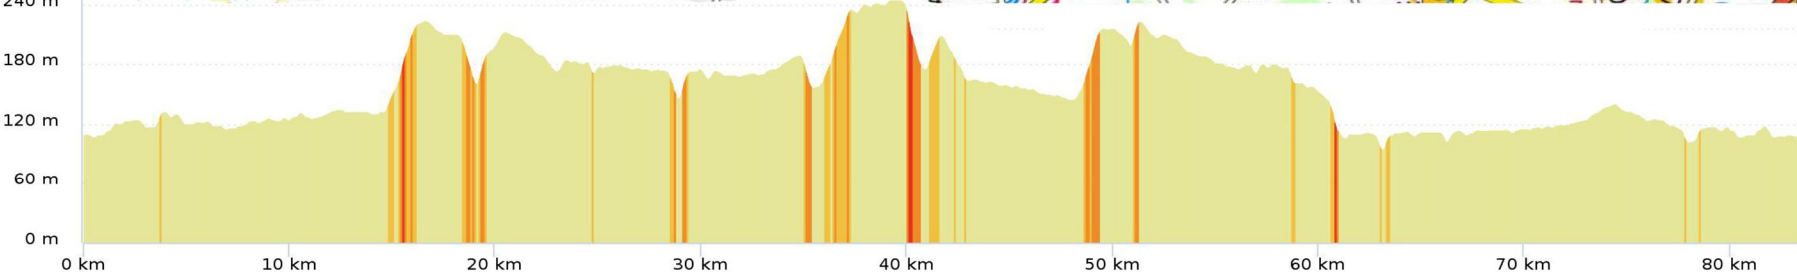

PARCOURS N° 85 / 83 Km + Variante 71 Km + Variante 61 Km

Parcours 85
 83 km Dénivelé 680 m
 N° OpenRunner 9341658

Difficultés

1 Km 15 pente 5% longueur	1,48 Km
2 Km 19 pente 3% longueur	1,46 Km
3 Km 36 pente 5% longueur	1,53 Km
4 Km 41 pente 3% longueur	840 m
5 Km 48 pente 4% longueur	1,47 Km
6 Km 63 pente 2% longueur	607 m
Difficultés Total	: 7,39 Km

Variante Parcours 85
 71 km Dénivelé 513 m
 N° OpenRunner 10628845

Difficultés

1 Km 15 pente 6% longueur	1,30 Km
2 Km 19 pente 3% longueur	1,46 Km
3 Km 36 pente 5% longueur	1,53 Km
Difficultés Total	: 4,29 Km

Variante Parcours 85
 61 km Dénivelé 397 m
 N° OpenRunner 10866541

Difficultés

1 Km 15 pente 6% longueur	1,30 Km
2 Km 19 pente 3% longueur	1,46 Km
Difficultés Total	: 2,76 Km

83.500 km | 94 m | 244 m