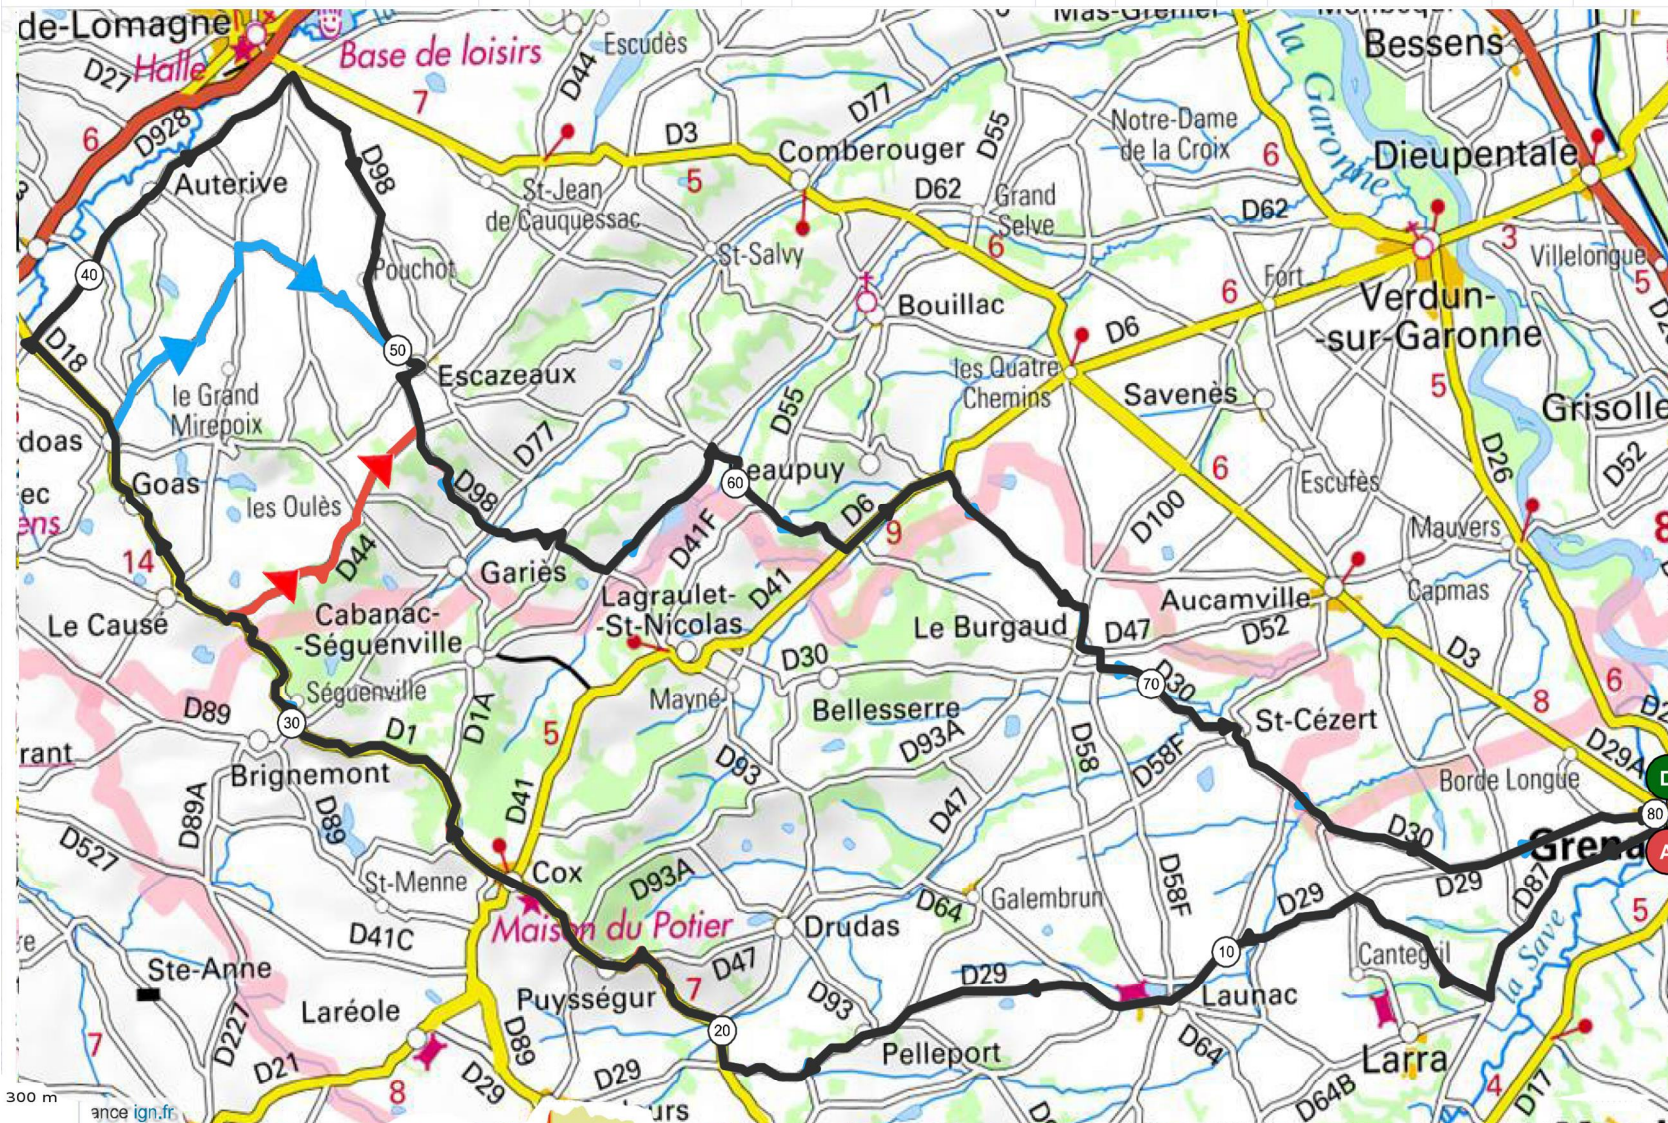

PARCOURS N° 94 / 80 Km + Variante 74 Km + Variante 66 Km

Parcours 94
 80 km Dénivelé 927 m
 N° OpenRunner [9348833](#)
 Difficultés

1 Km	20	pente 4%	longueur 1,67 Km
2 Km	23	pente 5%	longueur 628 m
3 Km	46	pente 4%	longueur 640 m
4 Km	49	pente 6%	longueur 1,60 Km
5 Km	54	pente 5%	longueur 1,45 Km
6 Km	59	pente 8%	longueur 653 m
7 Km	64	pente 4%	longueur 641 m
8 Km	71	pente 5%	longueur 514 m
Difficultés Total : 7,79 Km			

- Launac
- Pelleport
- Puysségur
- Cox
- Brignemont
- Le Cause
- Goas
- Faudoas
- Auterive
- Escazeaux
- D98
- D41
- LE Burgaud
- Saint-Cézert

Variante Parcours 94
 74 km Dénivelé 936 m
 N° OpenRunner [9348894](#)
 Difficultés

1 Km	13	pente 4%	longueur 516 m
2 Km	14	pente 5%	longueur 598 m
3 Km	20	pente 4%	longueur 1,59 Km
4 Km	23	pente 5%	longueur 602 m
5 Km	37	pente 3%	longueur 791 m
6 Km	41	pente 4%	longueur 3,40 Km
7 Km	48	pente 6%	longueur 1,03 Km
8 Km	54	pente 8%	longueur 649 m
9 Km	58	pente 4%	longueur 765 m
10Km	65	pente 4%	longueur 603 m
Difficultés Total : 10,60 Km			

Variante Parcours 94
 66 km Dénivelé 784 m
 N° OpenRunner [11039265](#)
 Difficultés

1 Km	13	pente 4%	longueur 516 m
2 Km	14	pente 5%	longueur 598 m
3 Km	20	pente 4%	longueur 1,59 Km
4 Km	23	pente 5%	longueur 602 m
5 Km	32	pente 4%	longueur 1,04 Km
6 Km	40	pente 6%	longueur 1,03 Km
7 Km	45	pente 8%	longueur 649 m
8 Km	50	pente 4%	longueur 728 m
9 Km	57	pente 4%	longueur 603 m
Difficultés Total : 7,37 Km			