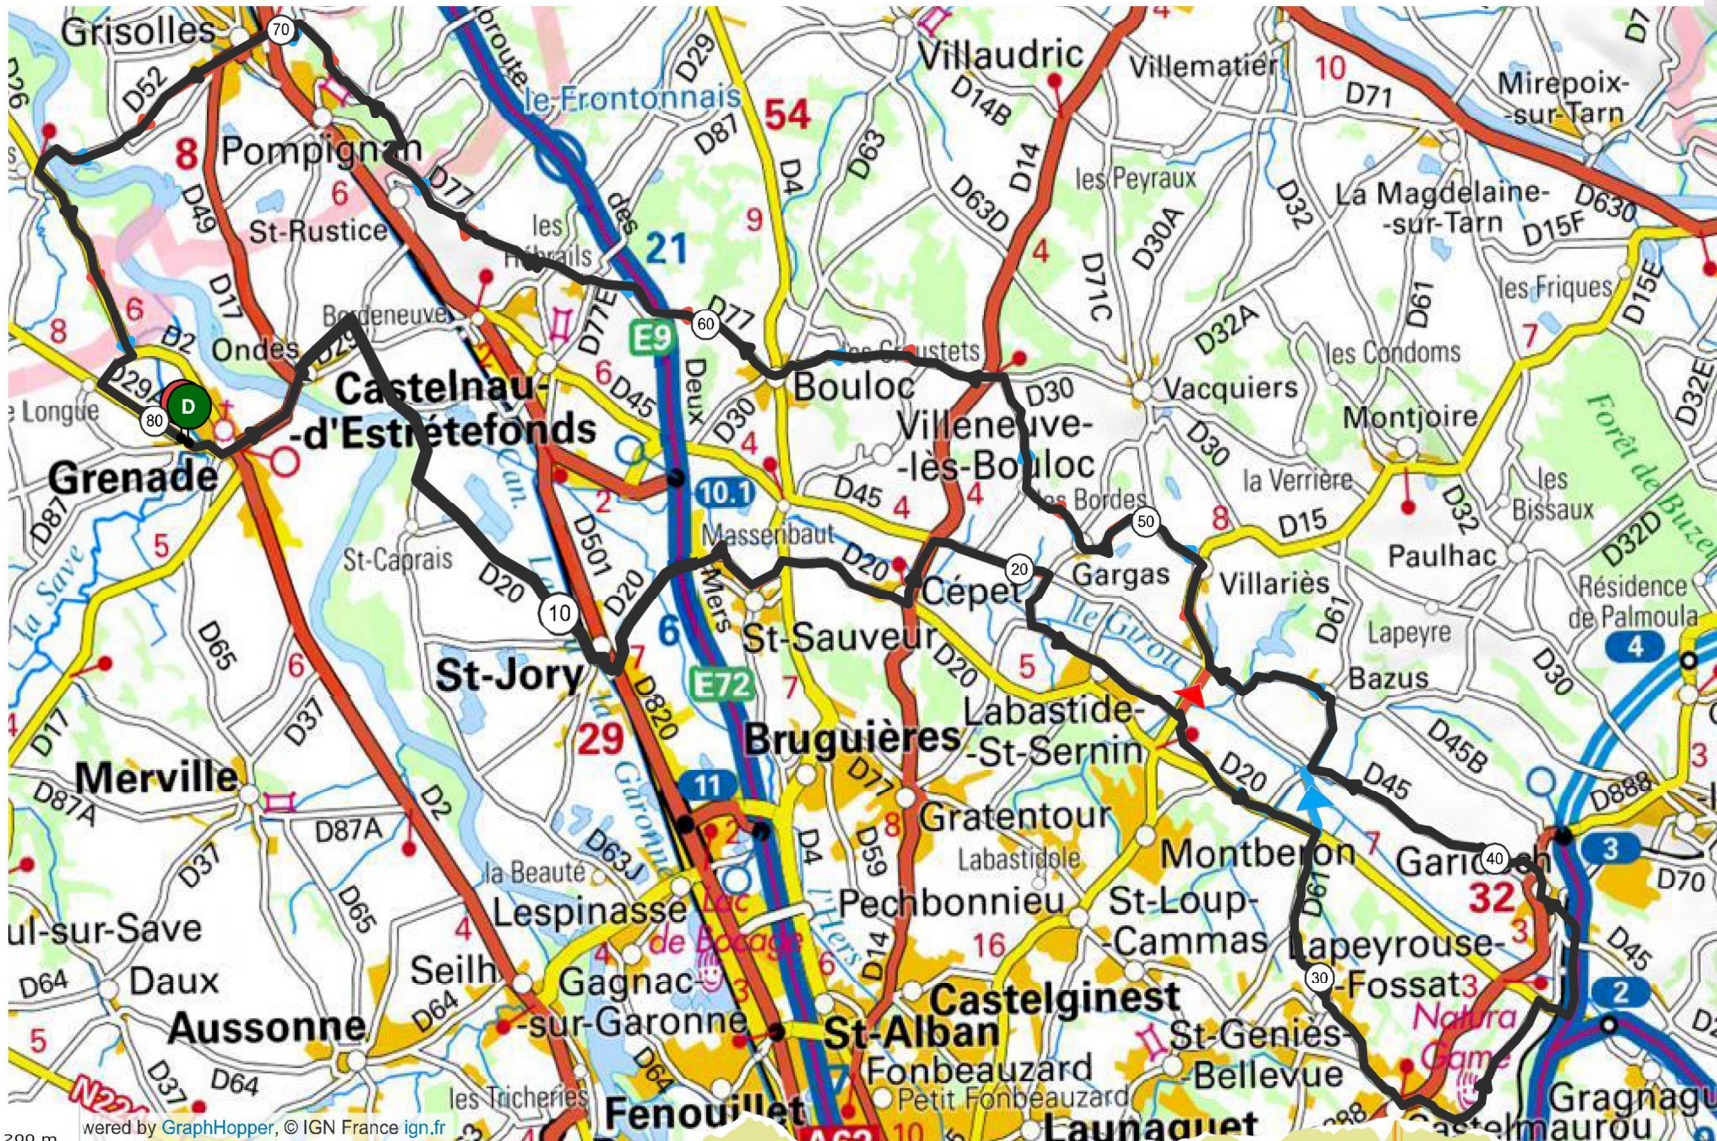

PARCOURS N° 99 / 81 Km + Variante 66 Km + Variante 59 Km

Variante Parcours 99
81 km Dénivelé 651 m
N° OpenRunner [9332892](#)

Difficultés

1 Km 28	pente 5%	longueur	536 m
2 Km 38	pente 3%	longueur	1,23 Km
3 Km 43	pente 3%	longueur	1,48 km
4 Km 52	pente 3%	longueur	1,21 km
5 Km 64	pente 4%	longueur	684 m
Difficultés Total			: 5,14 Km

- Ondes
- Saint Jory
- Saint Sauveur
- Cépet
- Labastide Saint-Sernin
- D20
- Lapeyrouse Fossat
- Lapeyrouse
- Castelmaurou
- D70
- Garidech
- Bazus
- Lacorne
- Villariés
- Gargas
- Les Hébrails
- Saint-Rustice
- Grisolles
- Mauvers

Variante Parcours 99
66 km Dénivelé 486 m
N° OpenRunner [11204496](#)

Difficultés

1 Km 28	pente 3%	longueur	1,48 km
2 Km 38	pente 3%	longueur	1,21 Km
3 Km 49	pente 4%	longueur	684 m
Difficultés Total			: 4,81 Km

Variante Parcours 99
59 km Dénivelé 417 m
N° OpenRunner [11204546](#)

Difficultés

1 Km 30	pente 3%	longueur	1,21 Km
2 Km 42	pente 4%	longueur	684 m
Difficultés Total			: 1,89 Km