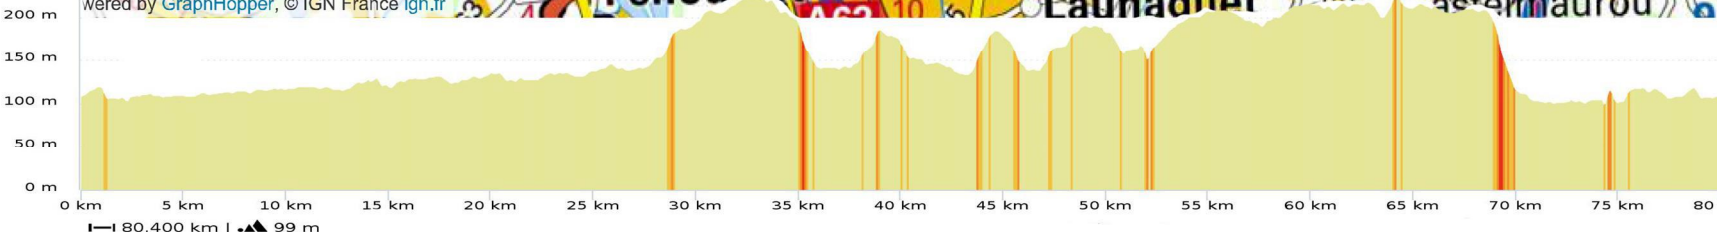

PARCOURS N° 99 / 81 Km + Variante 66 Km + Variante 59 Km

Variante Parcours 99
81 km Dénivelé 651 m
N° OpenRunner [9332892](#)

Difficultés

1 Km 28	pente 5%	longueur	536 m
2 Km 38	pente 3%	longueur	1,23 Km
3 Km 43	pente 3%	longueur	1,48 km
4 Km 52	pente 3%	longueur	1,21 km
5 Km 64	pente 4%	longueur	684 m
Difficultés Total			: 5,14 Km

- Ondes
- Saint Jory
- Saint Sauveur
- Cépet
- Labastide Saint-Sernin
- D20
- Lapeyrouse Fossat
- Lapeyrouse
- Castelmaurou
- D70
- Garidech
- Bazus
- Lacorne
- Villariés
- Gargas
- Les Hébrails
- Saint-Rustice
- Grisolles
- Mauvers

Variante Parcours 99
66 km Dénivelé 486 m
N° OpenRunner [11204496](#)

Difficultés

1 Km 28	pente 3%	longueur	1,48 km
2 Km 38	pente 3%	longueur	1,21 Km
3 Km 49	pente 4%	longueur	684 m
Difficultés Total			: 4,81 Km

Variante Parcours 99
59 km Dénivelé 417 m
N° OpenRunner [11204546](#)

Difficultés

1 Km 30	pente 3%	longueur	1,21 Km
2 Km 42	pente 4%	longueur	684 m
Difficultés Total			: 1,89 Km