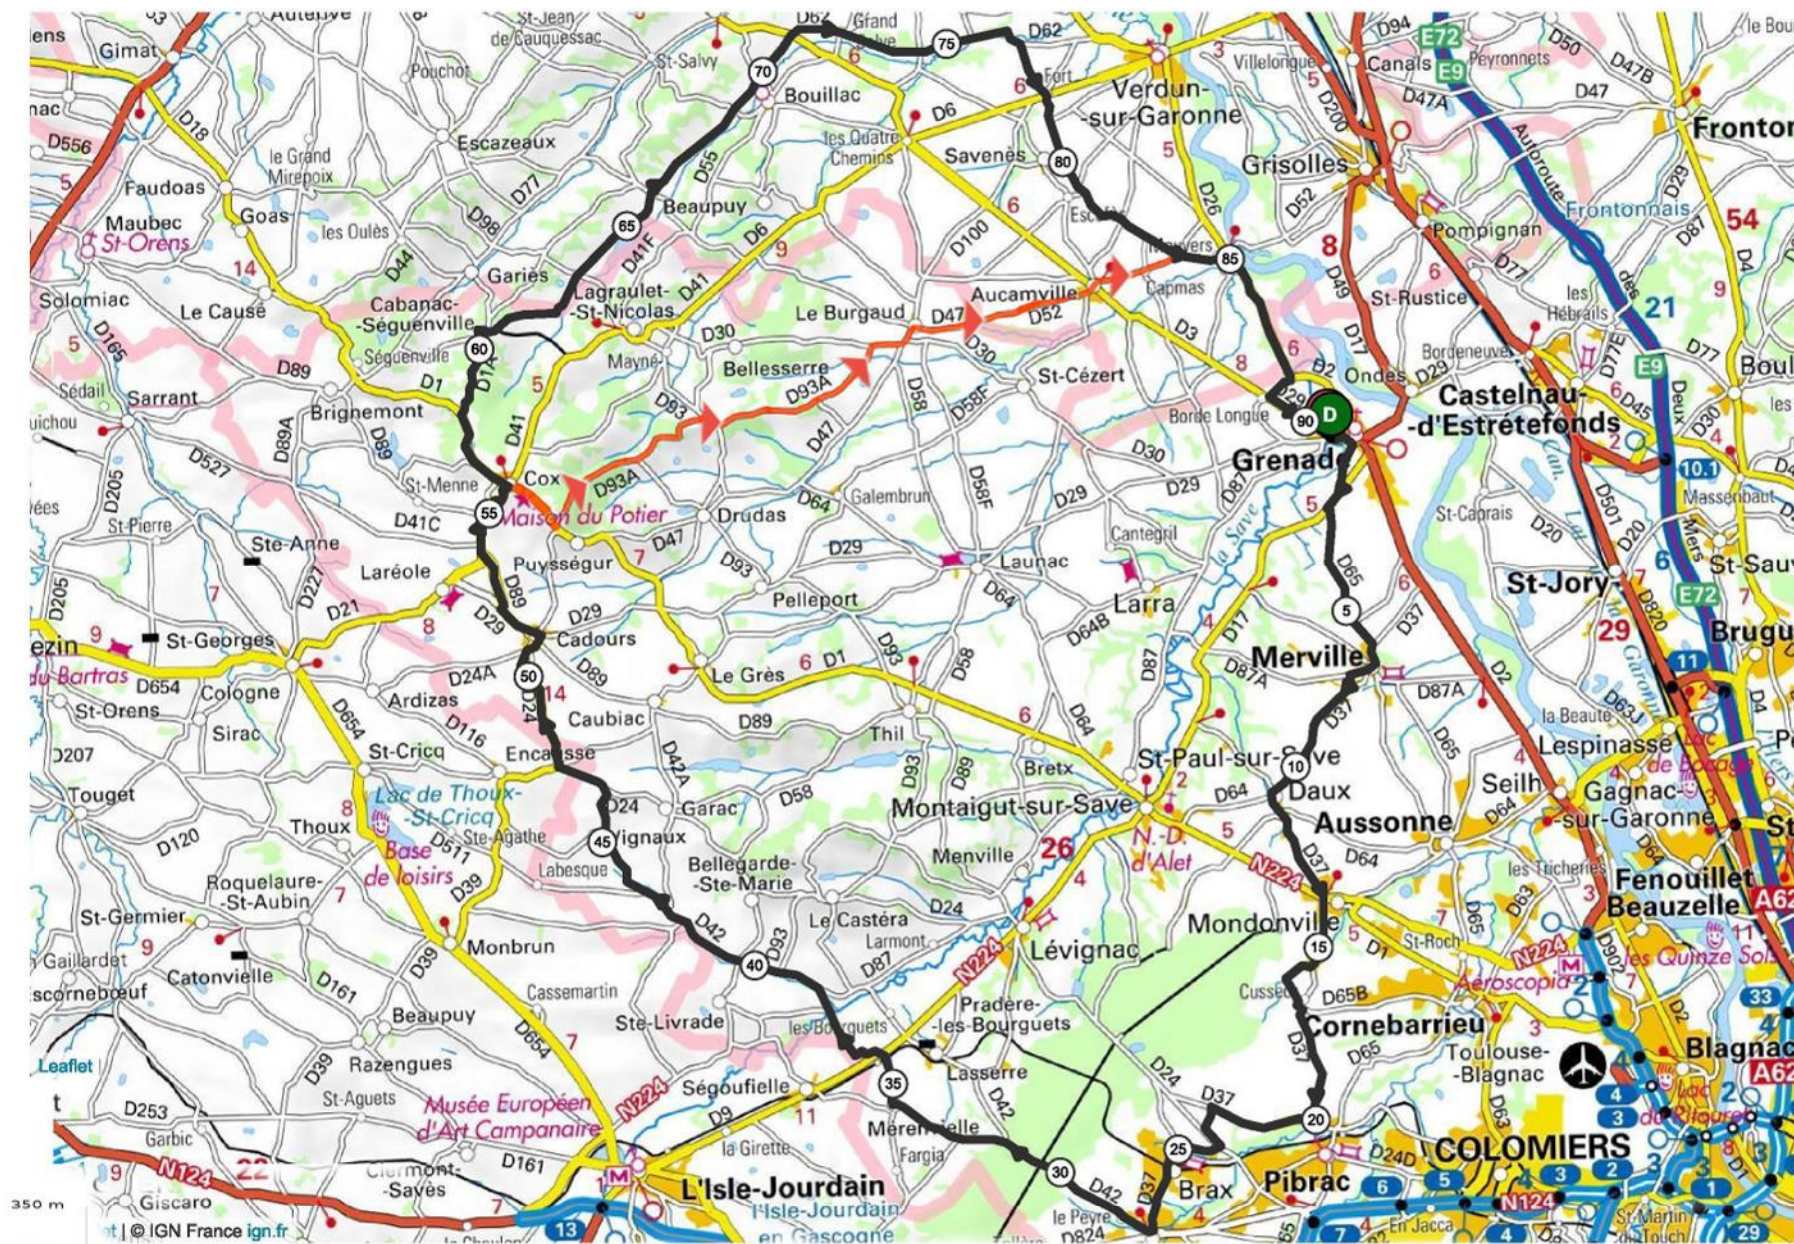

PARCOURS N° 6 / 92 Km + Variante 84 Km

Parcours 06
 92 km Dénivelé 636 m
 Difficultés

- Grenade
- Merville
- Daux
- Mondonville
- Leguevin
- Merenvielle
- Vignaux
- Cadours
- Cox
- Cabanac Ségenville
- Bouillac
- Savenès
- Grenade

Variante Parcours 06
 84 km Dénivelé 691 m
 Difficultés