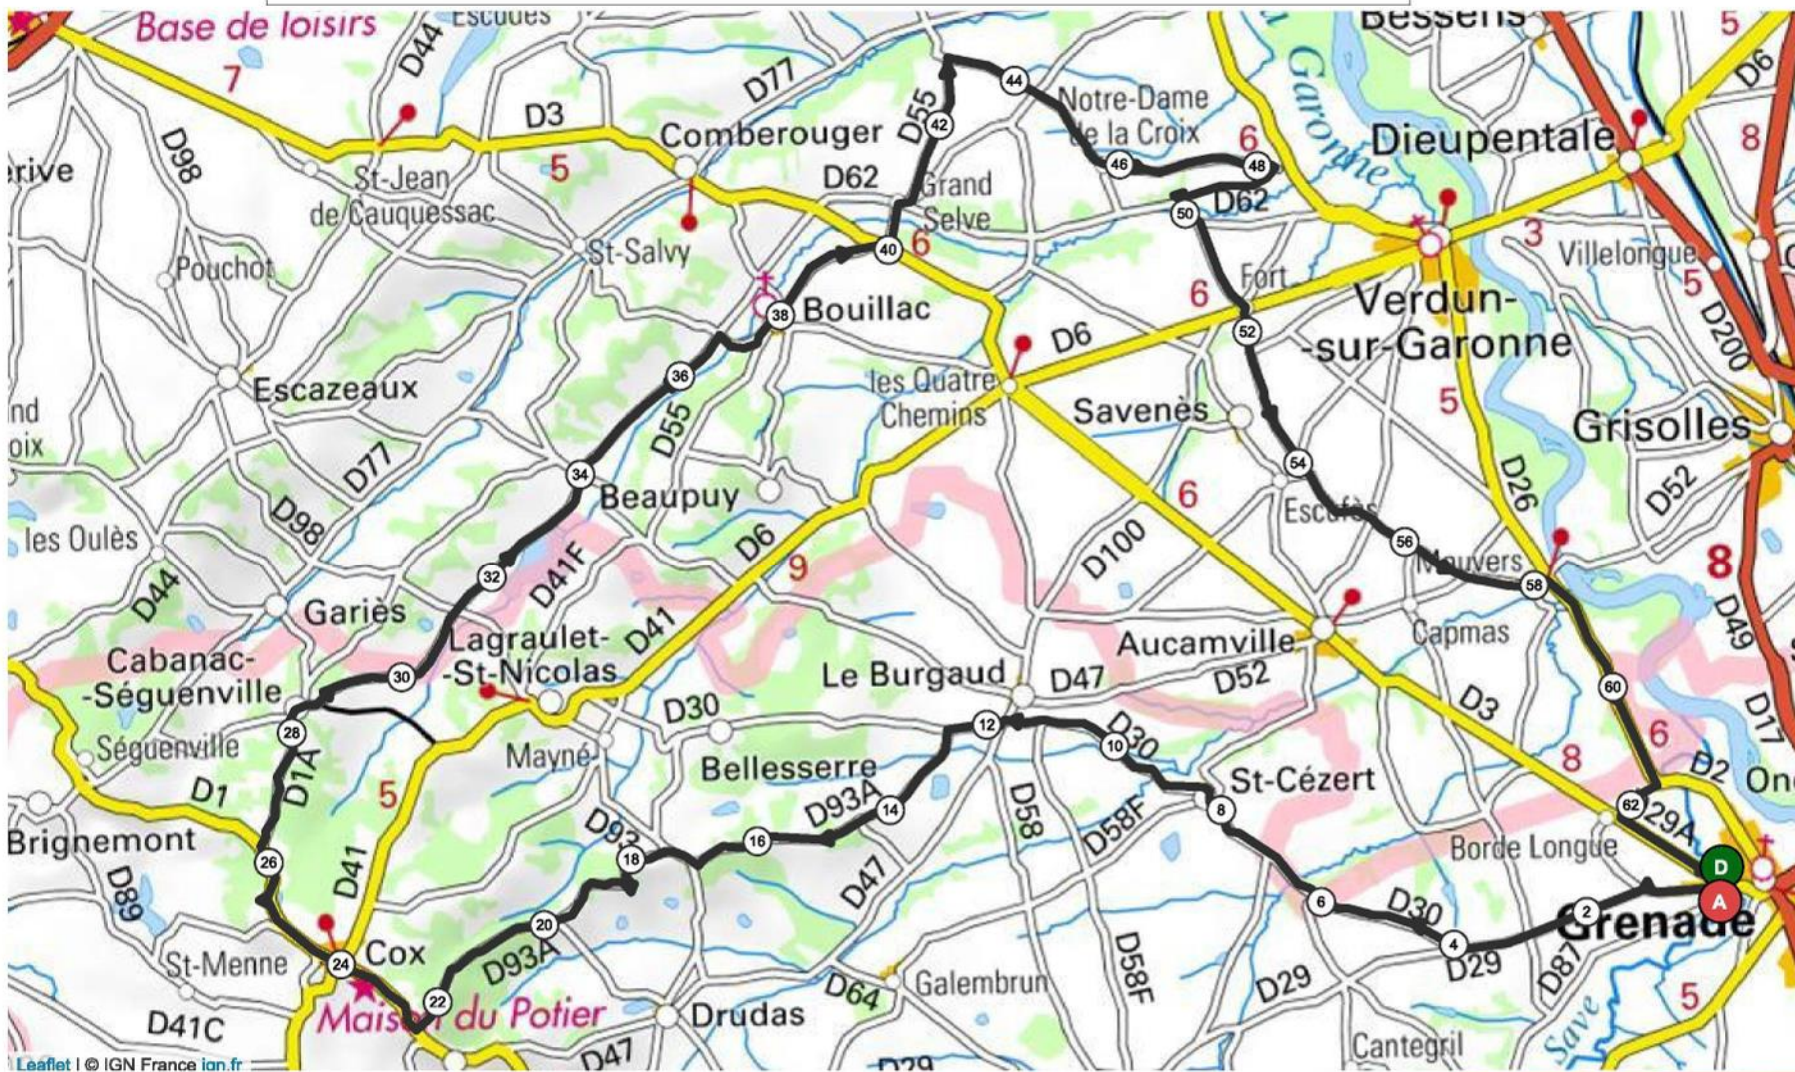

PARCOURS N° 13 / 64 Km

Parcours 13
64 km Dénivelé 573 m
Difficultés

- Grenade
- Saint Cézert
- Le Burgaud
- Naple
- Puységur
- Cox
- Cabanac Séguenville
- Bouillac
- Notre Dame De La Croix
- Savenès
- Mauvers
- Grenade