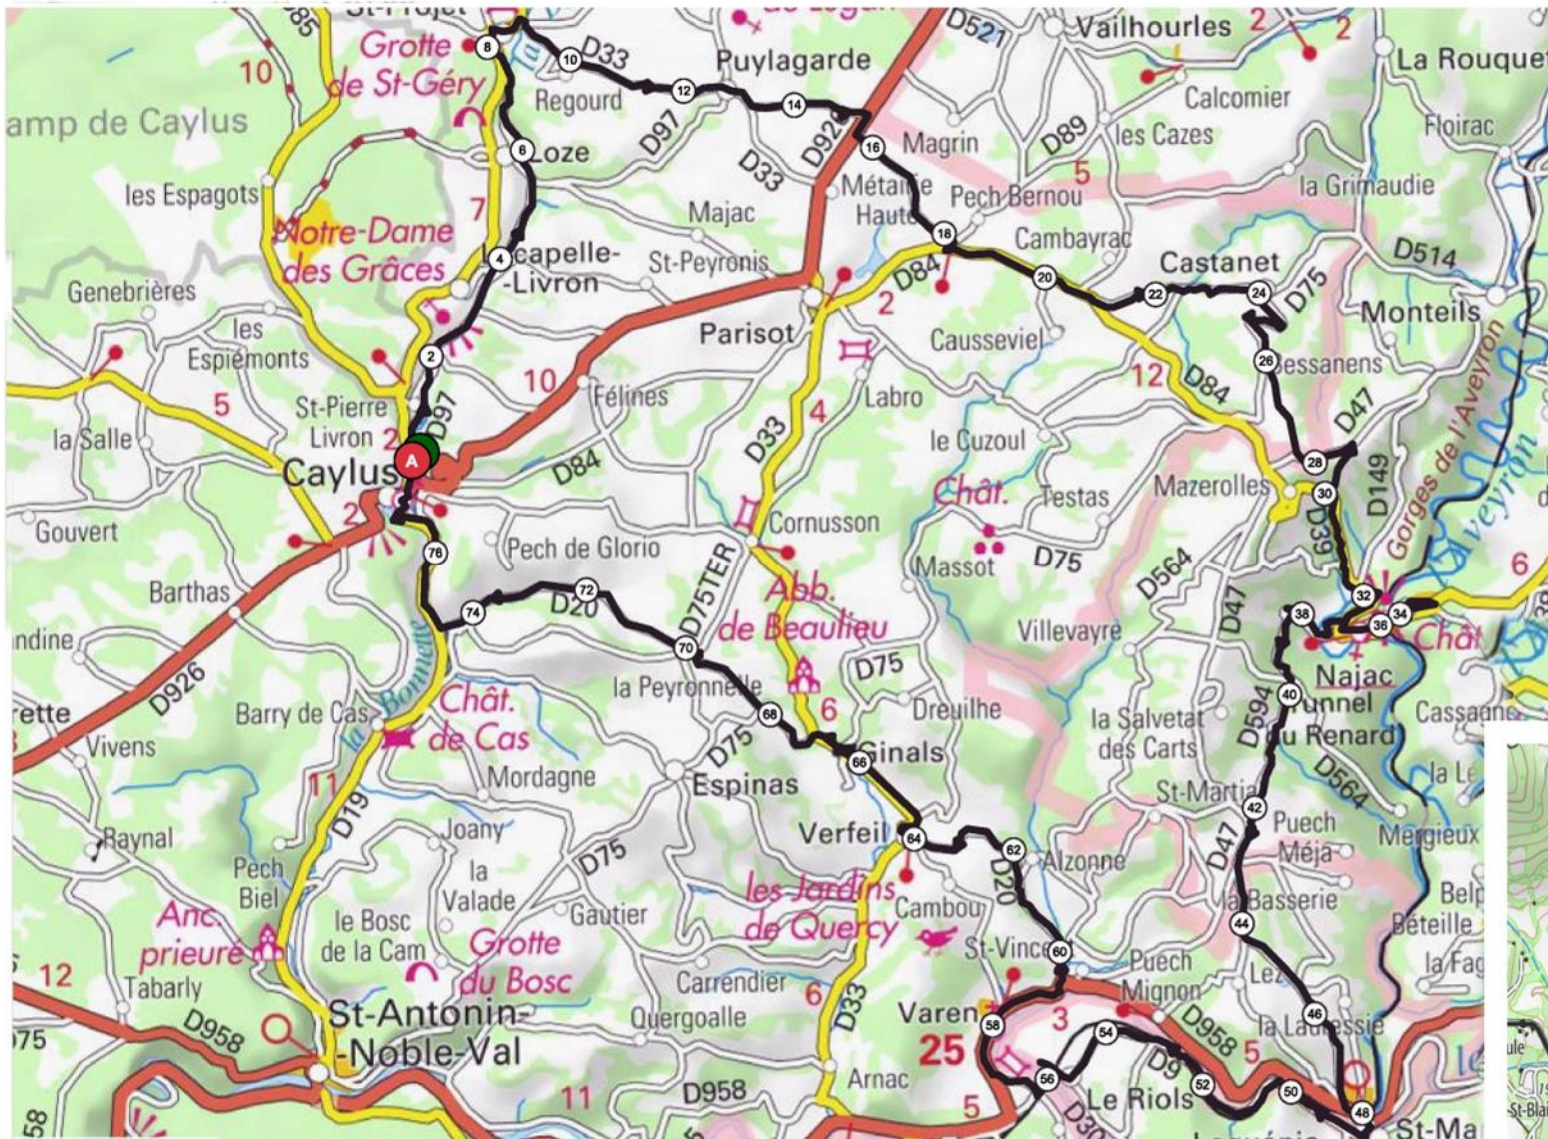

CAYLUS

77.802 km ↑ 1341 m ↓ 1313 m ▲ 138 m ▲ 496 m

Loupe entre les kilomètres 30 et 38