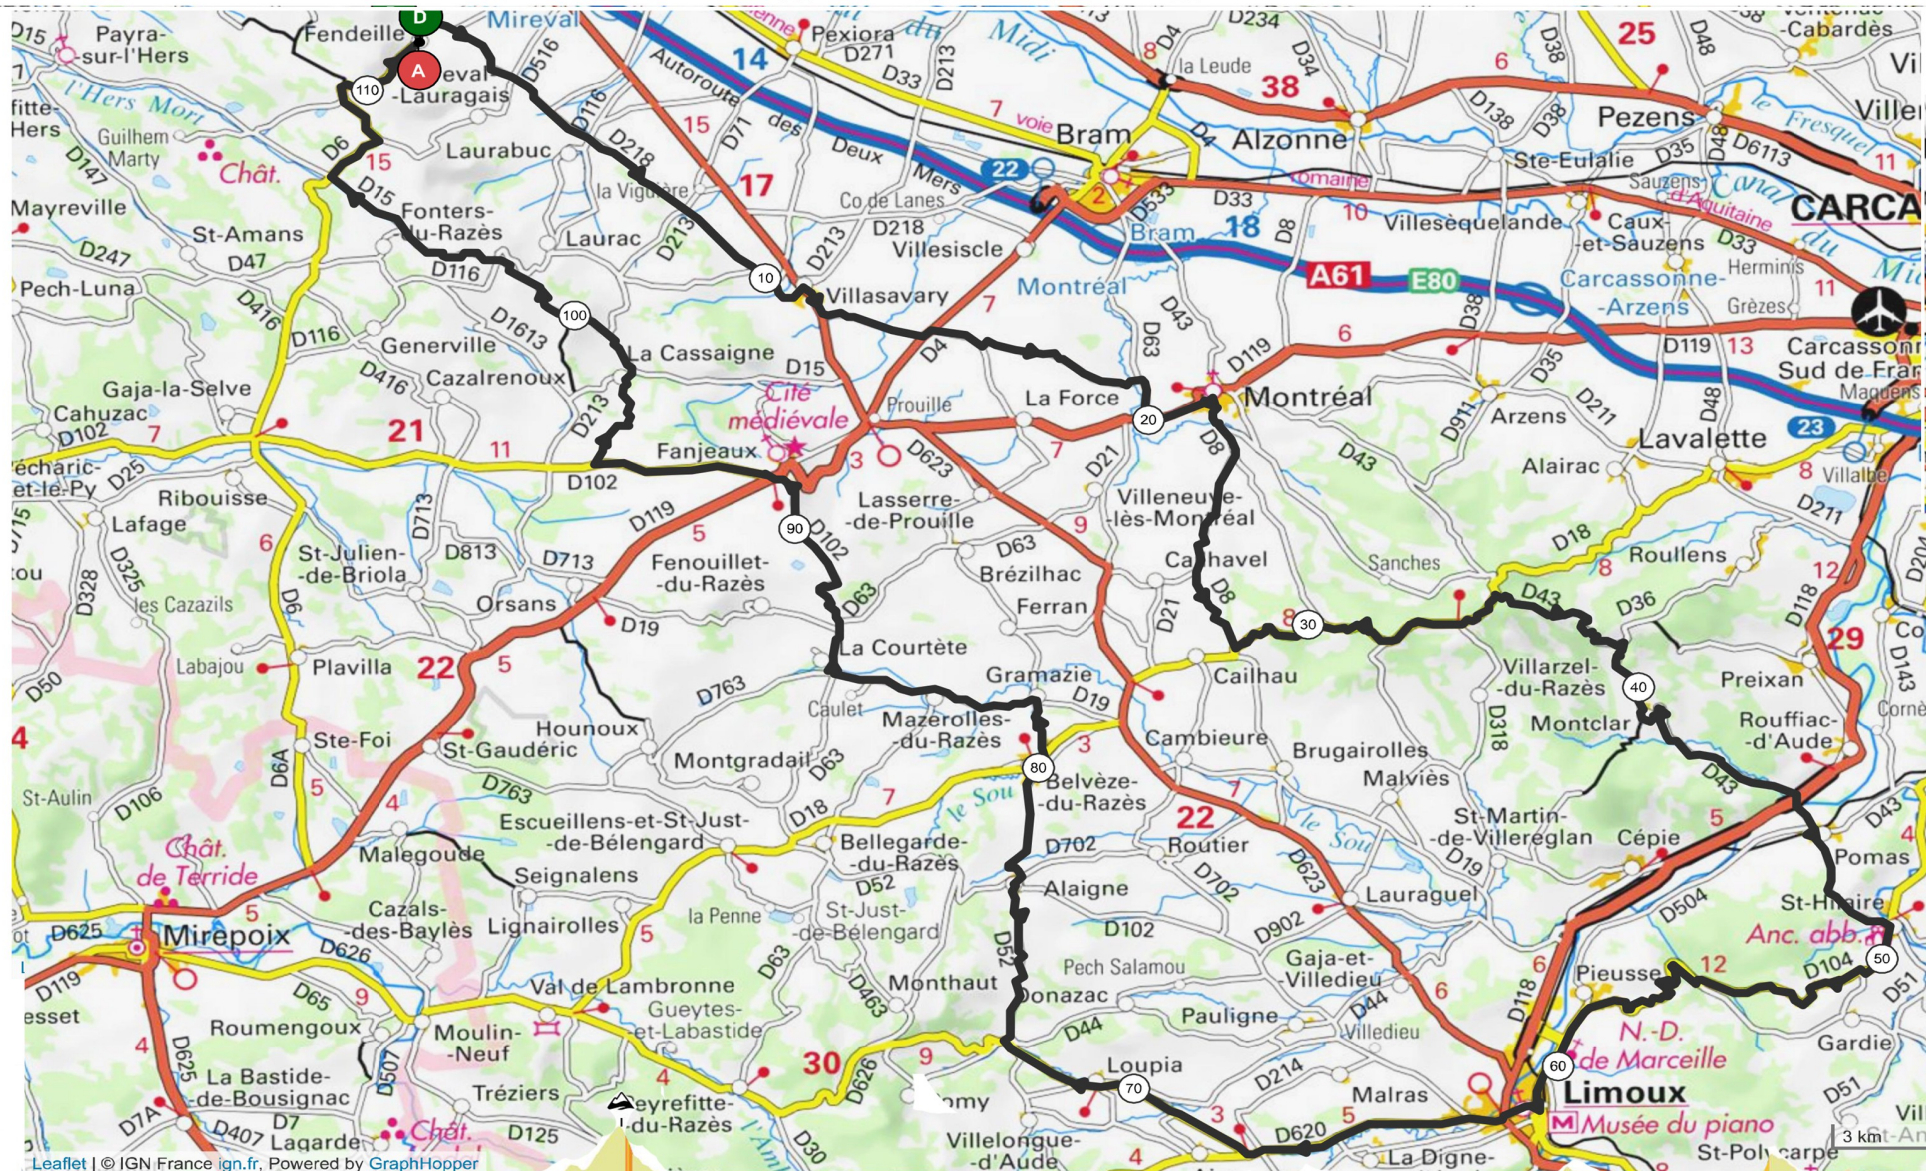

13599644 | Cyclisme - Route | Pays Cathare 111 km

Fendeille -> Fendeille

111.535 km 140 m 424 m 1422 m 1421 m 140 m 424 m

420 m

340 m

260 m

180 m

100 m

0 km 10 km 20 km 30 km 40 km 50 km 60 km 70 km 80 km 90 km 100 km 110 km

111.535 km 140 m 424 m 1422 m 1421 m 140 m 424 m © 2021 openrunner.com, © centcols.org, © srtm nasa

<5% <7% <10% <15% >15%