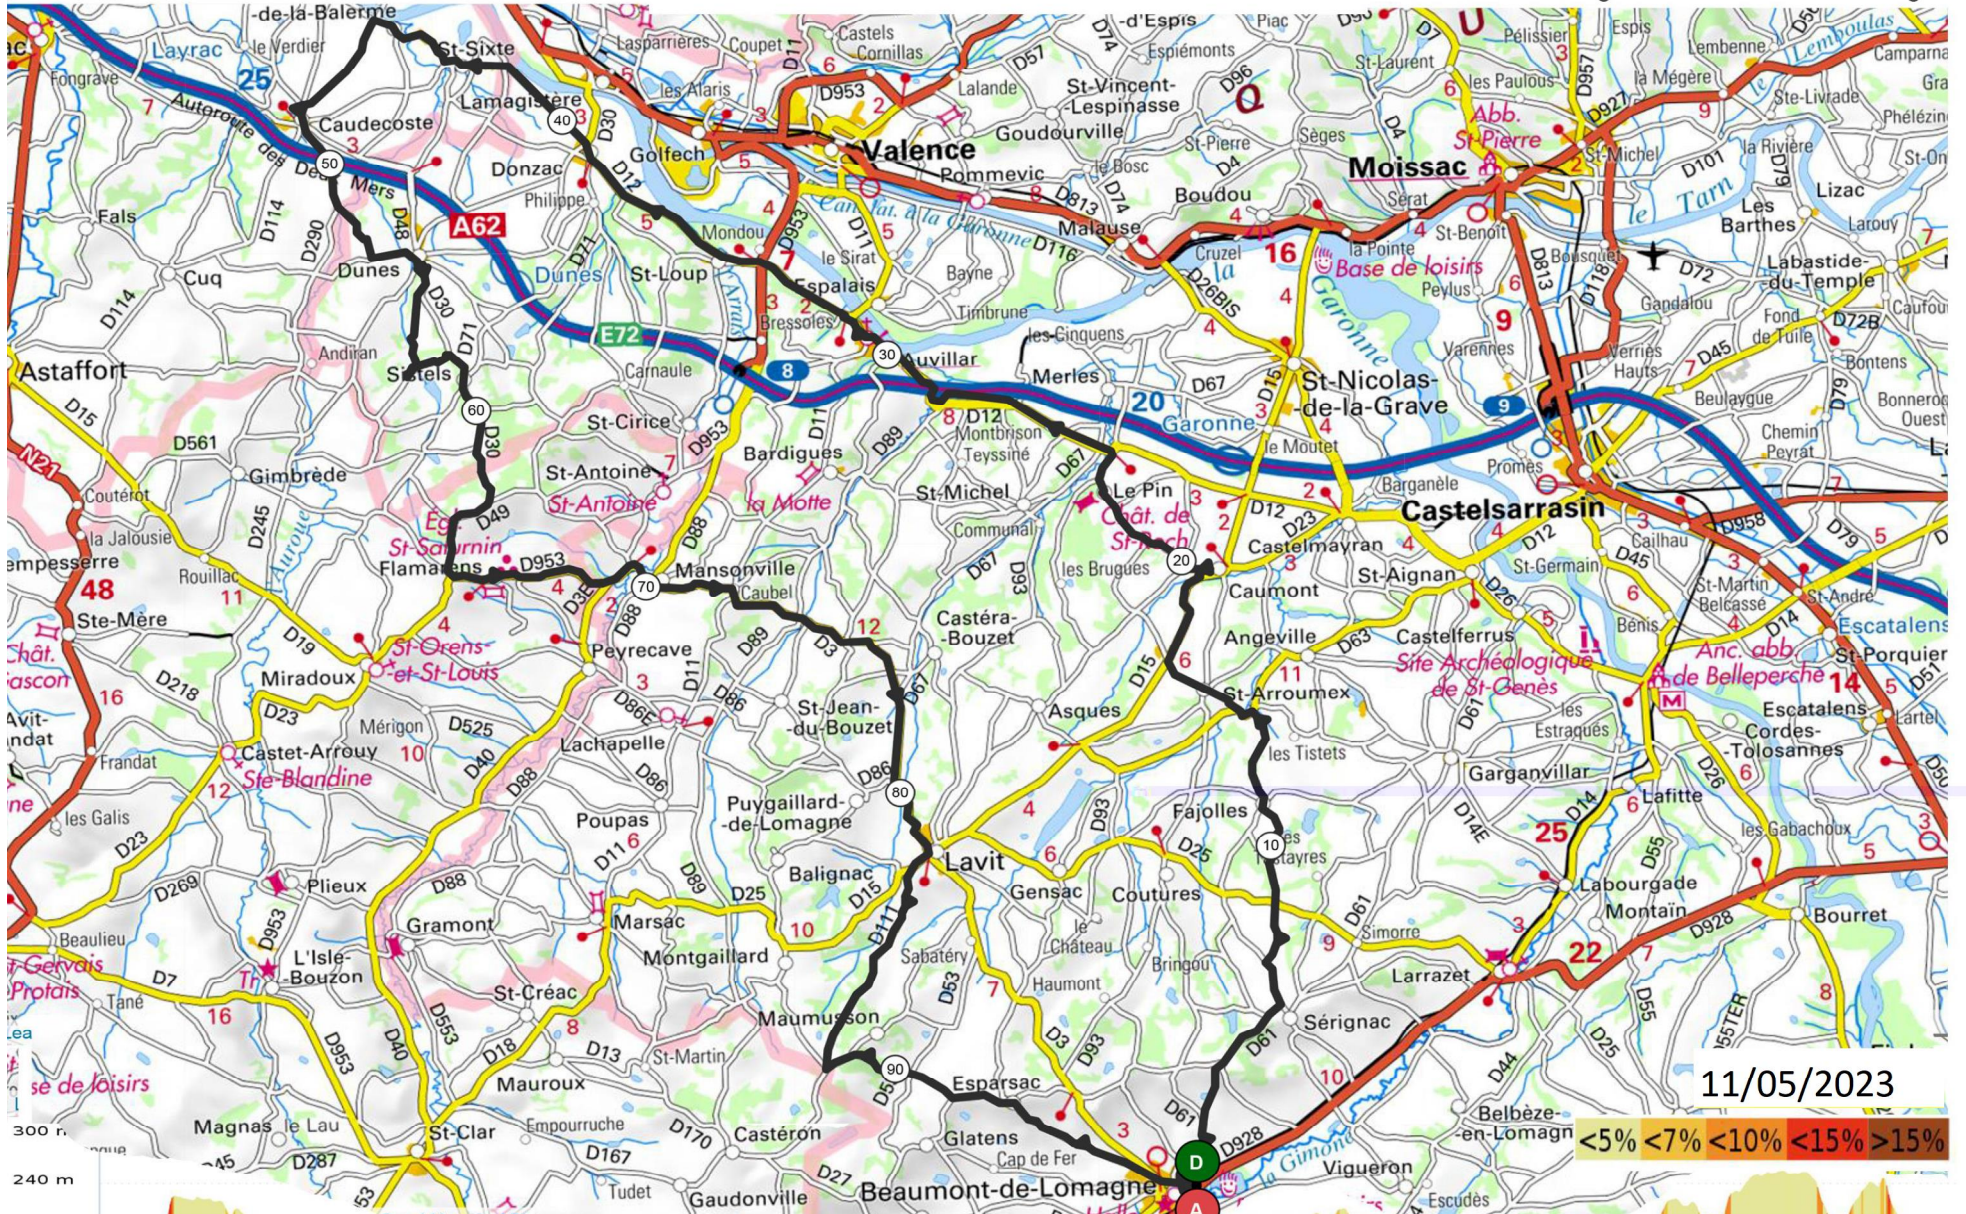

N°16700552 | Cyclisme - Route | BRUHOIS 98 KM

→ 98.108 km ↑ 1283 m ↓ 1283 m ▲ 51 m ▲ 256 m Beaumont-de-Lomagne -> Beaumont-de-Lomagne

11/05/2023